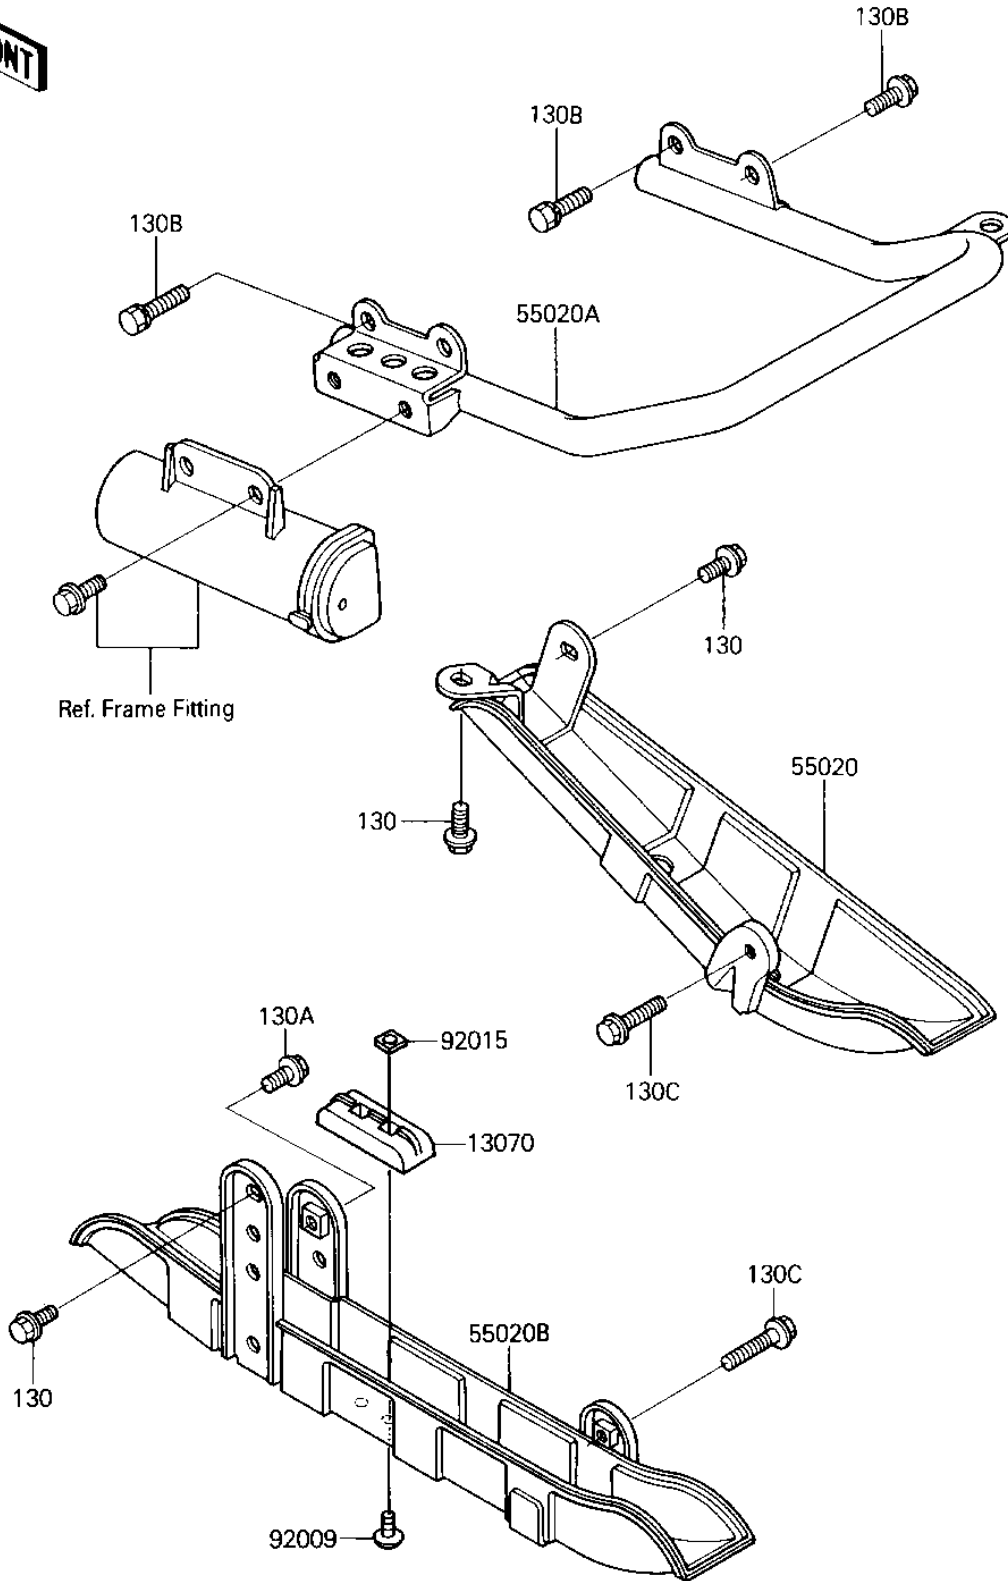

# 1987 Tecate PARTS DIAGRAM

# 1987 Tecate PARTS LIST

## GUARDS

ITEM NAME	PART NUMBER	QUANTITY
GUIDE,CHAIN (Ref # 13070)	13070-1156	1
GUARD,DISK (Ref # 55020)	55020-1205	1
GUARD,REAR STAY (Ref # 55020A)	55020-1217	1
GUARD,CHAIN (Ref # 55020B)	55020-1254	1
SCREW,6X10 (Ref # 92009)	92009-1286	2
NUT,6MM (Ref # 92015)	92015-1452	2
BOLT-FLANGED (Ref # 130)	130B0810	3
BOLT,FLANGED,8X14 (Ref # 130A)	130G0814	1
BOLT-FLANGED,8X16 (Ref # 130B)	130B0816	4
BOLT-FLANGED,8X20 (Ref # 130C)	130B0820	2