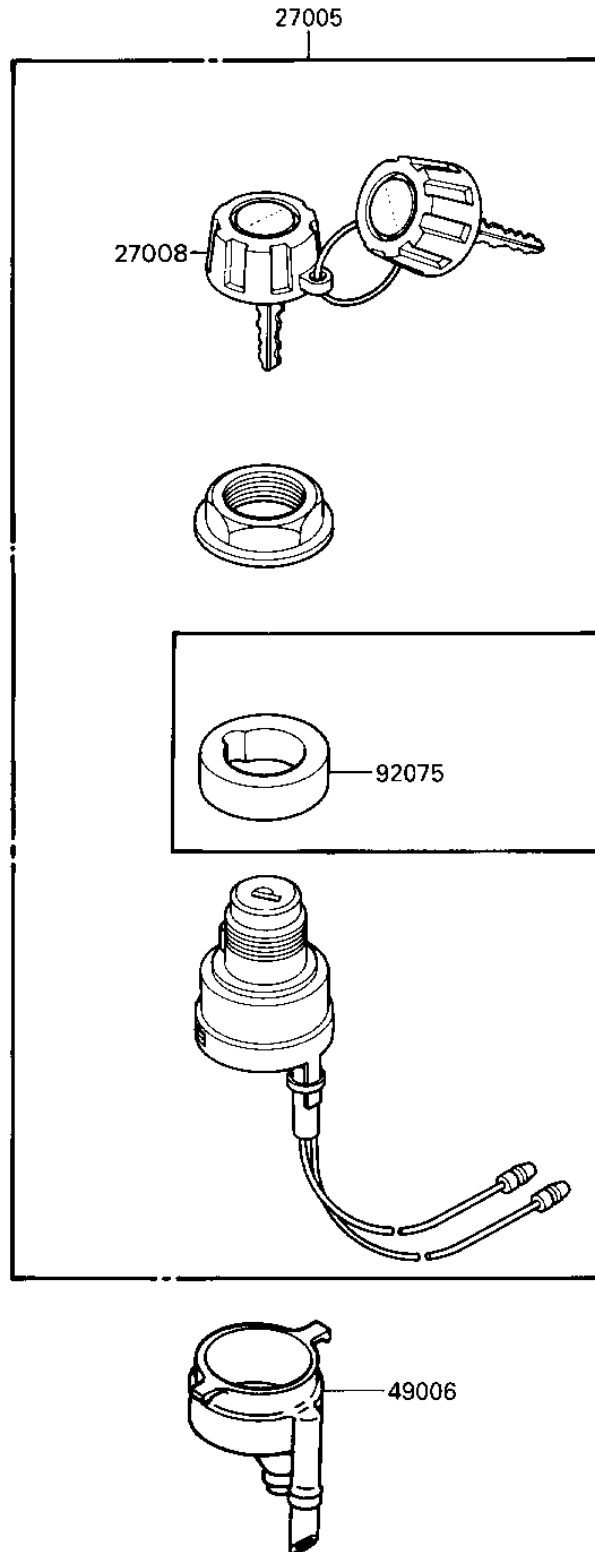

# 1987 Tecate PARTS DIAGRAM

IGNITION SWITCH

F2770-0134

# 1987 Tecate PARTS LIST

## IGNITION SWITCH

ITEM NAME	PART NUMBER	QUANTITY
SWITCH-ASSY-IGNITION (Ref # 27005)	27005-1119	1
KEY-LOCK,BLANK (Ref # 27008)	27008-1131	AR
BOOT,IGNITION SWITCH (Ref # 49006)	49006-1207	1
DAMPER (Ref # 92075)	92075-1842	1