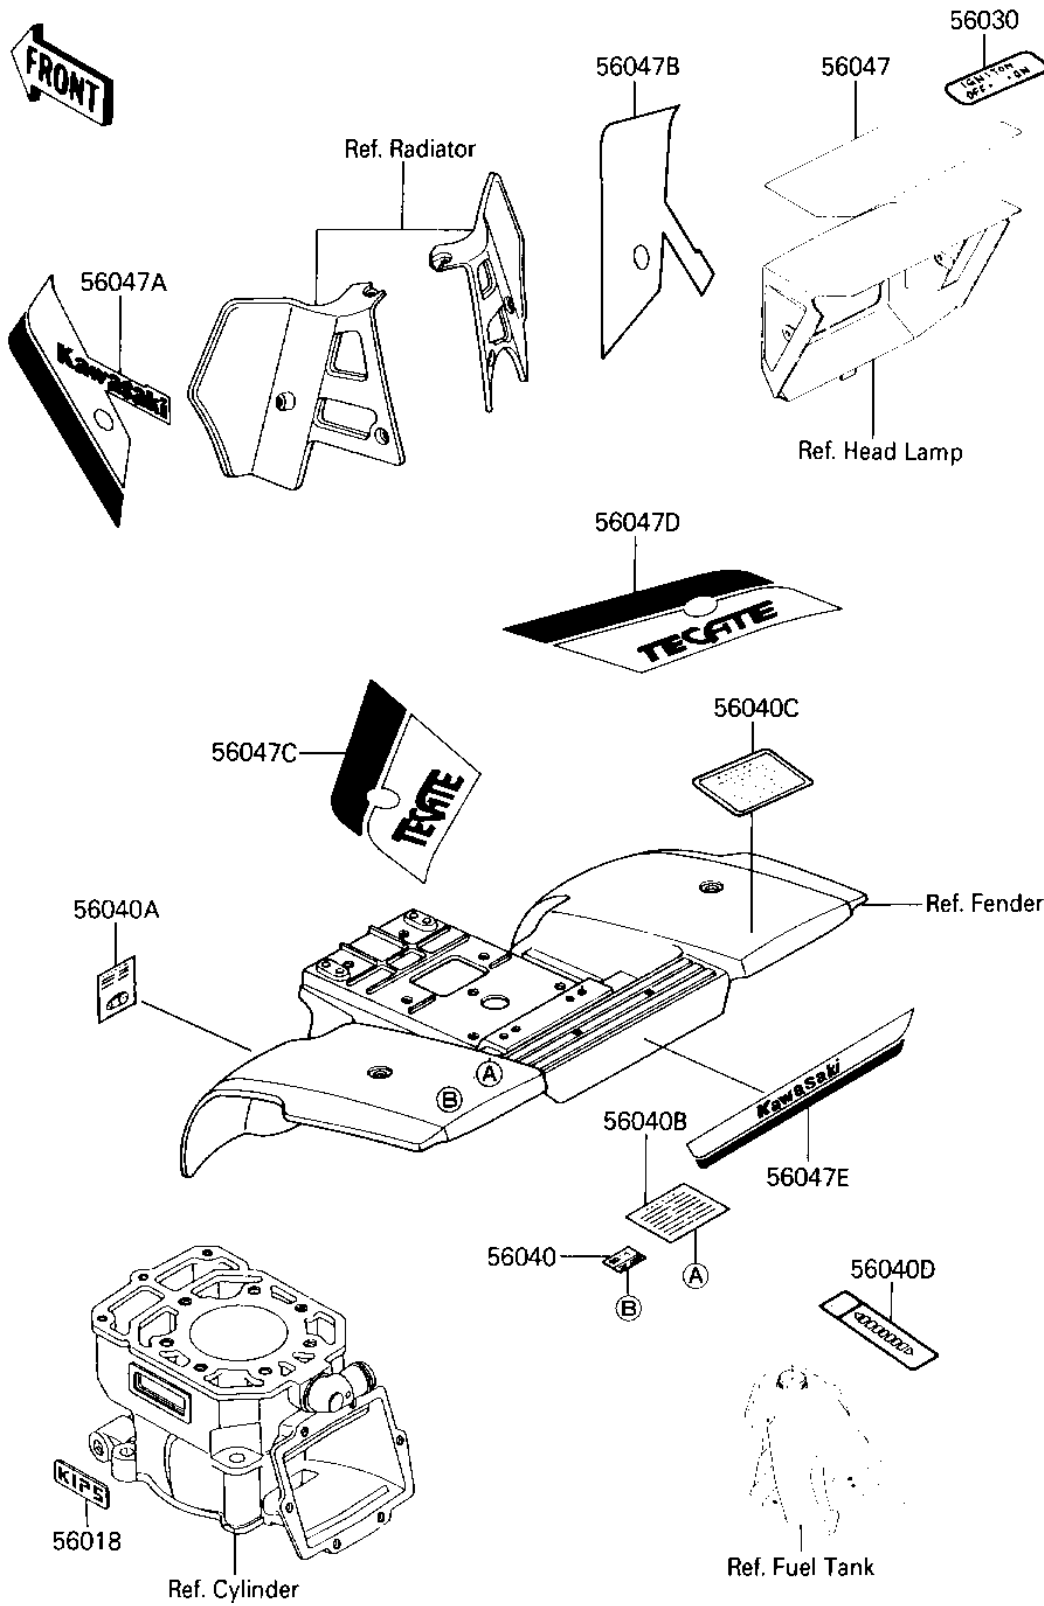

1987 Tecate PARTS DIAGRAM

LABELS

F200U-U349

1987 Tecate PARTS LIST

LABELS

ITEM NAME	PART NUMBER	QUANTITY
MARK (Ref # 56018)	56018-1651	1
LABEL,IGNITION SWITCH (Ref # 56030)	56030-1091	1
LABEL,GASOLINE (Ref # 56040)	56040-1048	1
LABEL-WARNING (Ref # 56040A)	56040-1161	1
LABEL-WARNING (Ref # 56040B)	56040-1176	1
LABEL-WARNING,REFUELI (Ref # 56040C)	56040-1207	1
LABEL-WARNING,SHIFT P (Ref # 56040D)	56040-1208	1
PATTERN,HEAD LAMP (Ref # 56047)	56047-1006	1
PATTERN,SHROUD,LH (Ref # 56047A)	56047-1236	1
PATTERN, SHROUD,RH (Ref # 56047B)	56047-1237	1
PATTERN,RR FENDER LH (Ref # 56047C)	56047-1238	1
PATTERN,RR FENDER RH (Ref # 56047D)	56047-1239	1
PATTERN,RR FENDER RR (Ref # 56047E)	56047-1240	1