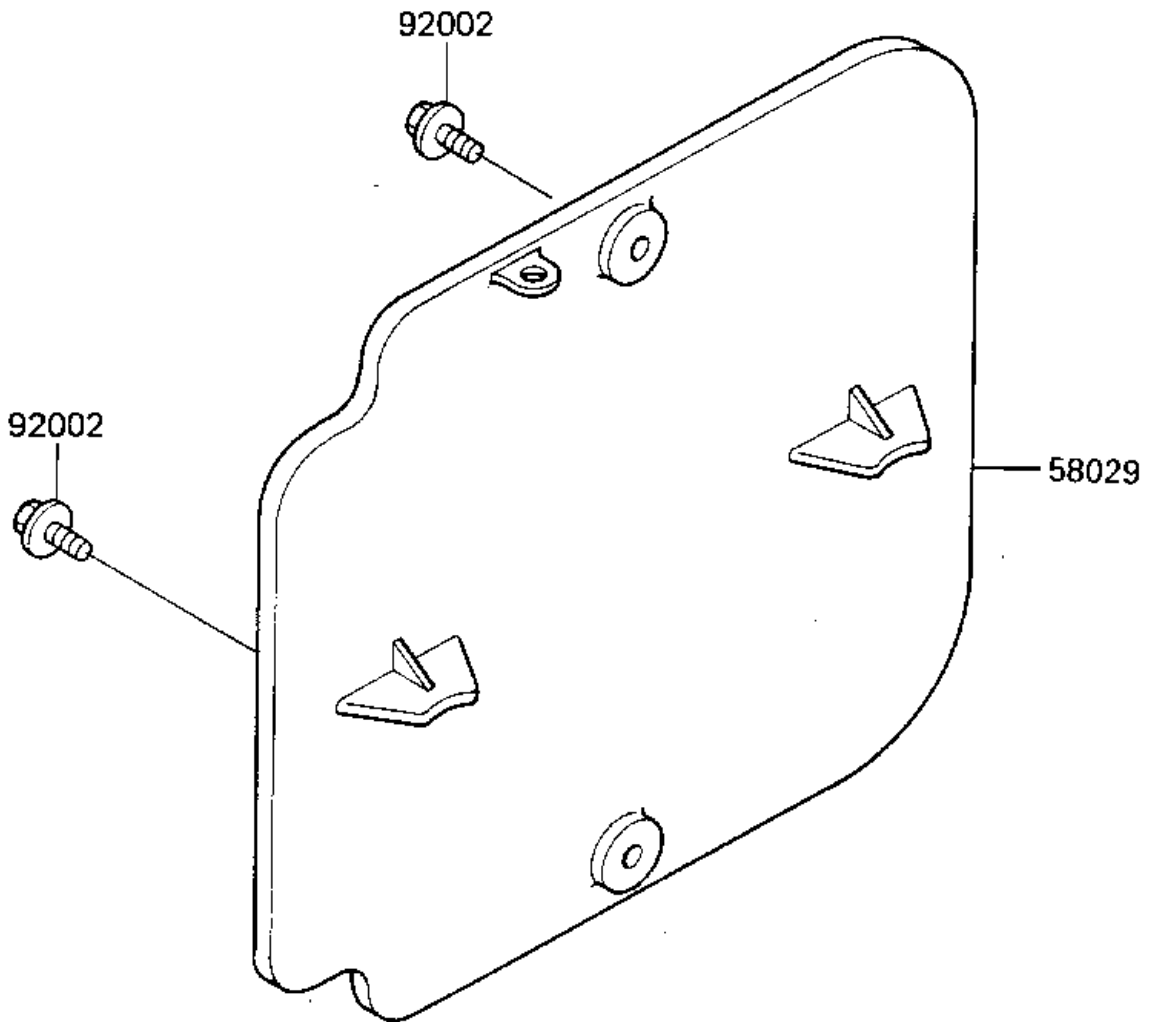

1987 KX125 PARTS DIAGRAM

NUMBER PLATE

F2910-0025

1987 KX125 PARTS LIST

NUMBER PLATE

ITEM NAME	PART NUMBER	QUANTITY
PLATE-NUMBER,L.FREEN (Ref # 58029)	58029-5018-6W	1
BOLT,6X14 (Ref # 92002)	92150-1340	2