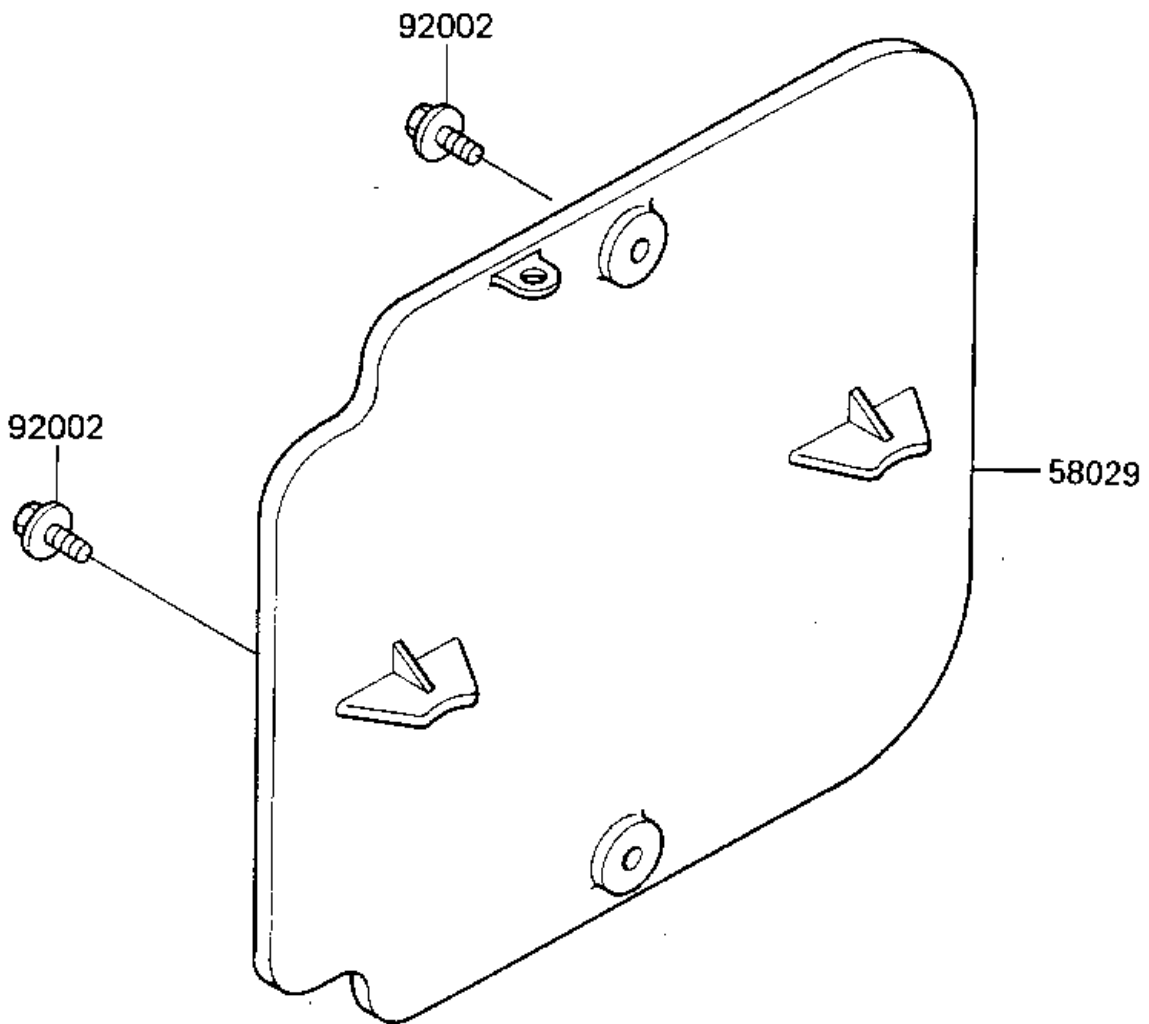

1987 KX125 PARTS DIAGRAM

NUMBER PLATE

F2910-0025

1987 KX125 PARTS LIST

NUMBER PLATE

ITEM NAME	PART NUMBER	QUANTITY
PLATE-NUMBER,L.FREEN (Ref # 58029)	58029-5018-6W	1
BOLT,6X14 (Ref # 92002)	92150-1340	2