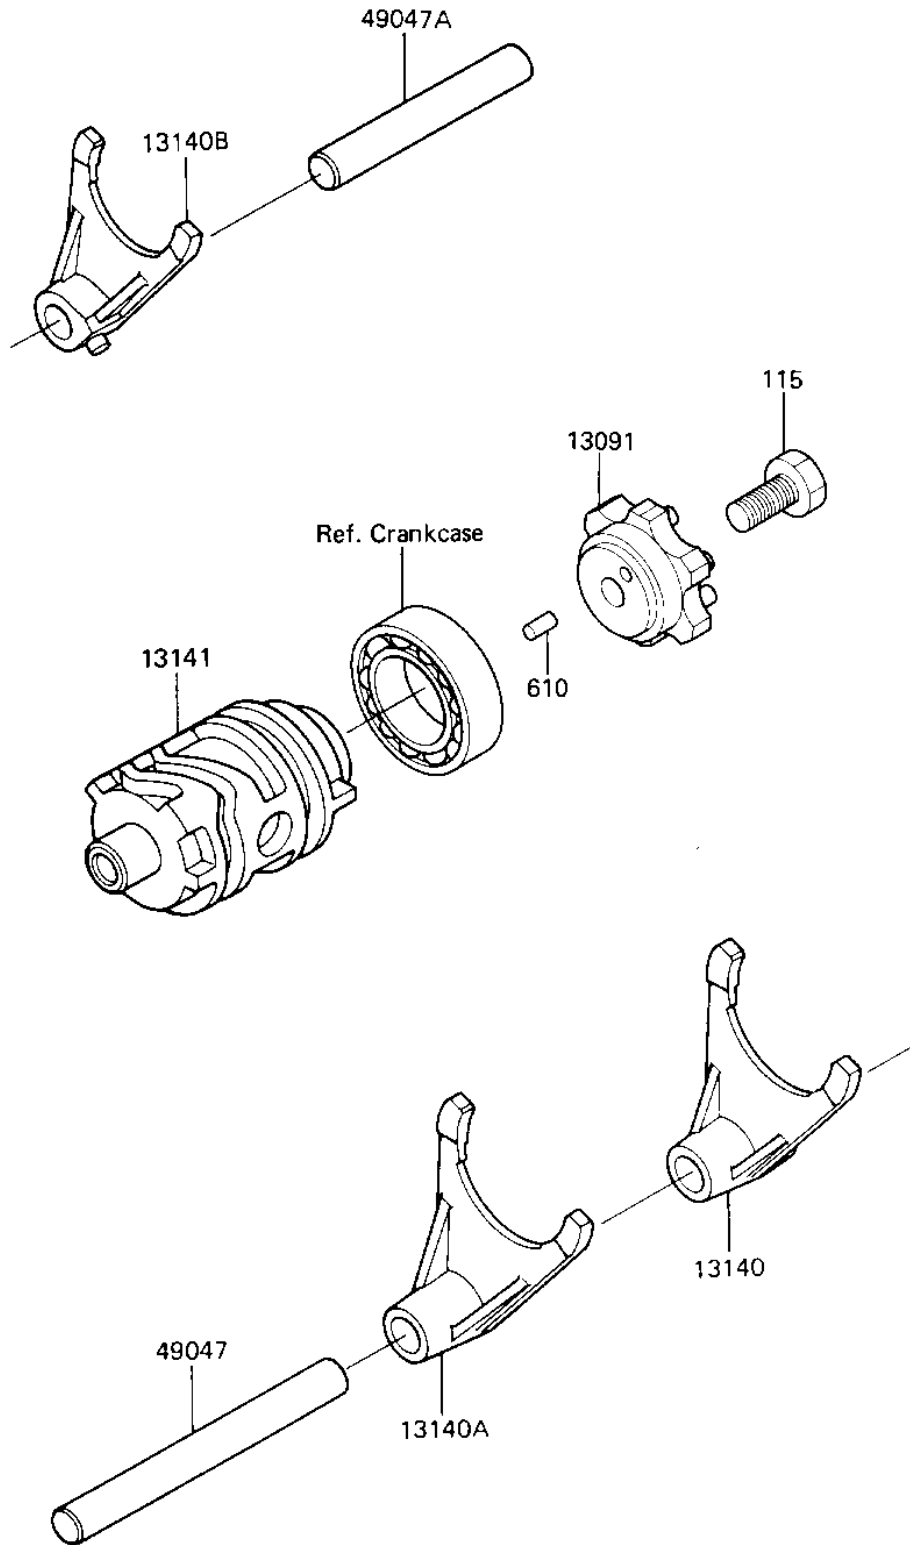

# 1987 KX250 PARTS DIAGRAM

## GEAR CHANGE DRUM & FORKS

E1362-0119

# 1987 KX250 PARTS LIST

## GEAR CHANGE DRUM & FORKS

ITEM NAME	PART NUMBER	QUANTITY
HOLDER,CHANGE DRUM (Ref # 13091)	13091-1555	1
FORK-SHIFT,LOW (Ref # 13140)	13140-1071	1
FORK-SHIFT,2ND&3RD (Ref # 13140A)	13140-1072	1
FORK-SHIFT,4TH&TOP (Ref # 13140B)	13140-1073	1
DRUM-CHANGE (Ref # 13141)	13141-1069	1
ROD,SHIFT,10X90 (Ref # 49047)	49047-1009	1
ROD,SHIFT,L=65M/M (Ref # 49047A)	49047-1011	1
BOLT-SMALL-UPSET,8X18 (Ref # 115)	115G0818	1
PIN DOWEL 4X8 (Ref # 610)	610A0408	1