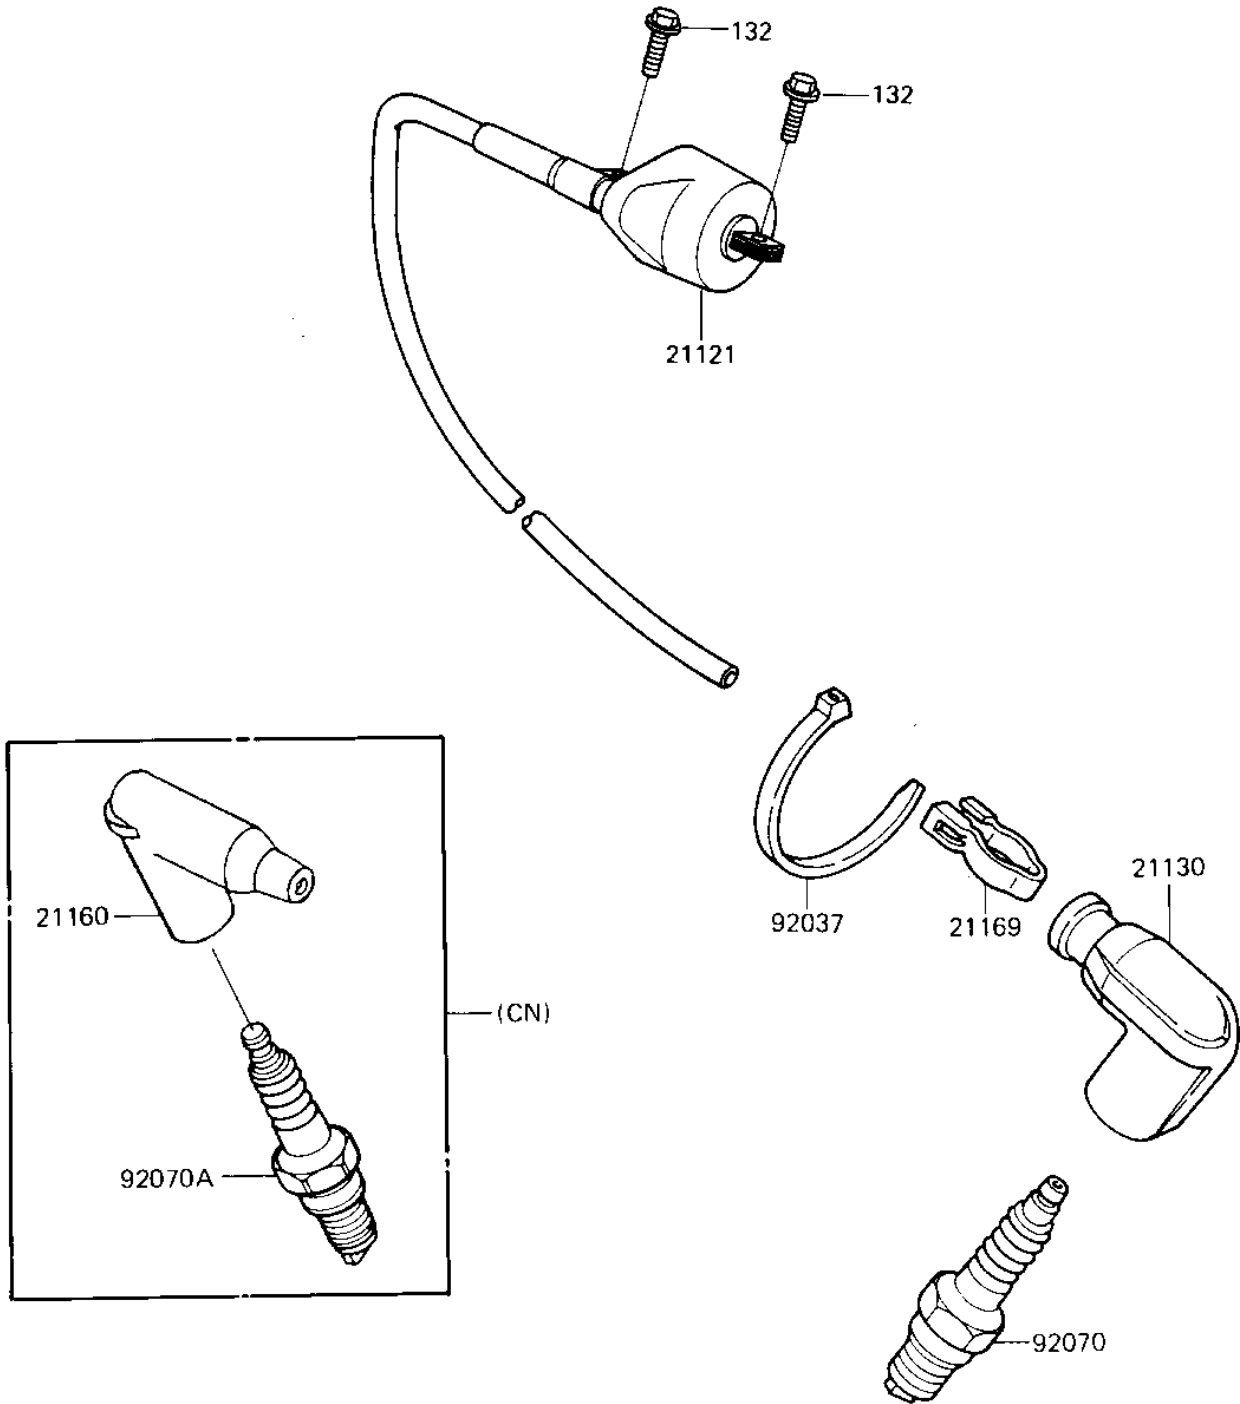

# 1987 KX250 PARTS DIAGRAM

IGNITION COIL

E1800409

# 1987 KX250 PARTS LIST

## IGNITION COIL

ITEM NAME	PART NUMBER	QUANTITY
COIL-IGNITION (Ref # 21121)	21121-1170	1
CAP,SPARK PLUG (Ref # 21130)	21130-1006	1
CAP ASSY,SPARK PLUG (Ref # 21160)	21160-1009	1
TERMINAL,PLUG CAP (Ref # 21169)	21169-001	1
CLAMP,SPARK PLUG CAP (Ref # 92037)	92037-1173	1
SPARK PLUG B9EG (Ref # 92070)	B9EG	1
*** N.L.A.*** (Canada) (Ref # 92070A)	92070-1063	1
BOLT-FLANGED-SMALL (Ref # 132)	132G0618	2