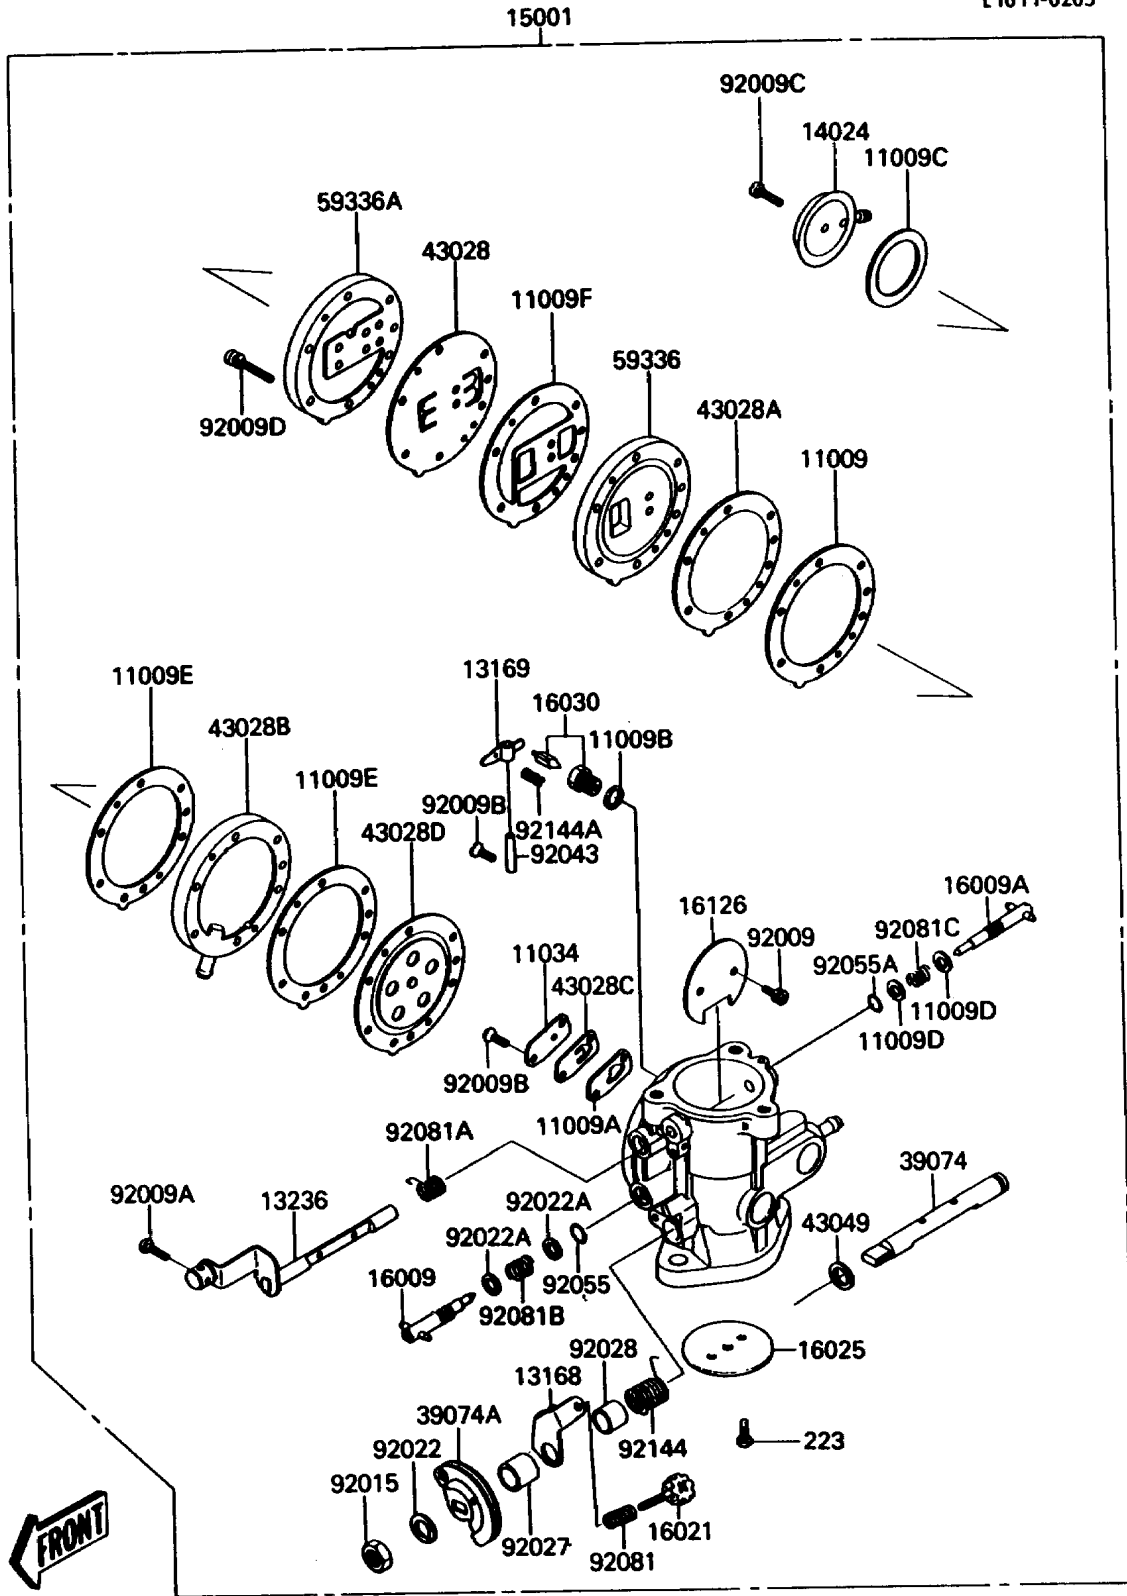

1988 JS300 PARTS DIAGRAM

Carburetor

E1611-0203

1988 JS300 PARTS LIST

Carburetor

ITEM NAME	PART NUMBER	QUANTITY
GASKET (Ref # 11009)	11009-3036	1
GASKET (Ref # 11009A)	11009-3734	1
GASKET,FLOAT VALVE SEAT (Ref # 11009B)	16029-004	1
GASKET (Ref # 11009C)	92065-526	1
GASKET (Ref # 11009D)	92065-528	2
GASKET (Ref # 11009E)	92065-531	2
GASKET (Ref # 11009F)	92065-532	1
BRACKET,CARBURETOR (Ref # 11034)	59086-541	1
LEVER,THROTTLE SHAFT (Ref # 13168)	13168-3703	1
PLATE (Ref # 13169)	59001-506	1
LEVER-COMP,CHOKE (Ref # 13236)	13236-3701	1
COVER,CARBURETOR (Ref # 14024)	14024-3721	1
CARBURETOR-ASSY (Ref # 15001)	15001-3703	1
NEEDLE-JET,PILOT SCREW (Ref # 16009)	16009-2092	1
NEEDLE-JET,HIGH SPEED (Ref # 16009A)	16009-3002	1
SCREW-THROTTLE STOP (Ref # 16021)	16021-3701	1
VALVE-THROTTLE,#140 (Ref # 16025)	16025-3702	1
VALVE-FLOAT,#1.8 (Ref # 16030)	16030-3702	1
VALVE,CHOKE (Ref # 16126)	16126-3701	1
LEVER-ASSY-THROTTLE,SHAFT (Ref # 39074)	39074-3703	1
LEVER-ASSY-THROTTLE,THROTTLE (Ref # 39074A)	39074-3704	1
DIAPHRAGM,PUMP,CARBURETOR (Ref # 43028)	43028-3001	1
DIAPHRAGM,PUMP,CARBURETOR (Ref # 43028A)	43028-3002	1
DIAPHRAGM,PUMP (Ref # 43028B)	43028-3701	1
DIAPHRAGM,CHECK SHEET (Ref # 43028C)	51069-501	1
DIAPHRAGM,MAIN,CARB (Ref # 43028D)	51069-502	1
PACKING (Ref # 43049)	43049-3702	1
CASE-PUMP (Ref # 59336)	59336-3002	1
CASE-PUMP (Ref # 59336A)	59336-3003	1