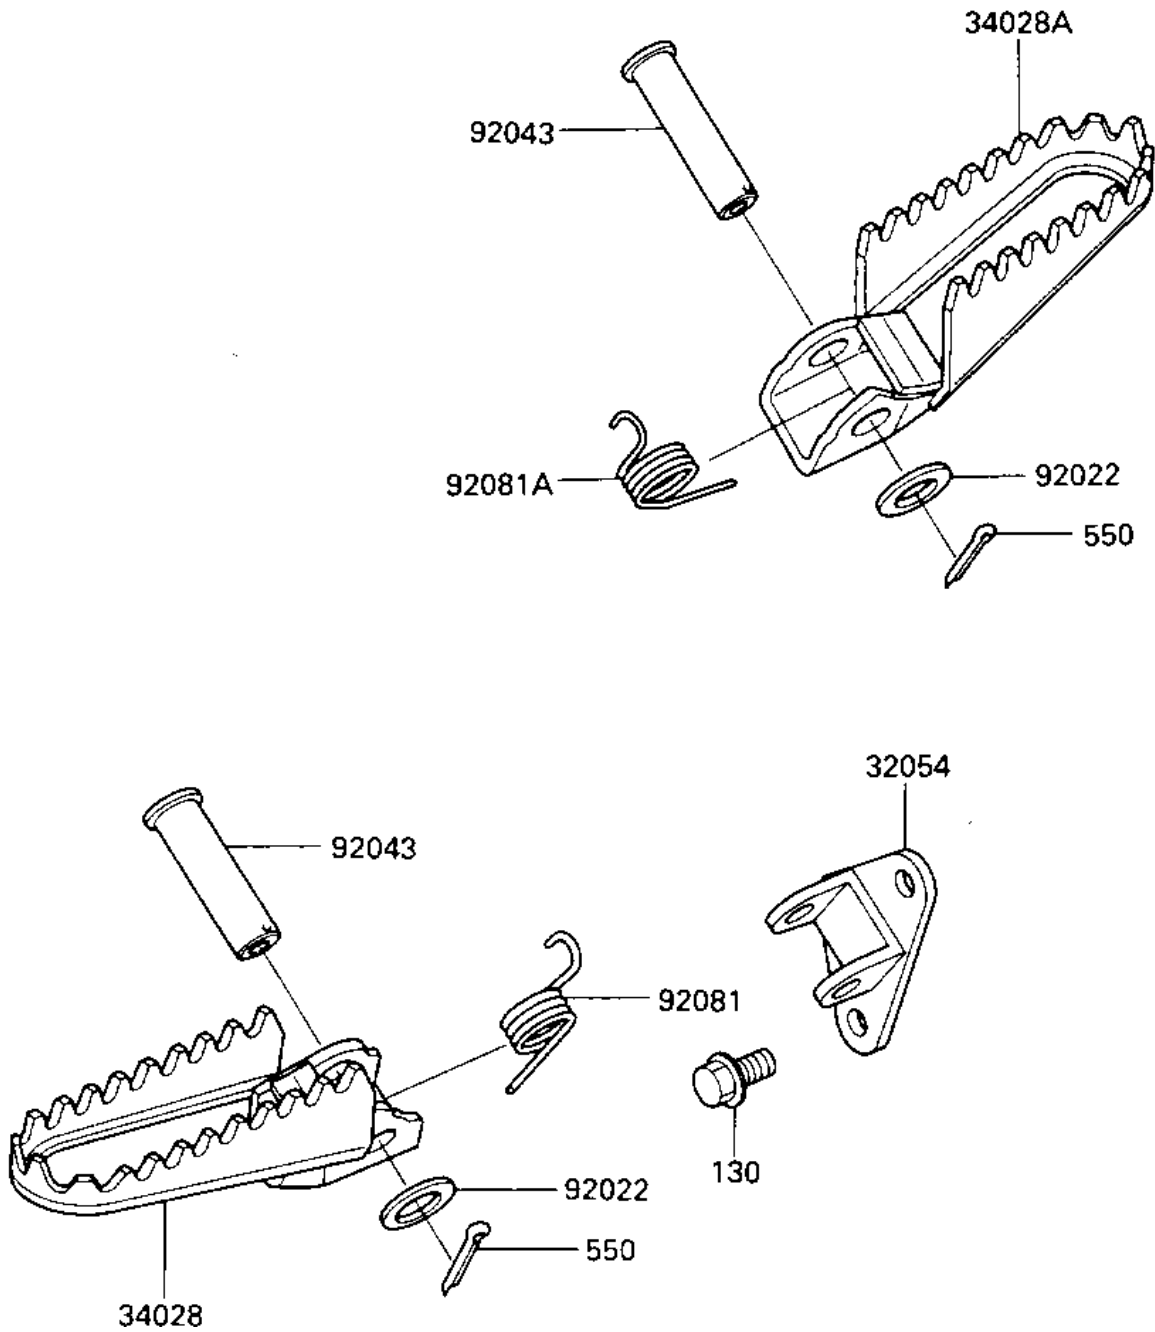

1987 KX250 PARTS DIAGRAM

FOOTRESTS

F2160-0158

1987 KX250 PARTS LIST

FOOTRESTS

ITEM NAME	PART NUMBER	QUANTITY
BRACKET-STEP (Ref # 32054)	32054-1150	1
STEP,LH (Ref # 34028)	34028-1173	1
STEP,RH (Ref # 34028A)	34028-1174	1
WASHER,PLAIN (Ref # 92022)	92022-239	2
PIN,10X37.5 (Ref # 92043)	92043-1217	2
SPRING,STEP,LH (Ref # 92081)	92081-1606	1
SPRING,STEP,RH (Ref # 92081A)	92081-1607	1
BOLT-FLANGED,8X16 (Ref # 130)	130G0816	2
PIN,COTTER (Ref # 550)	550D2018	2