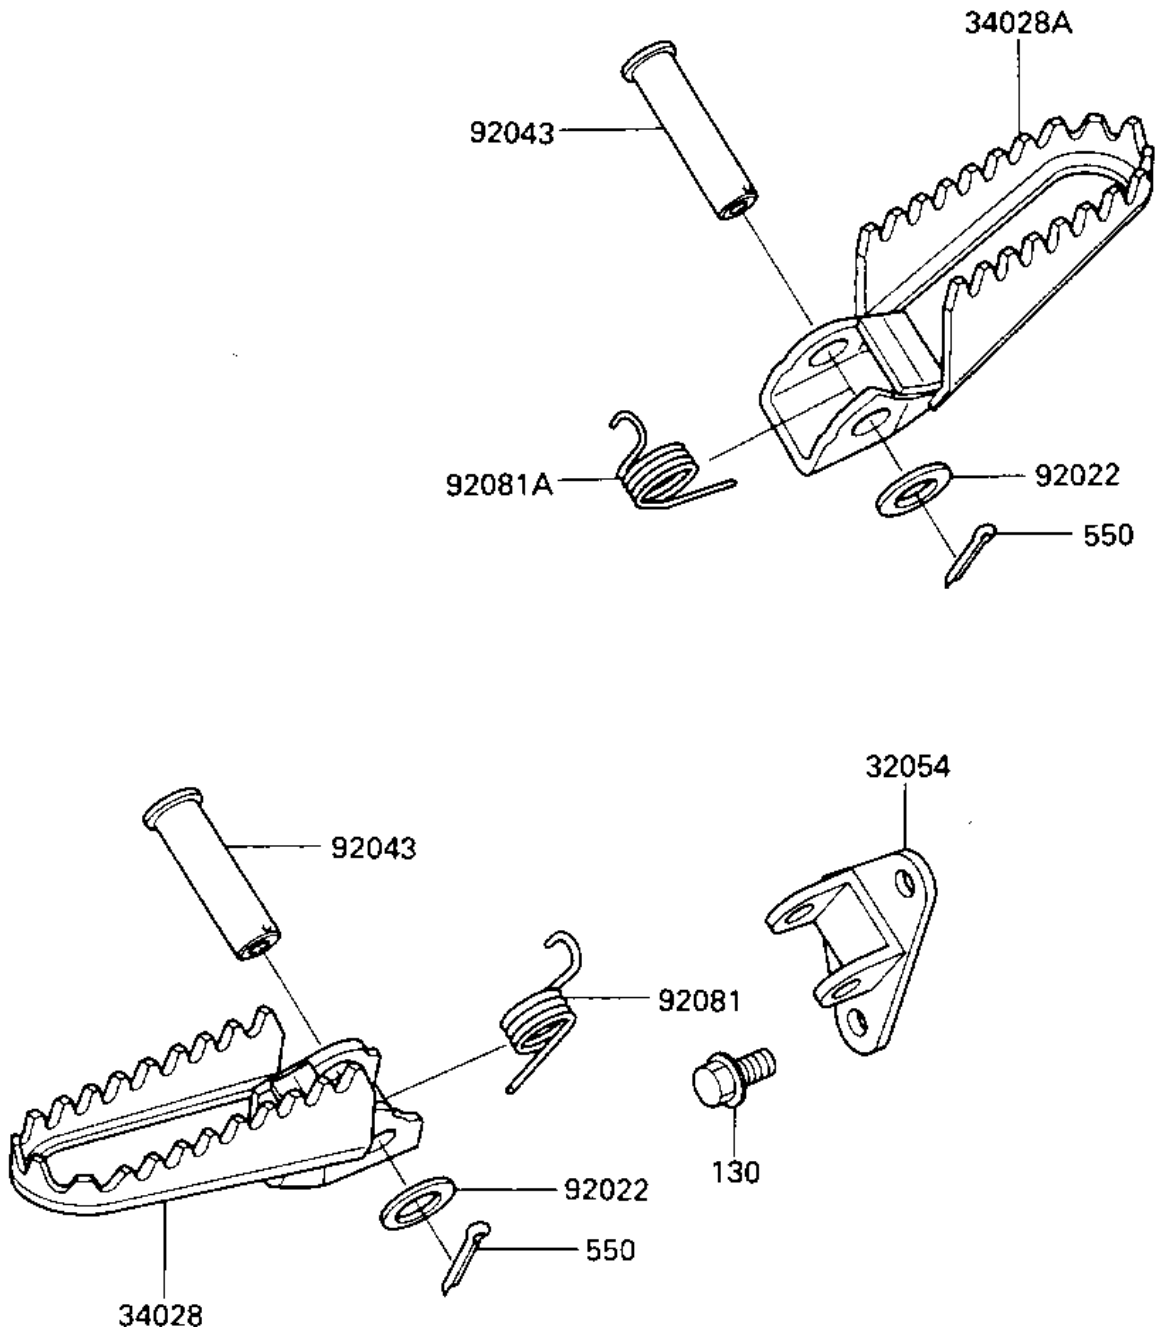

# 1987 KX250 PARTS DIAGRAM

FOOTRESTS

F2160-0158

# 1987 KX250 PARTS LIST

## FOOTRESTS

ITEM NAME	PART NUMBER	QUANTITY
BRACKET-STEP (Ref # 32054)	32054-1150	1
STEP,LH (Ref # 34028)	34028-1173	1
STEP,RH (Ref # 34028A)	34028-1174	1
WASHER,PLAIN (Ref # 92022)	92022-239	2
PIN,10X37.5 (Ref # 92043)	92043-1217	2
SPRING,STEP,LH (Ref # 92081)	92081-1606	1
SPRING,STEP,RH (Ref # 92081A)	92081-1607	1
BOLT-FLANGED,8X16 (Ref # 130)	130G0816	2
PIN,COTTER (Ref # 550)	550D2018	2