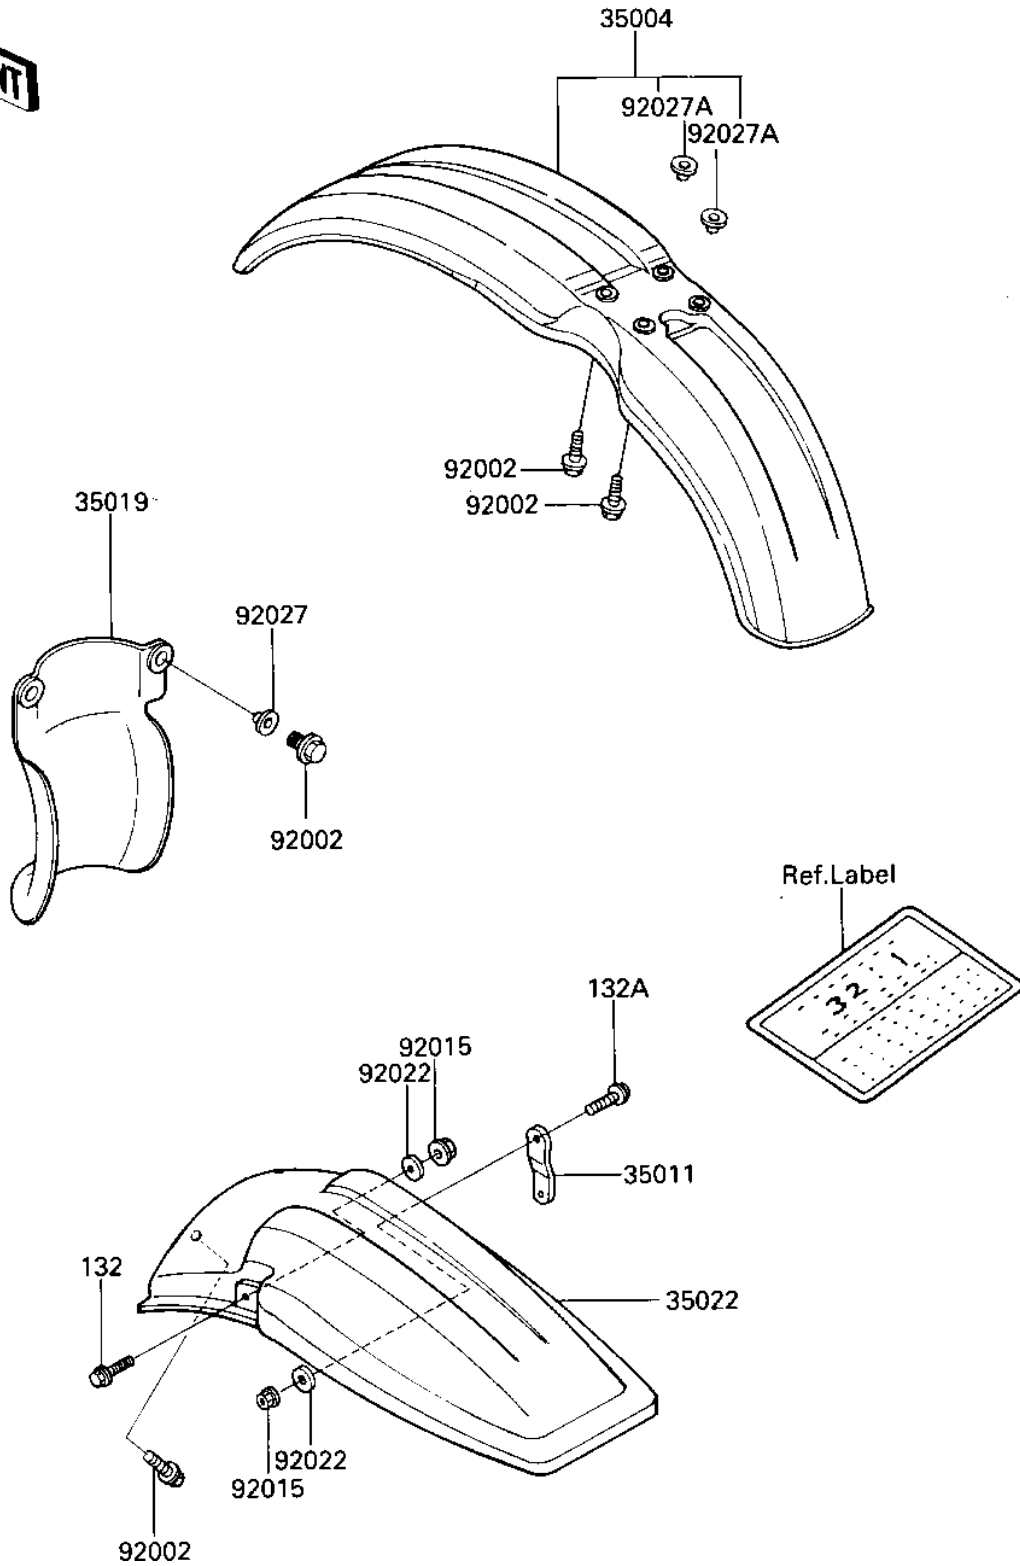

1987 KX250 PARTS DIAGRAM

FENDERS

F2170-0308

1987 KX250 PARTS LIST

FENDERS

ITEM NAME	PART NUMBER	QUANTITY
FENDER-FRONT,L.GREEN (Ref # 35004)	35004-1233-6W	1
STAY,MUFFLER (Ref # 35011)	35011-1322	1
FLAP,AIR FILTER (Ref # 35019)	35019-1159	1
FENDER-COMP-REAR,L.GR (Ref # 35022)	35022-1217-6W	1
BOLT (Ref # 92002)	92150-1506	8
NUT-6MM (Ref # 92015)	92015-1078	2
WASHER 6.5X20X1.6T (Ref # 92022)	92022-125	2
COLLAR (Ref # 92027)	92027-1794	2
COLLAR,FRONT FENDER (Ref # 92027A)	92027-1936	4
BOLT-FLANGED-SMALL (Ref # 132)	132G0620	1
BOLT-FLANGED-SMALL (Ref # 132A)	132G0630	1