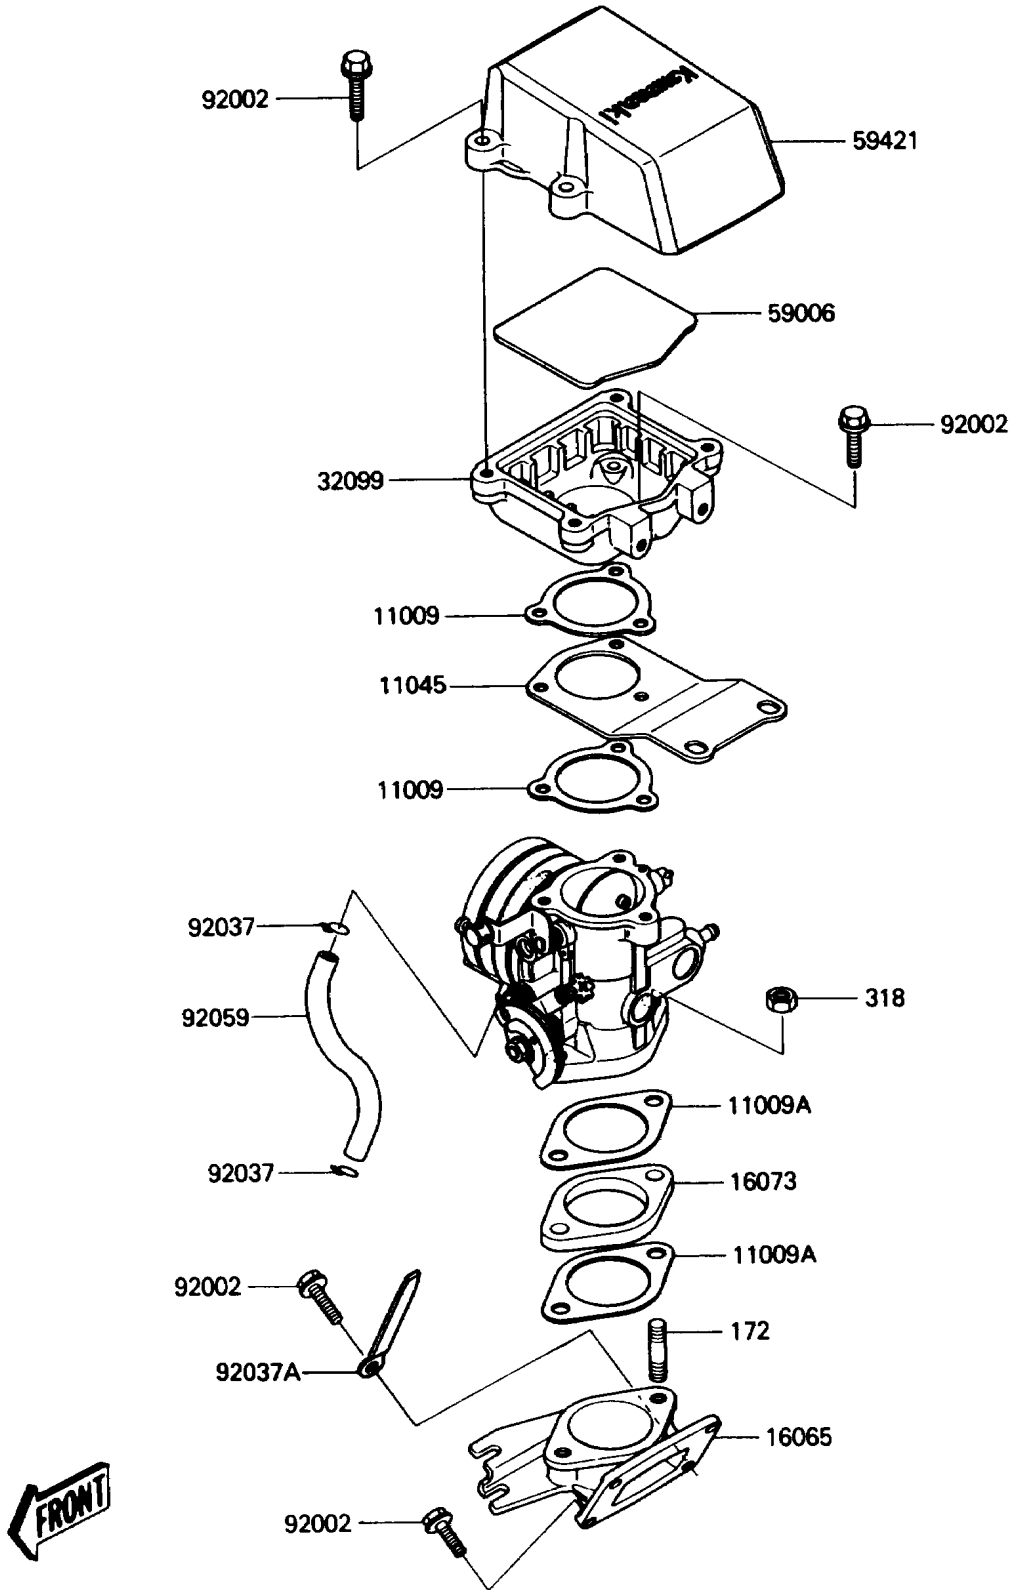

# 1988 JS300 PARTS DIAGRAM

Flame Arrester

E1614-0001

# 1988 JS300 PARTS LIST

## Flame Arrester

ITEM NAME	PART NUMBER	QUANTITY
GASKET (Ref # 11009)	16062-502	2
GASKET,INSULATOR (Ref # 11009A)	16062-508	2
BRACKET,CARBURETOR (Ref # 11045)	11045-3724	1
HOLDER-CARBURETOR (Ref # 16065)	16065-3701	1
INSULATOR (Ref # 16073)	16073-3701	1
CASE,FLAME ARRESTER (Ref # 32099)	32099-3702	1
ARRESTER-FLAME (Ref # 59006)	59006-3003	1
COVER-INTAKE (Ref # 59421)	59421-3001	1
BOLT,6X25 (Ref # 92002)	92002-3714	11
CLAMP,11MM (Ref # 92037)	92037-3723	2
CLAMP,L=100 (Ref # 92037A)	92037-3736	1
TUBE,5.8X10.8X250 (Ref # 92059)	92059-3757	1
BOLT-STUD (Ref # 172)	172R0825	2
NUT-HEX-SMALL (Ref # 318)	318R0800	2