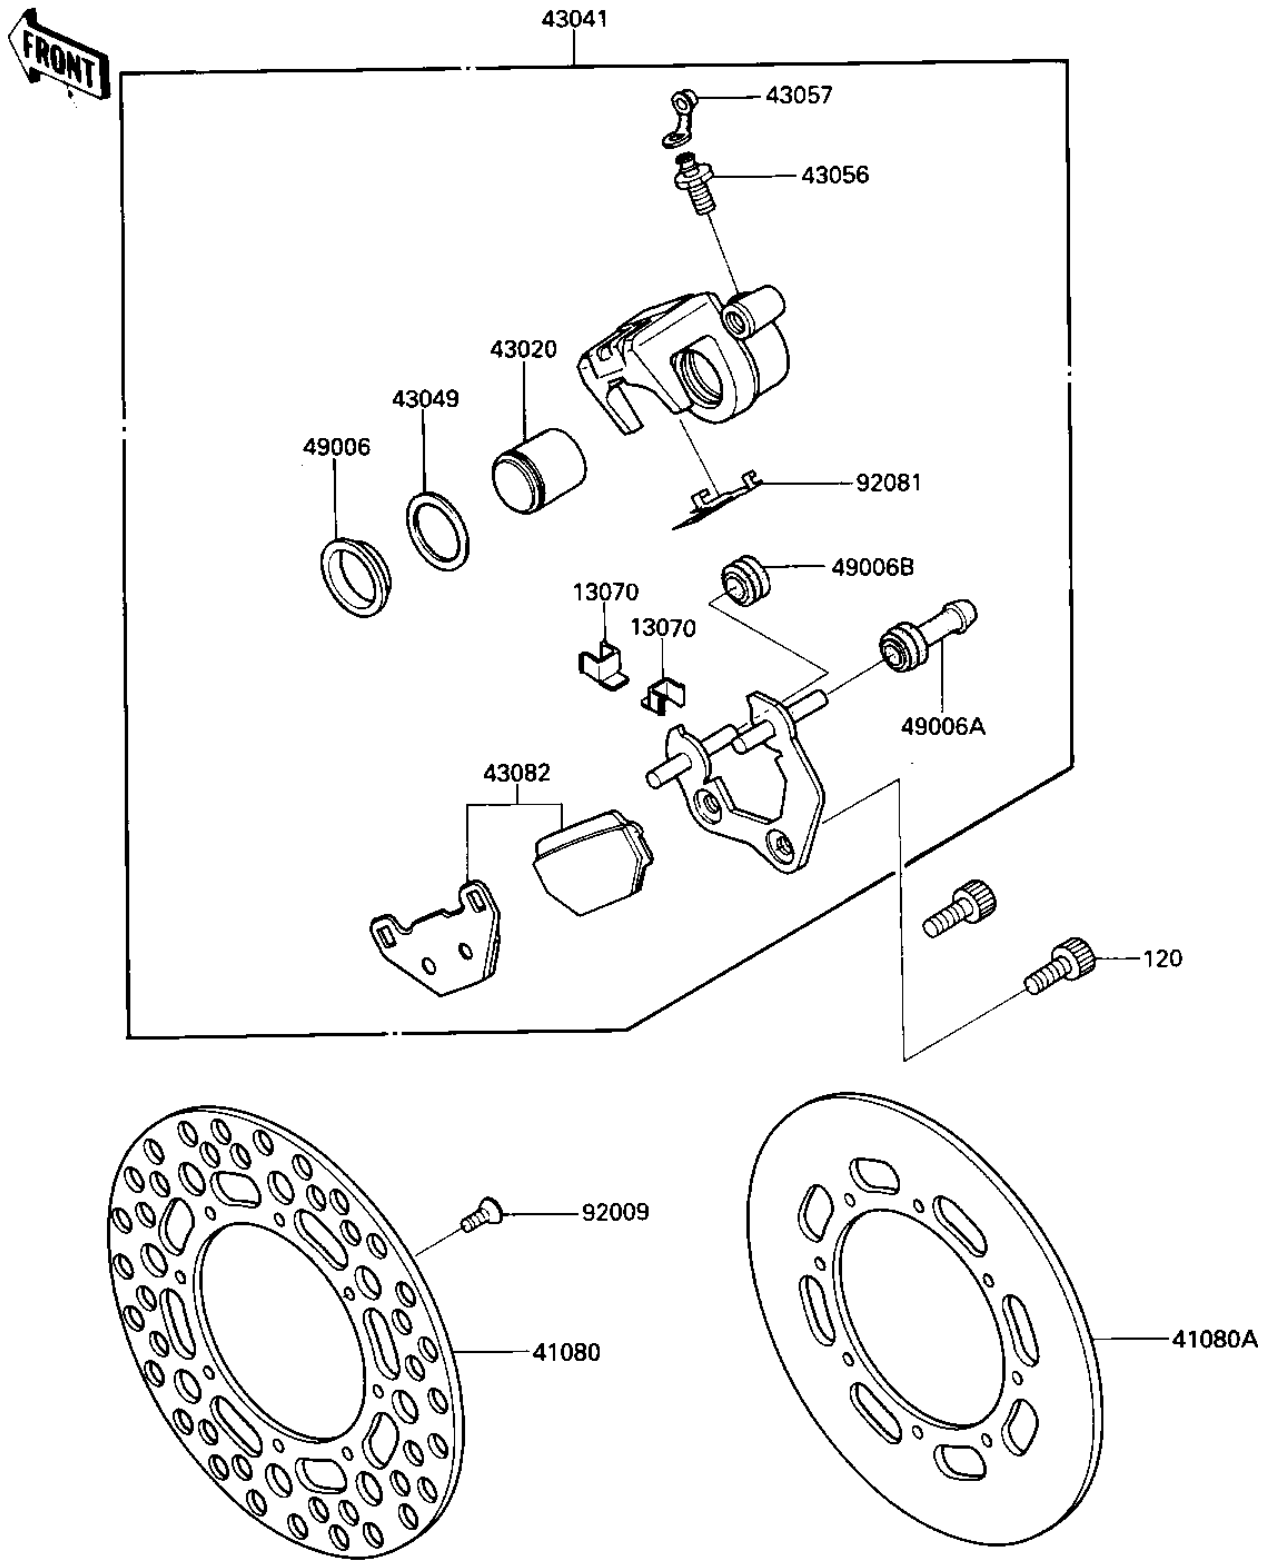

1987 KX250 PARTS DIAGRAM

REAR BRAKE

F2294-0039

1987 KX250 PARTS LIST

REAR BRAKE

ITEM NAME	PART NUMBER	QUANTITY
GUIDE,PAD (Ref # 13070)	13070-1175	2
DISC,RR (Ref # 41080)	41080-1187	1
DISC,RR (Ref # 41080A)	41080-1189	1
PISTON-COMP-BRAKE (Ref # 43020)	43020-1084	1
CALIPER-ASSY,RR (Ref # 43041)	43041-1244	1
PACKING (Ref # 43049)	43049-1016	1
BREEDER (Ref # 43056)	43056-003	1
CAP,BREEDER (Ref # 43057)	43057-003	1
PAD-ASSY-BRAKE (Ref # 43082)	43082-1073	1
BOOT,CALIPER (Ref # 49006)	49006-1053	1
BOOT,CALIPER (Ref # 49006A)	49006-1054	1
BOOT,CALIPER (Ref # 49006B)	49006-1055	1
SCREW,6X10 (Ref # 92009)	92009-1375	8
SPRING (Ref # 92081)	92081-1341	1
BOLT-SOCKET,8X20 (Ref # 120)	120P0820	2