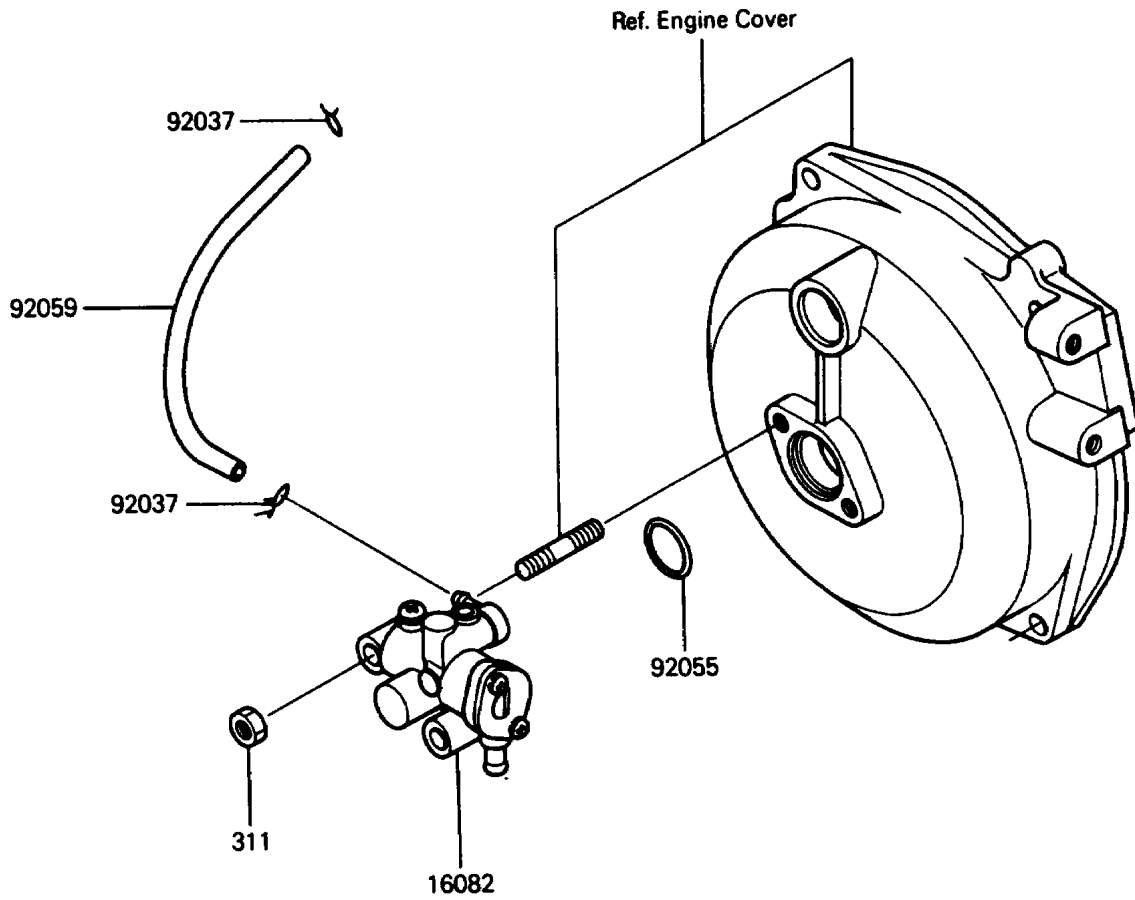

1988 JS300 PARTS DIAGRAM

Oil Pump

E1710-0075

1988 JS300 PARTS LIST

Oil Pump

ITEM NAME	PART NUMBER	QUANTITY
PUMP-ASSY-OIL (Ref # 16082)	16082-3707	1
CLAMP (Ref # 92037)	92037-3722	2
RING-O,19.5X1.5 (Ref # 92055)	92055-055	1
TUBE,3X6X170 (Ref # 92059)	92059-3716	1
NUT-HEX,6MM (Ref # 311)	311R0600	2