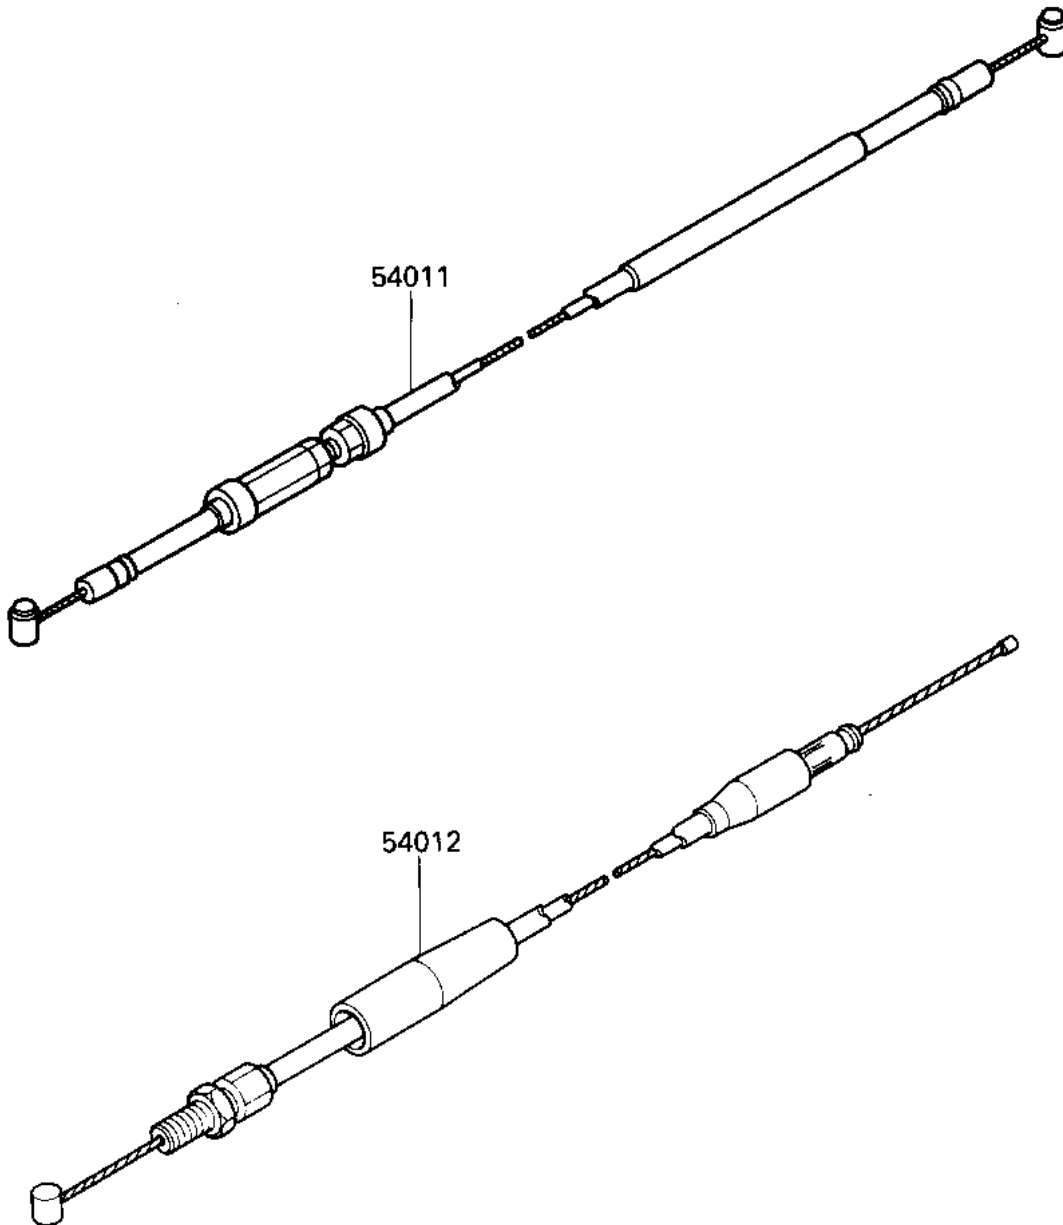

# 1987 KX250 PARTS DIAGRAM

## CABLES

F2540-0272

# 1987 KX250 PARTS LIST

## CABLES

ITEM NAME	PART NUMBER	QUANTITY
CABLE-CLUTCH (Ref # 54011)	54011-1252	1
CABLE-THROTTLE (Ref # 54012)	54012-1324	1