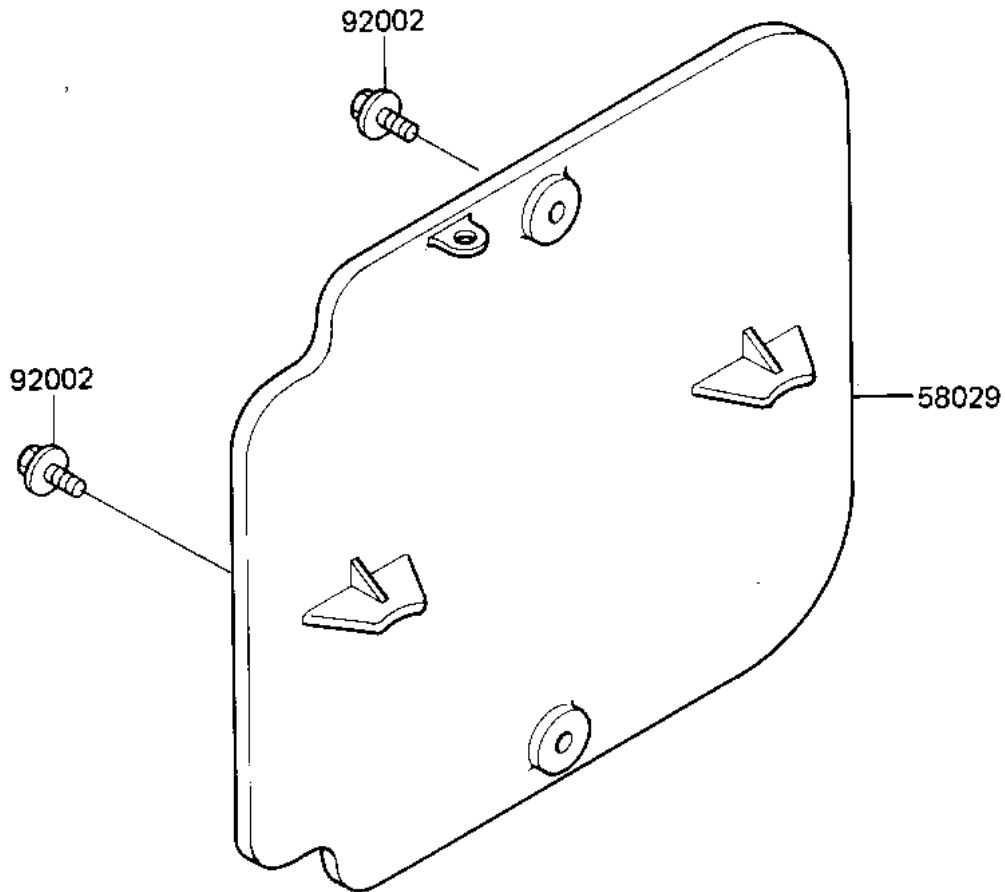

1987 KX250 PARTS DIAGRAM

NUMBER PLATE

F2910-0025

1987 KX250 PARTS LIST

NUMBER PLATE

ITEM NAME	PART NUMBER	QUANTITY
PLATE-NUMBER,L.FREEN (Ref # 58029)	58029-5018-6W	1
BOLT,6X14 (Ref # 92002)	92150-1340	2