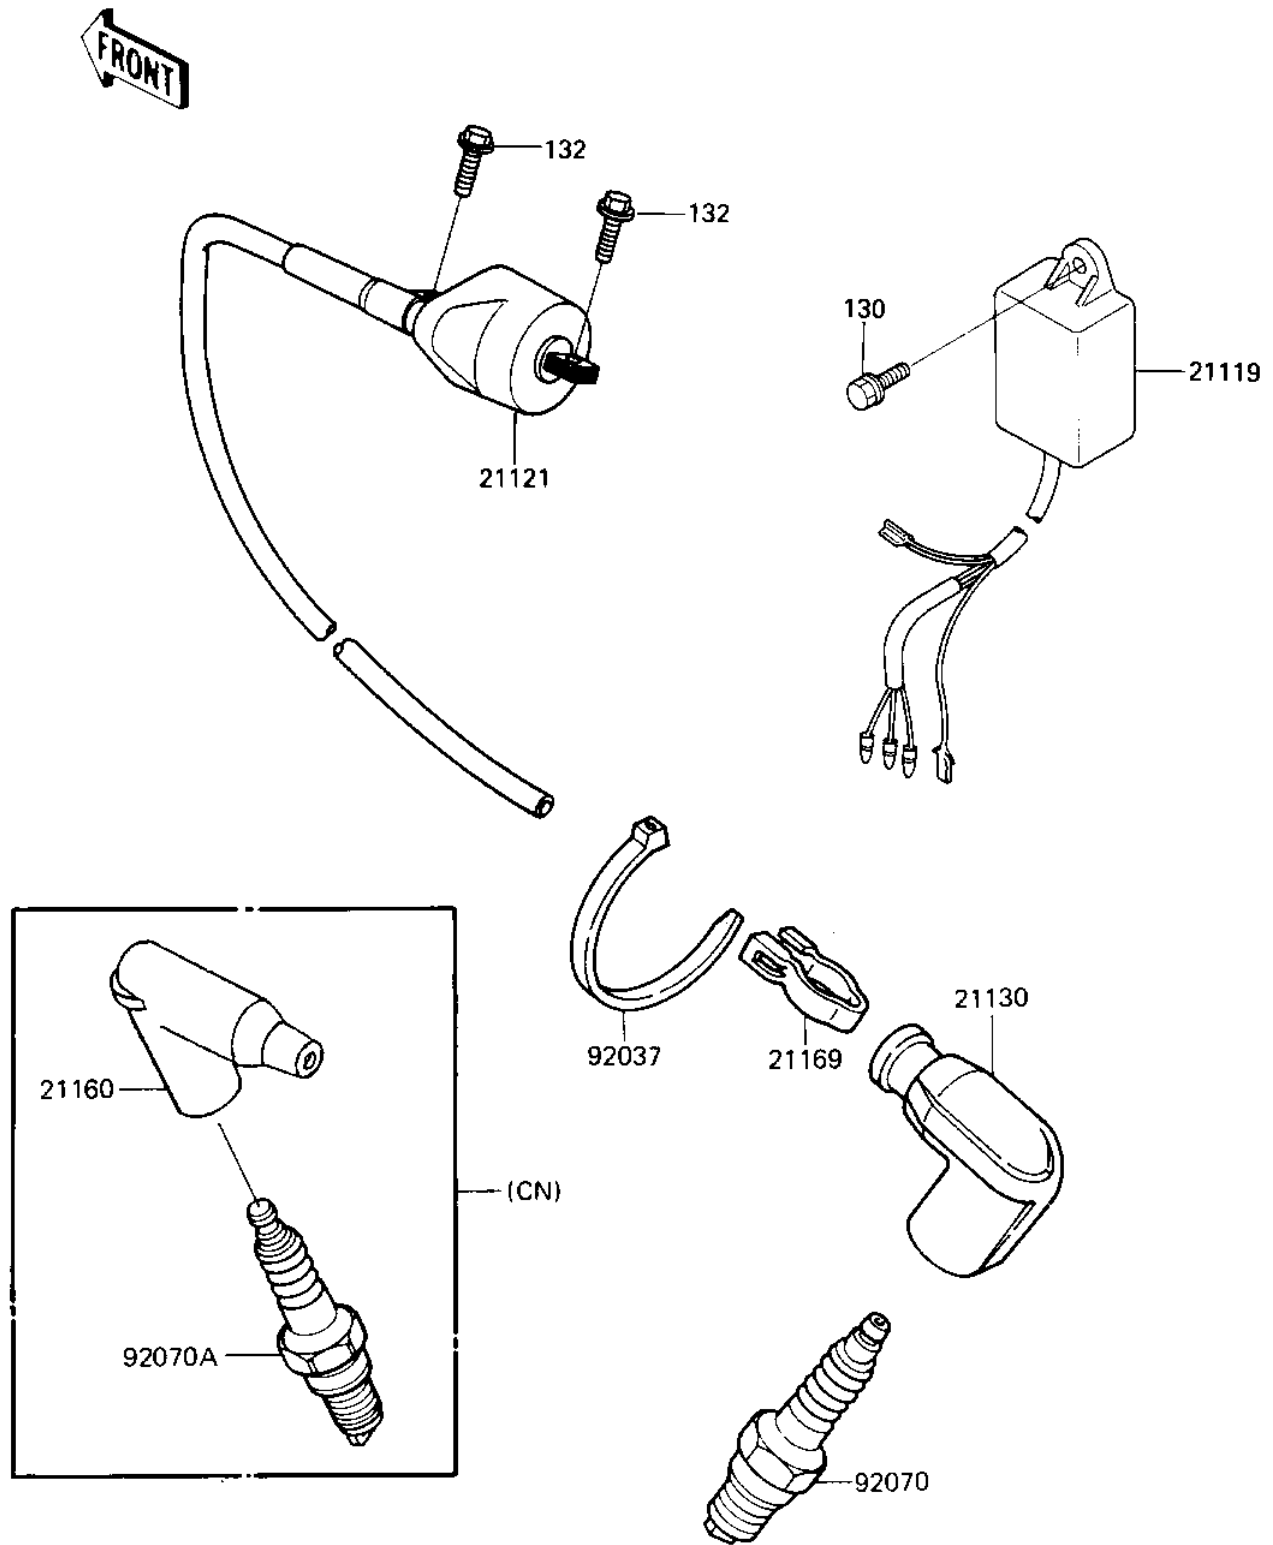

1987 KX500 PARTS DIAGRAM

IGNITION

E1830-0261

1987 KX500 PARTS LIST

IGNITION

ITEM NAME	PART NUMBER	QUANTITY
IGNITER (Ref # 21119)	21119-1221	1
COIL-IGNITION (Ref # 21121)	21121-1186	1
CAP,SPARK PLUG (Ref # 21130)	21130-1006	1
CAP ASSY,SPARK PLUG (Ref # 21160)	21160-1009	1
TERMINAL,PLUG CAP (Ref # 21169)	21169-001	1
CLAMP,SPARK PLUG CAP (Ref # 92037)	92037-1173	1
SPARK PLUG B8EG (Ref # 92070)	B8EG	1
92070-047 (Canada) (Ref # 92070A)	92070-1064	1
BOLT-FLANGED,6X16 (Ref # 130)	130G0616	1
BOLT-FLANGED-SMALL (Ref # 132)	132G0618	2