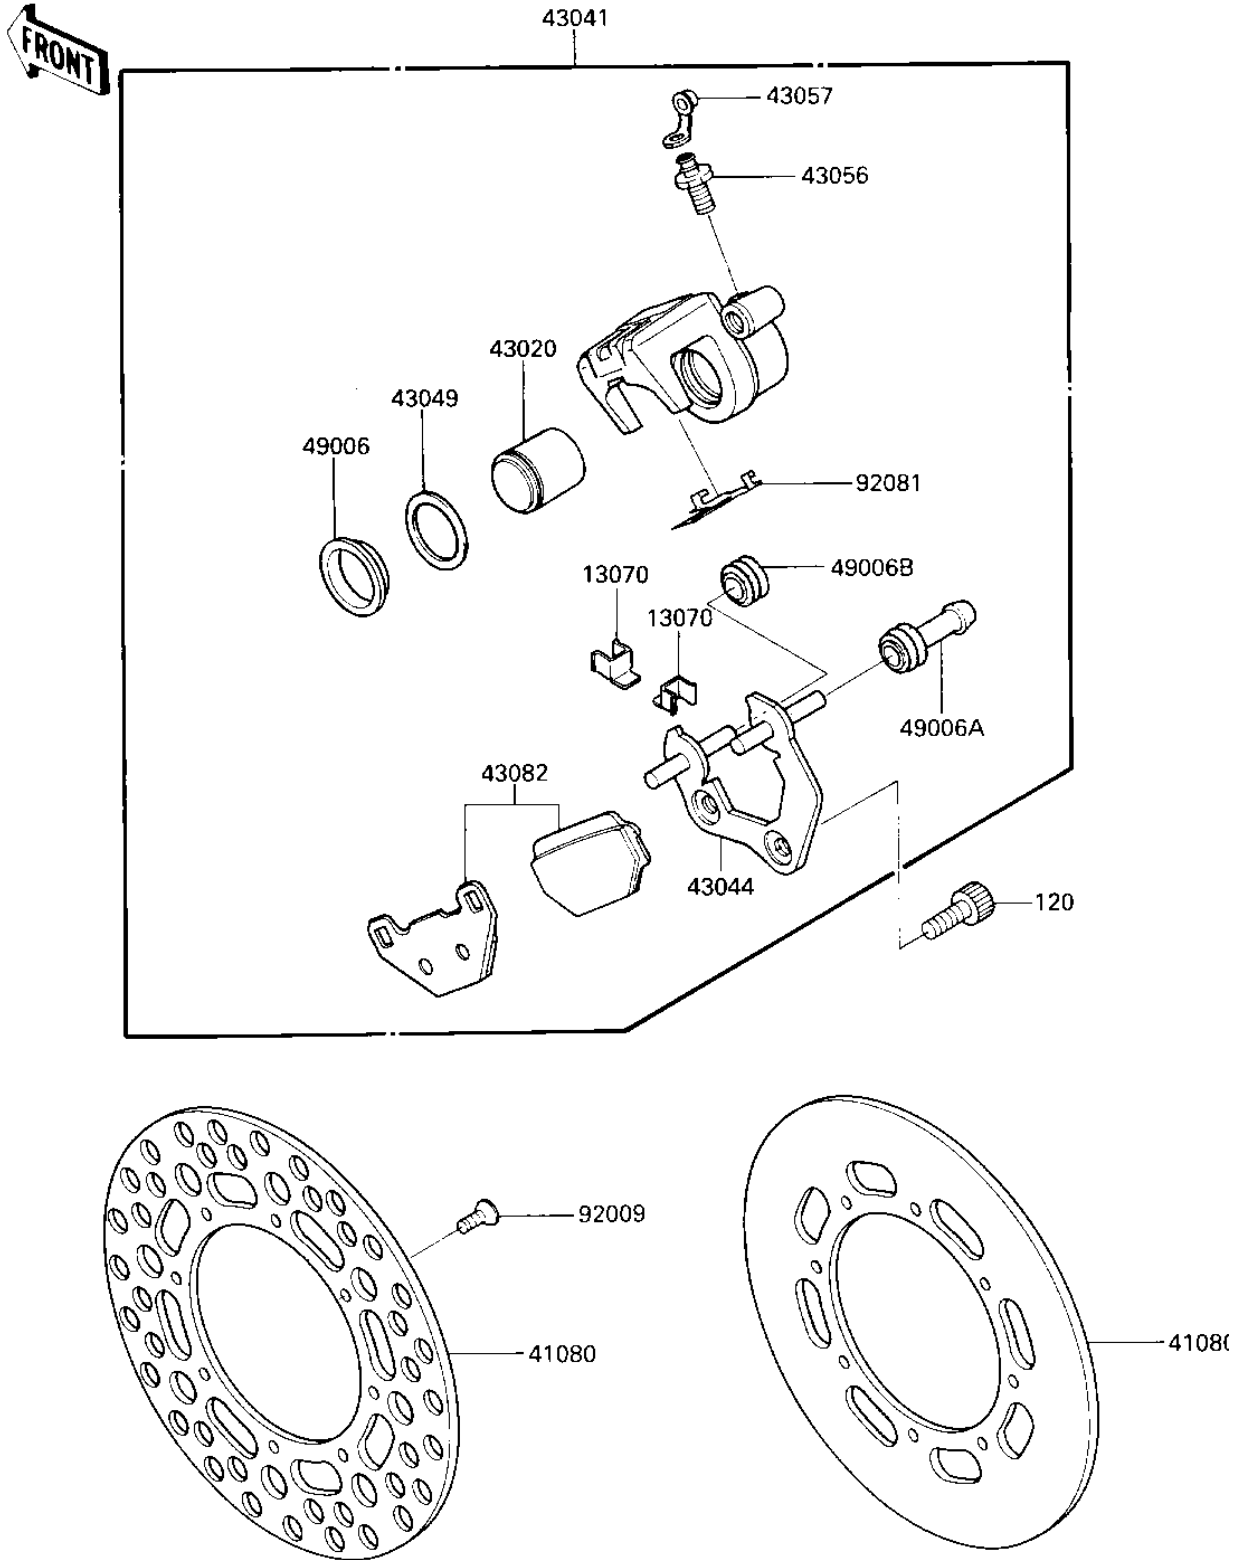

1987 KX500 PARTS DIAGRAM

REAR BRAKE

F2294-0039

1987 KX500 PARTS LIST

REAR BRAKE

ITEM NAME	PART NUMBER	QUANTITY
GUIDE,PAD (Ref # 13070)	13070-1175	2
DISC,RR (Ref # 41080)	41080-1187	1
DISC,RR (Ref # 41080A)	41080-1189	1
PISTON-COMP-BRAKE (Ref # 43020)	43020-1084	1
CALIPER-ASSY,RR (Ref # 43041)	43041-1244	1
HOLDER-COMP-CALIPER,R (Ref # 43044)	43044-1070	1
PACKING (Ref # 43049)	43049-1016	1
BREEDER (Ref # 43056)	43056-003	1
CAP,BREEDER (Ref # 43057)	43057-003	1
PAD-ASSY-BRAKE (Ref # 43082)	43082-1073	1
BOOT,CALIPER (Ref # 49006)	49006-1053	1
BOOT,CALIPER (Ref # 49006A)	49006-1054	1
BOOT,CALIPER (Ref # 49006B)	49006-1055	1
SCREW,6X10 (Ref # 92009)	92009-1375	8
SPRING (Ref # 92081)	92081-1341	1
BOLT-SOCKET,8X20 (Ref # 120)	120P0820	2