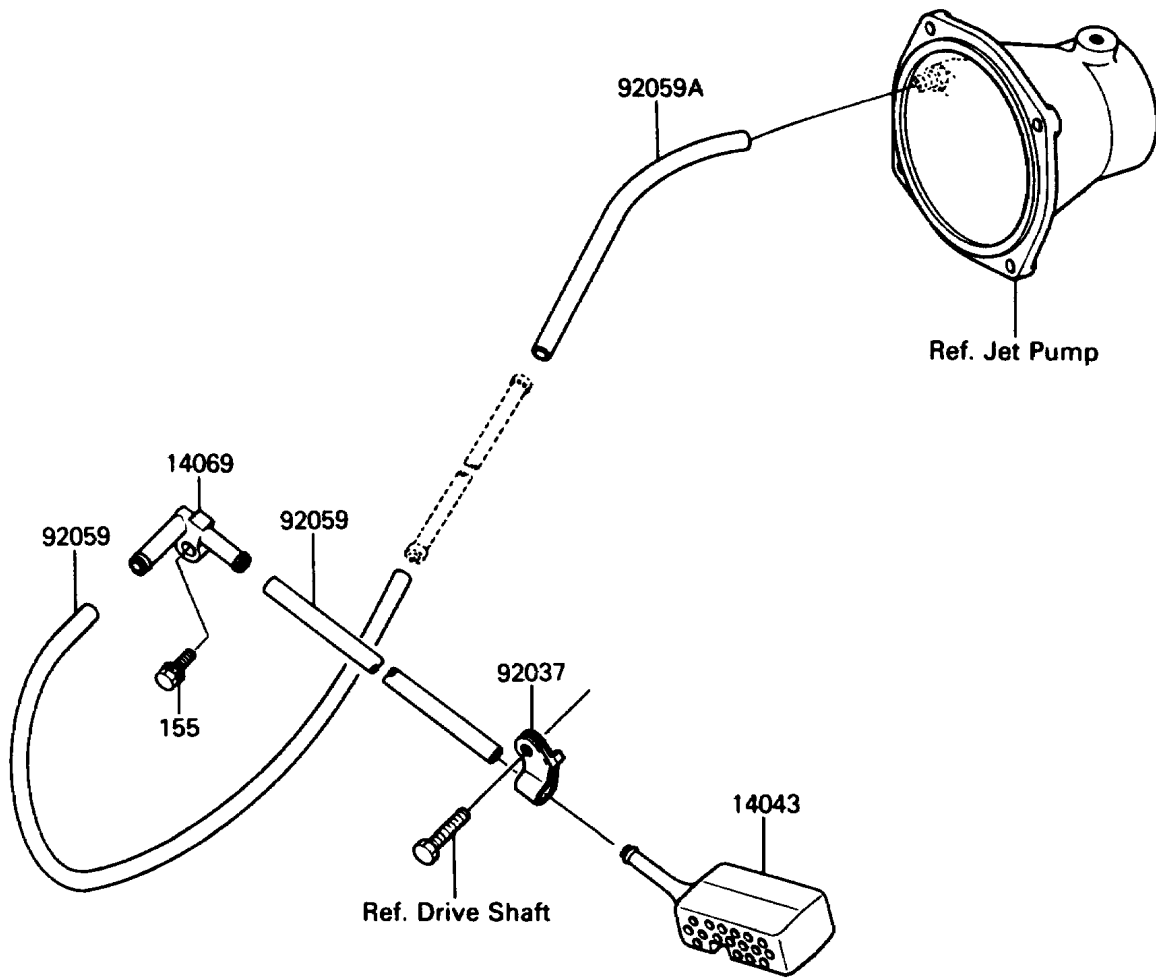

1988 JS300 PARTS DIAGRAM

Bilge System

F3145-0001

1988 JS300 PARTS LIST

Bilge System

ITEM NAME	PART NUMBER	QUANTITY
FILTER,BILGE (Ref # 14043)	59236-504	1
BREATHER,BILGE (Ref # 14069)	14069-3001	1
CLAMP (Ref # 92037)	92037-537	1
TUBE,9X280 (Ref # 92059)	92059-535	2
TUBE,9X90 (Ref # 92059A)	92059-557	1
BOLT-WSP-SMALL,8X25 (Ref # 155)	155R0825	1