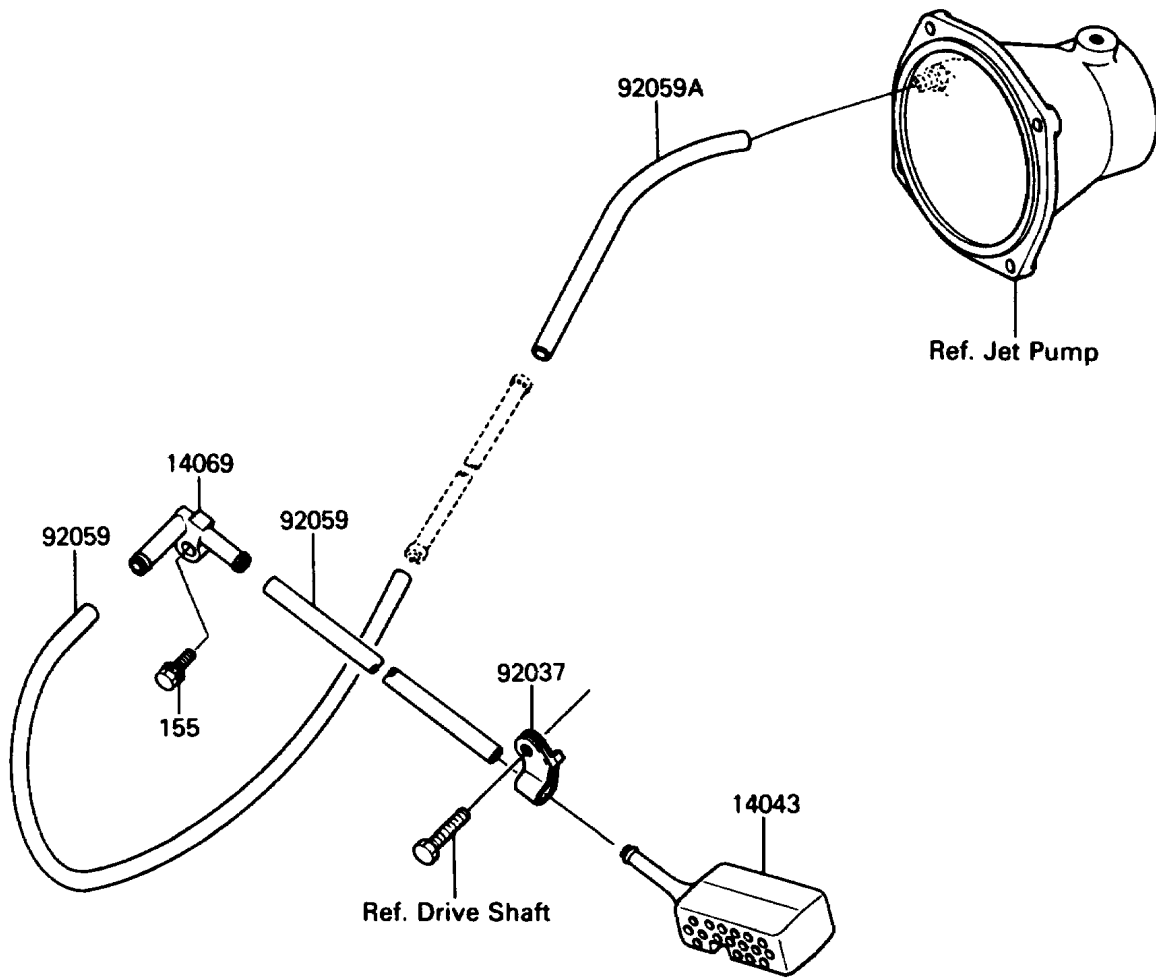

# 1988 JS300 PARTS DIAGRAM

Bilge System

F3145-0001

# 1988 JS300 PARTS LIST

## Bilge System

ITEM NAME	PART NUMBER	QUANTITY
FILTER,BILGE (Ref # 14043)	59236-504	1
BREATHER,BILGE (Ref # 14069)	14069-3001	1
CLAMP (Ref # 92037)	92037-537	1
TUBE,9X280 (Ref # 92059)	92059-535	2
TUBE,9X90 (Ref # 92059A)	92059-557	1
BOLT-WSP-SMALL,8X25 (Ref # 155)	155R0825	1