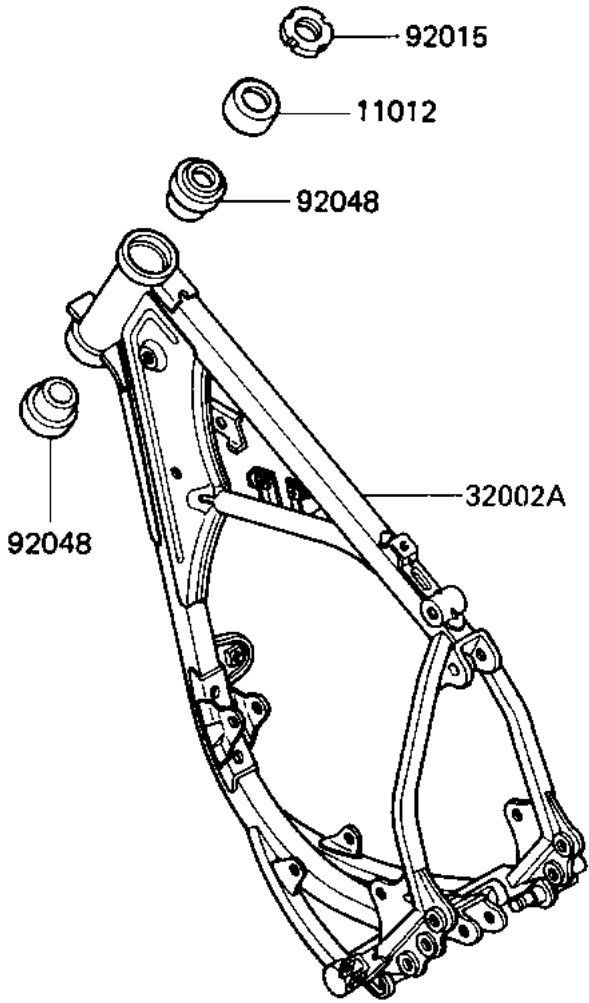

# 1987 Big Wheel PARTS DIAGRAM

FRAME

F2120-0278

1  
3  
3  
9  
9

# 1987 Big Wheel PARTS LIST

## FRAME

ITEM NAME	PART NUMBER	QUANTITY
CAP,STEERING STEM (Ref # 11012)	46098-015	1
FRAME-COMP,RR (Ref # 32002)	32002-1827	1
FRAME-COMP,FR (Ref # 32002A)	32002-1905	1
NUT (Ref # 92015)	92015-1546	1
BEARING,STEERING STEM (Ref # 92048)	92047-017	2