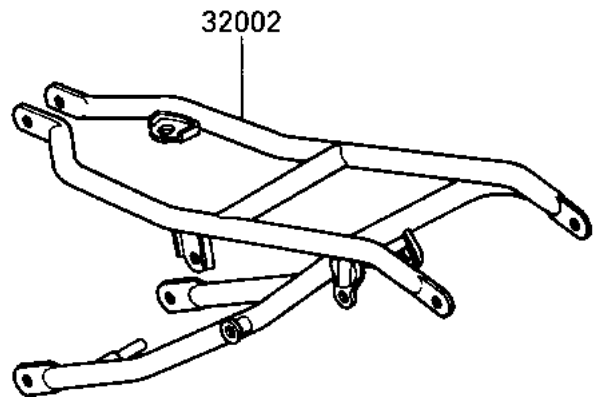

# 1987 Big Wheel PARTS DIAGRAM

FRAME

F2120-0278

1  
3  
3  
9  
9

# 1987 Big Wheel PARTS LIST

## FRAME

ITEM NAME	PART NUMBER	QUANTITY
CAP,STEERING STEM (Ref # 11012)	46098-015	1
FRAME-COMP,RR (Ref # 32002)	32002-1827	1
FRAME-COMP,FR (Ref # 32002A)	32002-1905	1
NUT (Ref # 92015)	92015-1546	1
BEARING,STEERING STEM (Ref # 92048)	92047-017	2