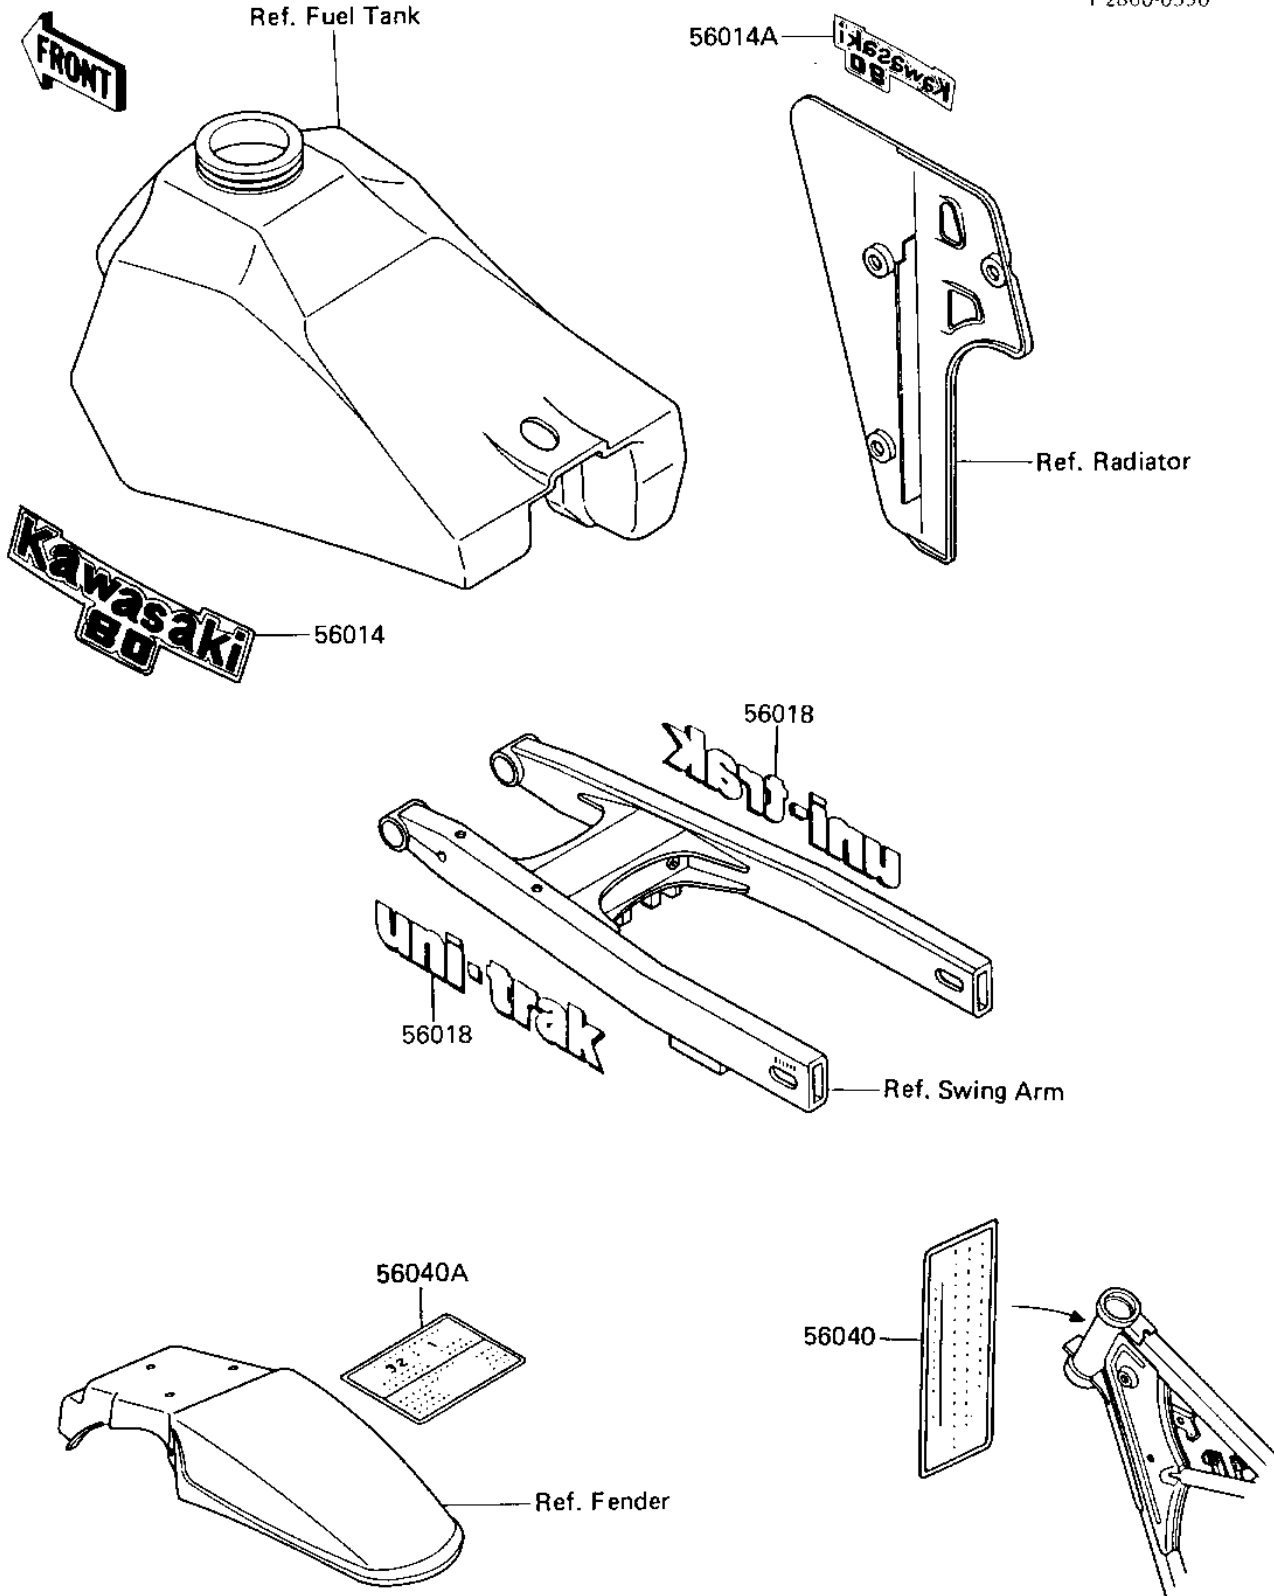

1987 Big Wheel PARTS DIAGRAM

LABELS

I 2860-0536

1987 Big Wheel PARTS LIST

LABELS

ITEM NAME	PART NUMBER	QUANTITY
EMBLEM,FUEL TANK (Ref # 56014)	56014-1145	1
EMBLEM,SHROUD,RH (Ref # 56014A)	56014-1146	1
MARK,SWING ARM,UNI-TR (Ref # 56018)	56018-1904	2
LABEL,NOISE (Ref # 56040)	56040-1101	1
LABEL-WARNING,GASOLIN (Ref # 56040A)	56040-1129	1