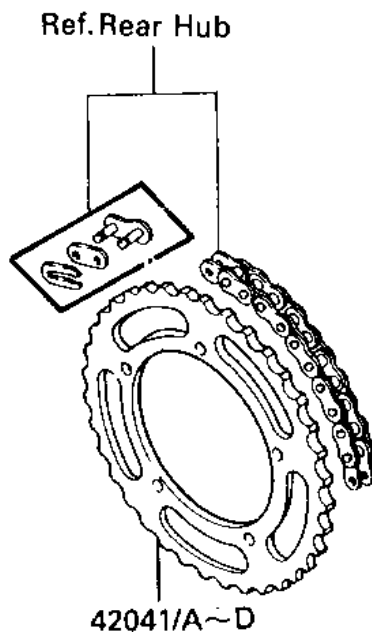

1987 Big Wheel PARTS DIAGRAM

OPTIONAL PARTS

F2890-0005

—
—
4
4
4
4
4

1987 Big Wheel PARTS LIST

OPTIONAL PARTS

ITEM NAME	PART NUMBER	QUANTITY
SPROCKET-HUB,52T,AL (Ref # 42041)	42041-1250	1
SPROCKET-HUB,53T,AL (Ref # 42041A)	42041-1251	1
SPROCKET-HUB,54T,AL (Ref # 42041B)	42041-1252	1
SPROCKET-HUB,55T,AL (Ref # 42041C)	42041-1253	1
SPROCKET-HUB,56T,AL (Ref # 42041D)	42041-1254	1