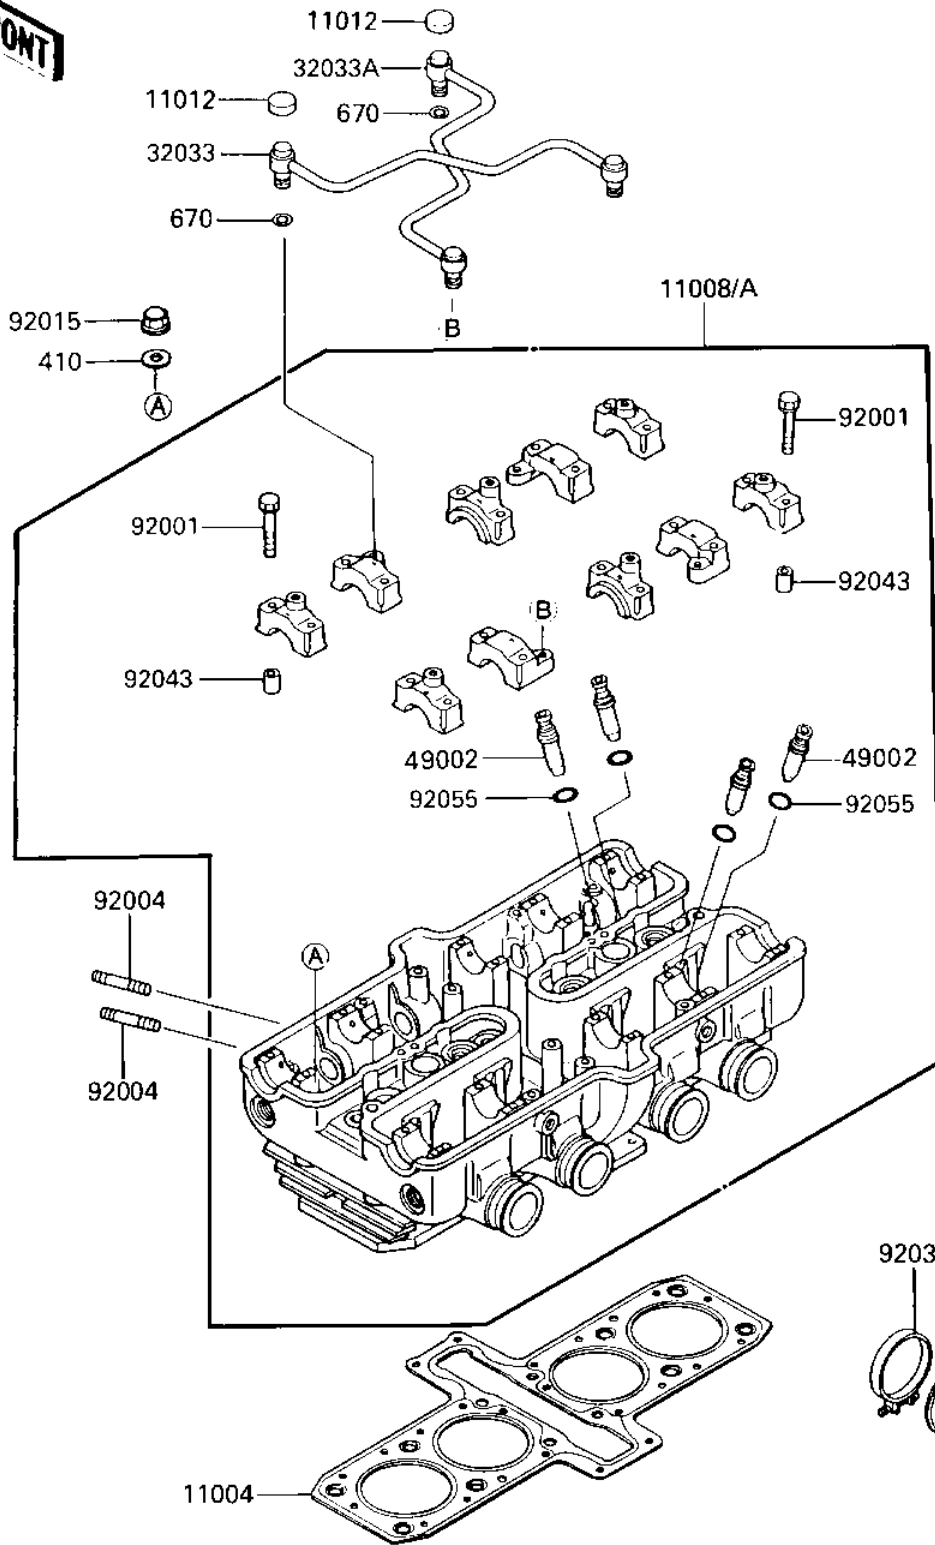

1987 Ninja® 600 PARTS DIAGRAM

CYLINDER HEAD

E1111 0180

R	N
1	1
1	1
1	1
1	1
3	3
3	3
4	4
9	9
9	9
9	9
9	9

1987 Ninja® 600 PARTS LIST

CYLINDER HEAD

ITEM NAME	PART NUMBER	QUANTITY
GASKET-HEAD (Ref # 11004)	11004-1152	1
HEAD-COMP-CYLINDER (Ref # 11008)	11008-1172	1
11008-1196 (Canada) (Ref # 11008A)	11008-1173	1
CAP (Ref # 11012)	11012-1491	4
HOLDER-CARBURETOR (Ref # 16065)	16065-1129	4
PIPE (Ref # 32033)	32033-1942	1
PIPE (Ref # 32033A)	32033-1943	1
GUIDE-VALVE (Ref # 49002)	49002-1060	16
BOLT,FLANGED,6X38 (Ref # 92001)	92001-1105	20
STUD,6X27 (Ref # 92004)	92004-066	20
NUT,CAP,8MM (Ref # 92015)	92015-1151	12
CLAMP (Ref # 92037)	92037-1326	8
PIN,DOWEL,6.2X8X14 (Ref # 92043)	92043-1263	20
RING-O,VALVE GUIDE (Ref # 92055)	92055-1177	16
WASHER PLAIN 8MM (Ref # 410)	410B0800	12
O RING (Ref # 670)	670D1505	4