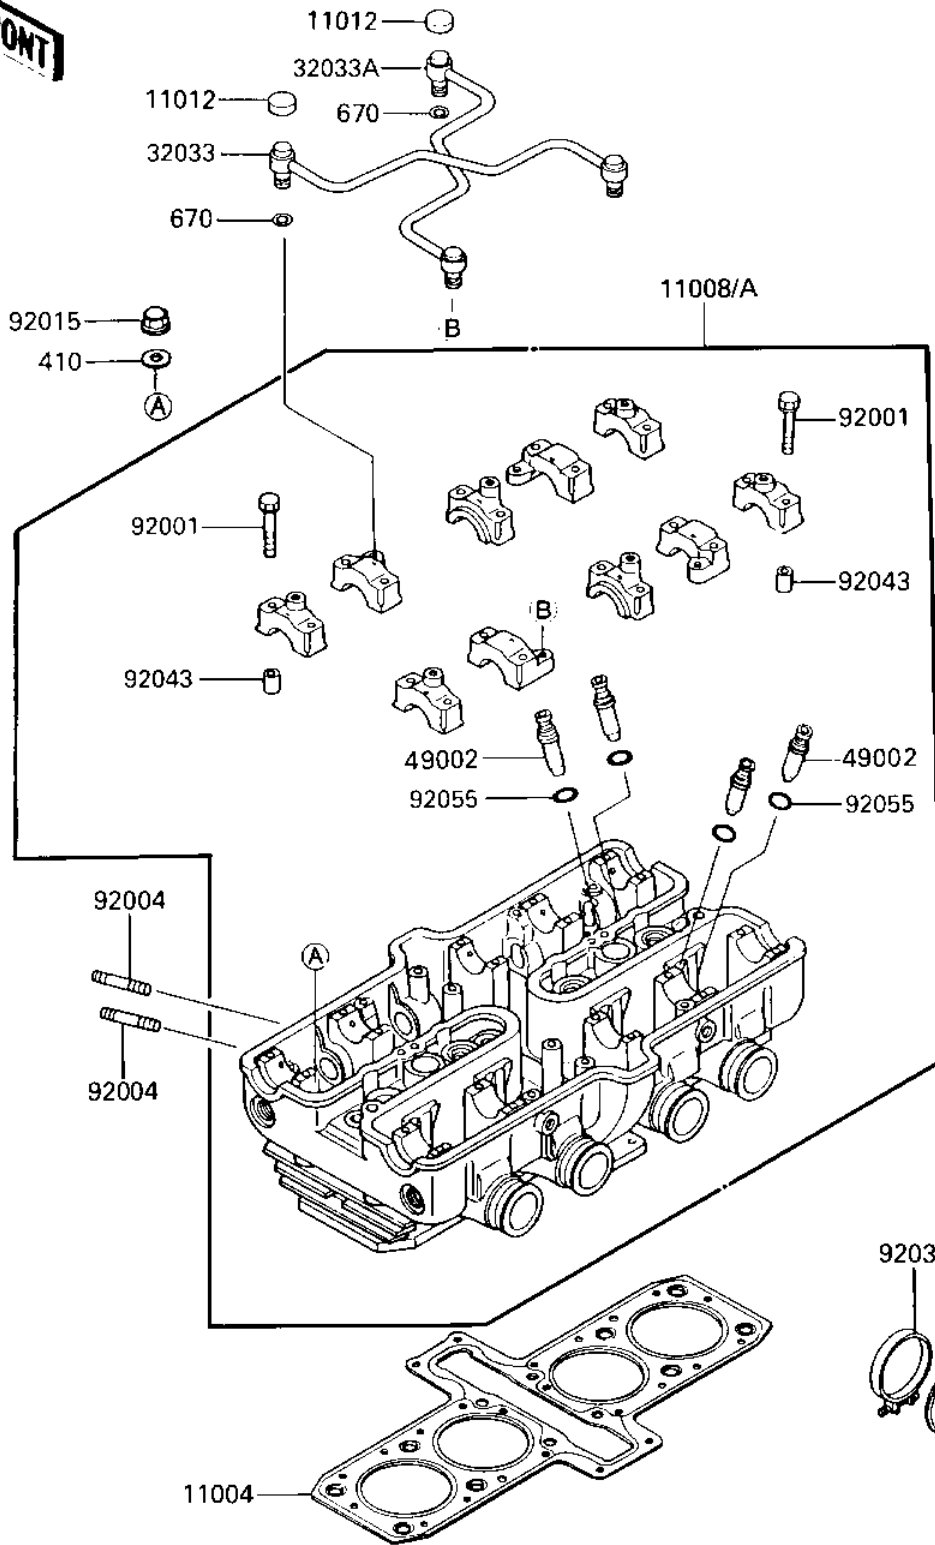

# 1987 Ninja® 600 PARTS DIAGRAM

CYLINDER HEAD

E1111 0180

R  
N

- 1
- 1
- 1
- 1
- 1
- 3
- 3
- 4
- 9
- 9
- 9
- 9
- 9
- 9
- 9

# 1987 Ninja® 600 PARTS LIST

## CYLINDER HEAD

ITEM NAME	PART NUMBER	QUANTITY
GASKET-HEAD (Ref # 11004)	11004-1152	1
HEAD-COMP-CYLINDER (Ref # 11008)	11008-1172	1
11008-1196 (Canada) (Ref # 11008A)	11008-1173	1
CAP (Ref # 11012)	11012-1491	4
HOLDER-CARBURETOR (Ref # 16065)	16065-1129	4
PIPE (Ref # 32033)	32033-1942	1
PIPE (Ref # 32033A)	32033-1943	1
GUIDE-VALVE (Ref # 49002)	49002-1060	16
BOLT,FLANGED,6X38 (Ref # 92001)	92001-1105	20
STUD,6X27 (Ref # 92004)	92004-066	20
NUT,CAP,8MM (Ref # 92015)	92015-1151	12
CLAMP (Ref # 92037)	92037-1326	8
PIN,DOWEL,6.2X8X14 (Ref # 92043)	92043-1263	20
RING-O,VALVE GUIDE (Ref # 92055)	92055-1177	16
WASHER PLAIN 8MM (Ref # 410)	410B0800	12
O RING (Ref # 670)	670D1505	4