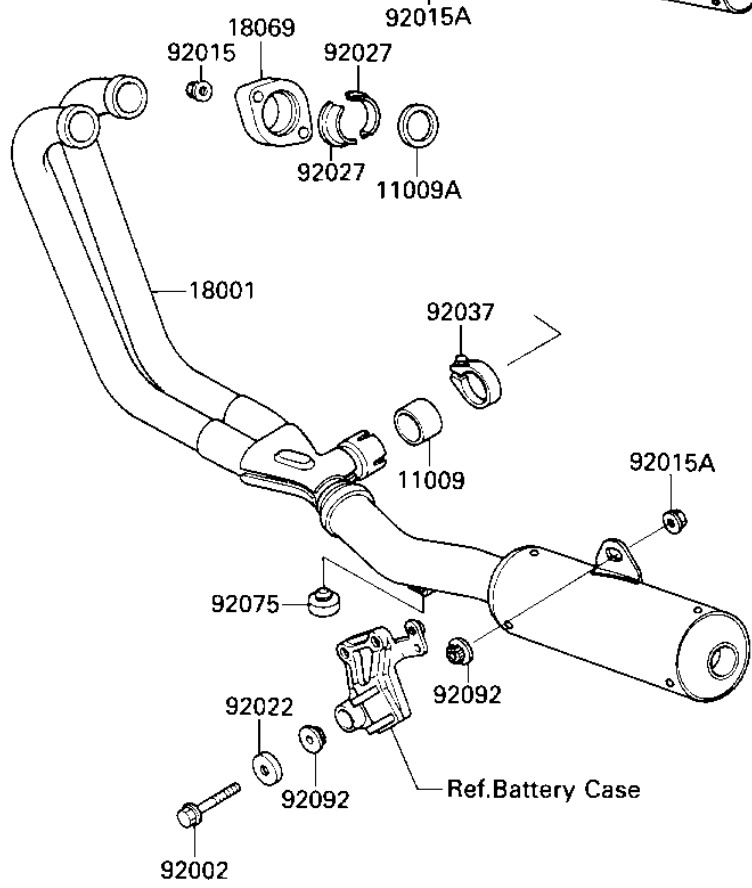

1987 Ninja® 600 PARTS DIAGRAM

MUFFLERS

E1140-0261

R	A
1	
1	
1	
1	
1	
5	
5	
5	
5	
5	
5	
5	

1987 Ninja® 600 PARTS LIST

MUFFLERS

ITEM NAME	PART NUMBER	QUANTITY
GASKET,EXHAUST PIPE C (Ref # 11009)	11009-1718	1
GASKET,EXHAUST PIPE H (Ref # 11009A)	11009-1866	4
MUFFLER,LH (Ref # 18001)	18001-1572	1
MUFFLER,RH (Ref # 18001A)	18001-1573	1
HOLDER-EXHAUST PIPE (Ref # 18069)	18069-1025	4
BOLT,10X55 (Ref # 92002)	92002-1127	2
NUT,6MM (Ref # 92015)	92015-1365	8
NUT,FLANGED,10MM (Ref # 92015A)	92015-1387	2
WASHER,PLAIN (Ref # 92022)	92022-289	2
COLLAR (Ref # 92027)	92027-1365	8
CLAMP,CONNECTING PIPE (Ref # 92037)	92037-1221	1
DAMPER RUBB MAIN STAD (Ref # 92075)	92075-015	1
BUSHING-RUBBER (Ref # 92092)	92092-1013	4