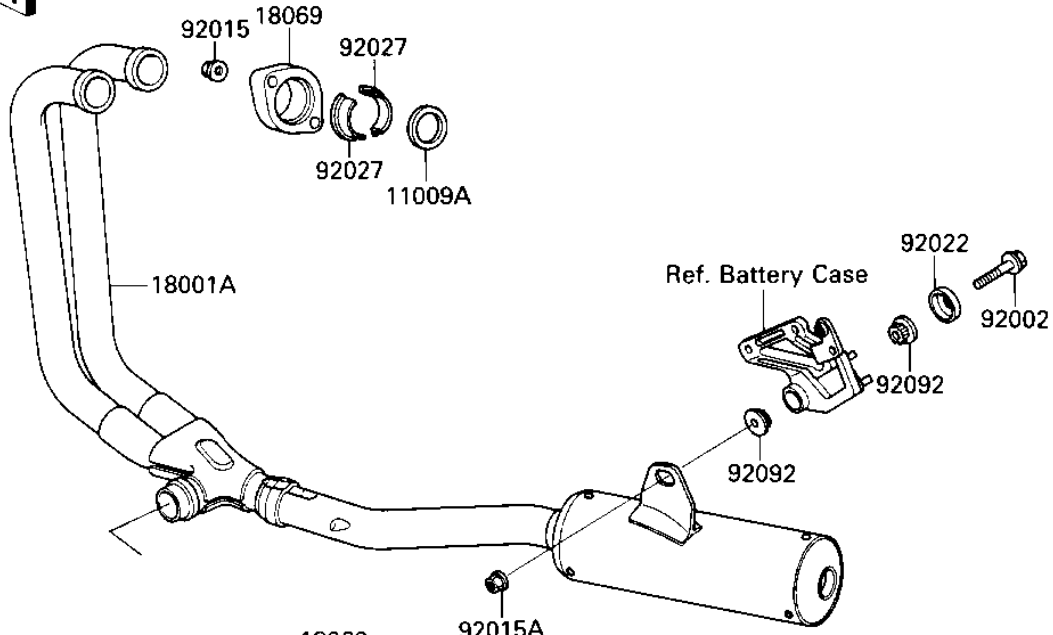

1987 Ninja® 600 PARTS DIAGRAM

MUFFLERS

E1140-0261

R	A
1	
1	
1	
1	
1	
5	
5	
5	
5	
5	
5	
5	

1987 Ninja® 600 PARTS LIST

MUFFLERS

ITEM NAME	PART NUMBER	QUANTITY
GASKET,EXHAUST PIPE C (Ref # 11009)	11009-1718	1
GASKET,EXHAUST PIPE H (Ref # 11009A)	11009-1866	4
MUFFLER,LH (Ref # 18001)	18001-1572	1
MUFFLER,RH (Ref # 18001A)	18001-1573	1
HOLDER-EXHAUST PIPE (Ref # 18069)	18069-1025	4
BOLT,10X55 (Ref # 92002)	92002-1127	2
NUT,6MM (Ref # 92015)	92015-1365	8
NUT,FLANGED,10MM (Ref # 92015A)	92015-1387	2
WASHER,PLAIN (Ref # 92022)	92022-289	2
COLLAR (Ref # 92027)	92027-1365	8
CLAMP,CONNECTING PIPE (Ref # 92037)	92037-1221	1
DAMPER RUBB MAIN STAD (Ref # 92075)	92075-015	1
BUSHING-RUBBER (Ref # 92092)	92092-1013	4