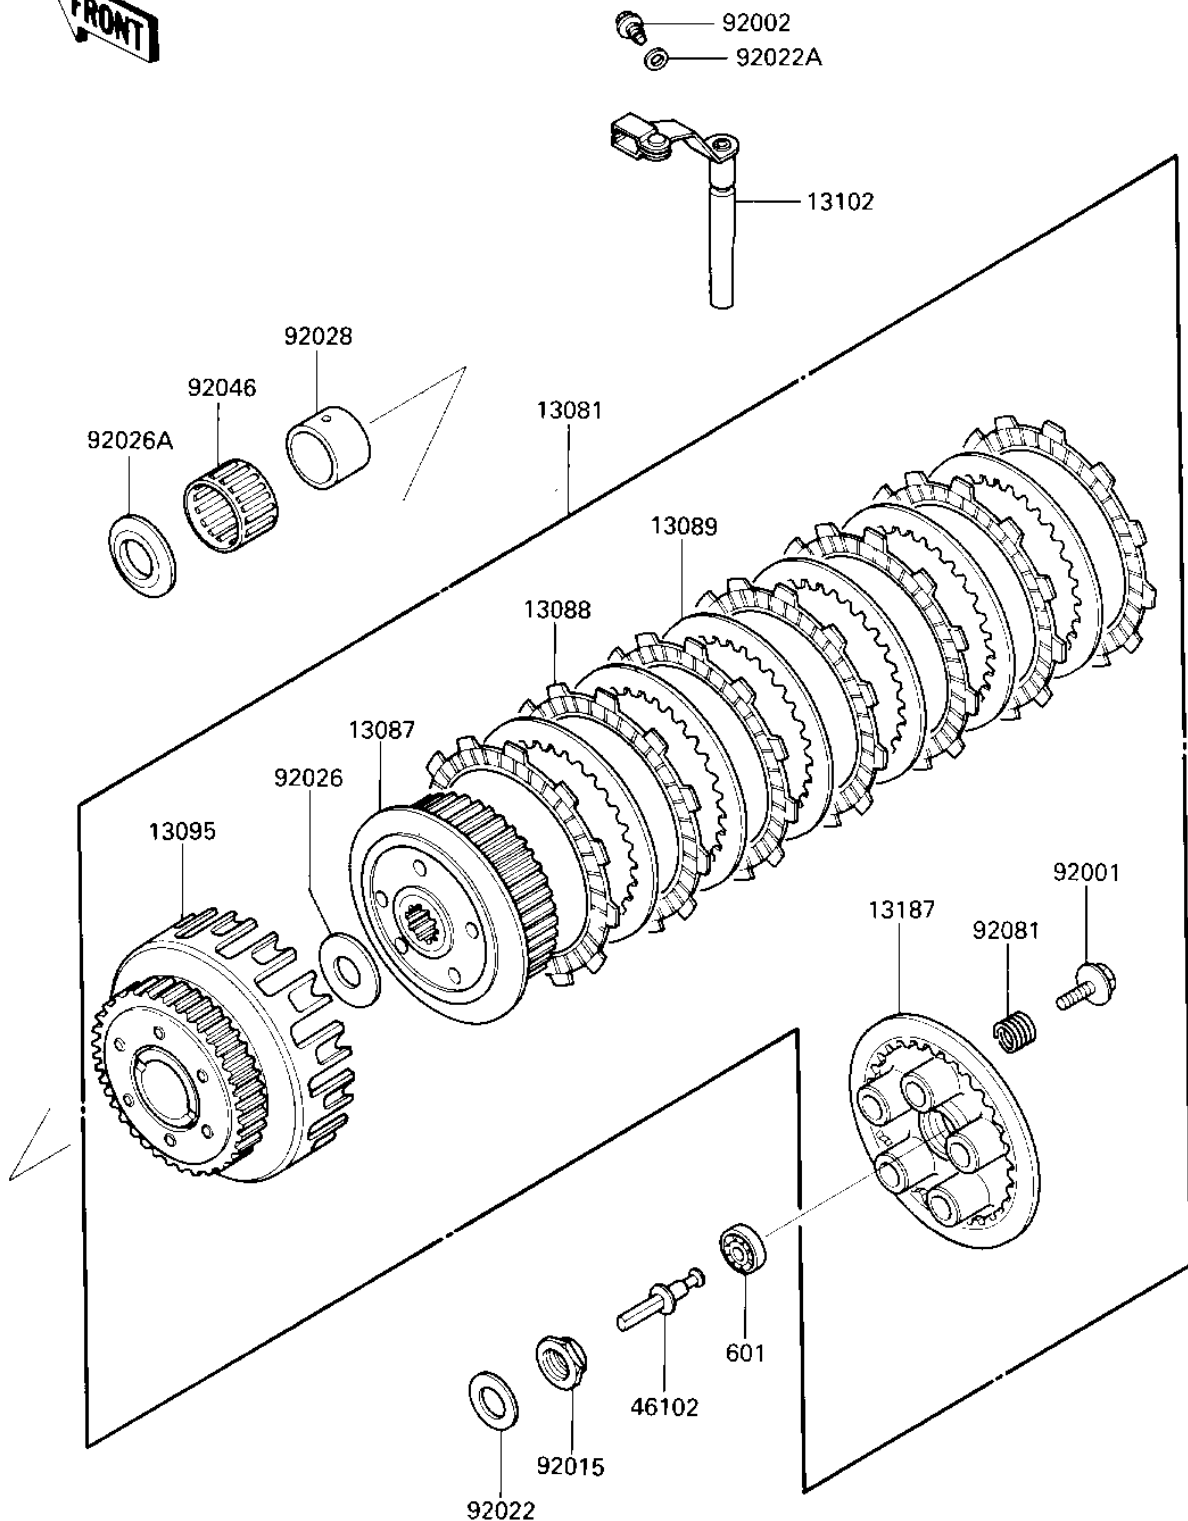

1987 Ninja® 600 PARTS DIAGRAM

CLUTCH (ZX600AE046301-051066)

E1350-0120

FRONT

1
1
4
5
5
5
5
5
5

(Z)

1987 Ninja® 600 PARTS LIST

CLUTCH (ZX600AE046301-051066)

ITEM NAME	PART NUMBER	QUANTITY
CLUTCH-ASSY (Ref # 13081)	13081-1198	1
HUB-CLUTCH (Ref # 13087)	13087-1067	1
PLATE,CLUTCH FRICTION (Ref # 13088)	13088-040	7
PLATE,CLUTCH STEEL (Ref # 13089)	13089-026	6
HOUSING-COMP-CLUTCH (Ref # 13095)	13095-1128	1
RELEASE-COMP-CLUTCH (Ref # 13102)	13102-1072	1
PLATE-CLUTCH OPERATIN (Ref # 13187)	13187-1012	1
ROD,CLUTCH (Ref # 46102)	46102-1146	1
BOLT,CLUTCH SPR FITT (Ref # 92001)	92001-1066	5
BOLT (Ref # 92002)	92002-1356	1
NUT,20MM (Ref # 92015)	92015-1555	1
WASHER,PLAIN,2.3X20.3 (Ref # 92022)	92022-1116	1
WASHER,PLAIN (Ref # 92022A)	92022-304	1
WASHER TH 25.5X47X2.5 (Ref # 92026)	92026-022	1
SPACER,THRUST,T=5.5MM (Ref # 92026A)	92026-116	1
BUSHING,CLUTCH (Ref # 92028)	92028-178	1
BEARING,KTV323723 (Ref # 92046)	92046-028	1
SPRING,CLUTCH (Ref # 92081)	92081-139	5
BEARING-BALL (Ref # 601)	92045-1235	1