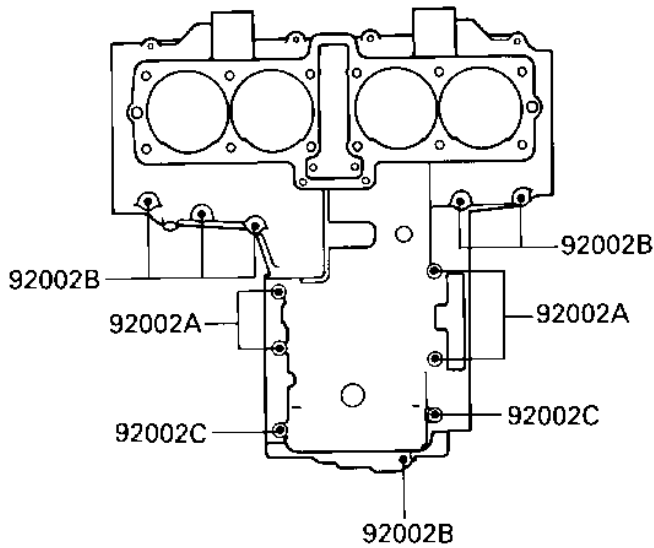

1987 Ninja® 600 PARTS DIAGRAM

CRANKCASE BOLT PATTERN

E1412-0029

R
N

Upper Case (Outside)

Lower Case (Outside)

1987 Ninja® 600 PARTS LIST

CRANKCASE BOLT PATTERN

ITEM NAME	PART NUMBER	QUANTITY
-----------	-------------	----------