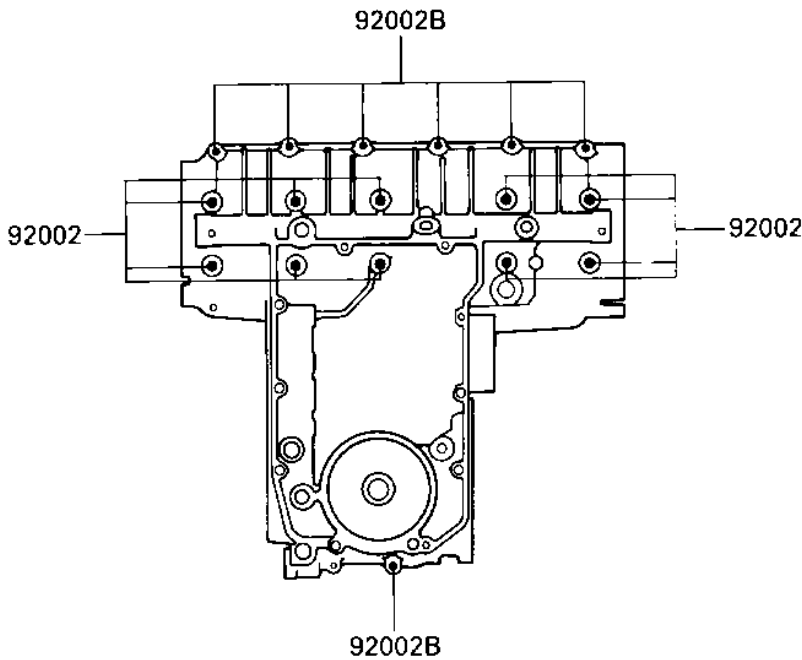

1987 Ninja® 600 PARTS DIAGRAM

CRANKCASE BOLT PATTERN

E1412-0029

R
N

Upper Case (Outside)

Lower Case (Outside)

1987 Ninja® 600 PARTS LIST

CRANKCASE BOLT PATTERN

ITEM NAME	PART NUMBER	QUANTITY
-----------	-------------	----------