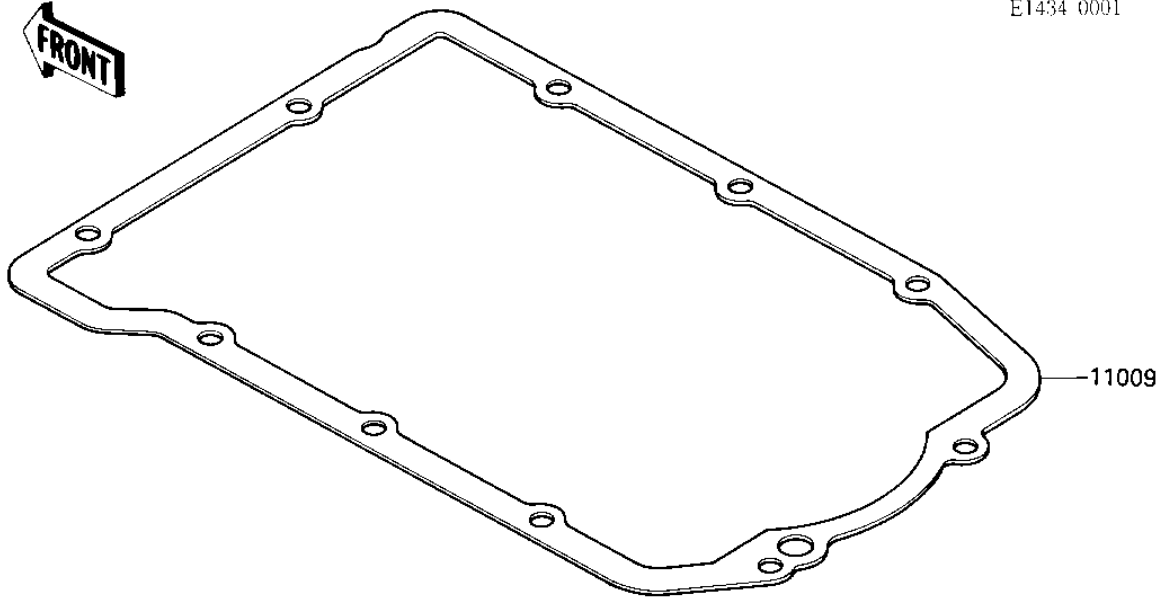

1987 Ninja® 600 PARTS DIAGRAM

OIL PAN

E1434 0001

R
N

1
1
2
4
9
9
9

1987 Ninja[®] 600 PARTS LIST

OIL PAN

ITEM NAME	PART NUMBER	QUANTITY
GASKET,OIL PAN (Ref # 11009)	11060-1149	1
GASKET,DRIN PLUG (Ref # 11009A)	92065-097	1
SWITCH,OIL PRESSURE (Ref # 27010)	27010-1155	1
PAN-OIL (Ref # 49034)	49034-1062	1
BOLT,6X25 (Ref # 92002)	92002-1089	10
"O" RING (Ref # 92055)	92055-077	3
PLUG,OIL DRAIN,12X15 (Ref # 92066)	92066-1174	1
"O" RING,90MM (Ref # 671)	671B2590	1