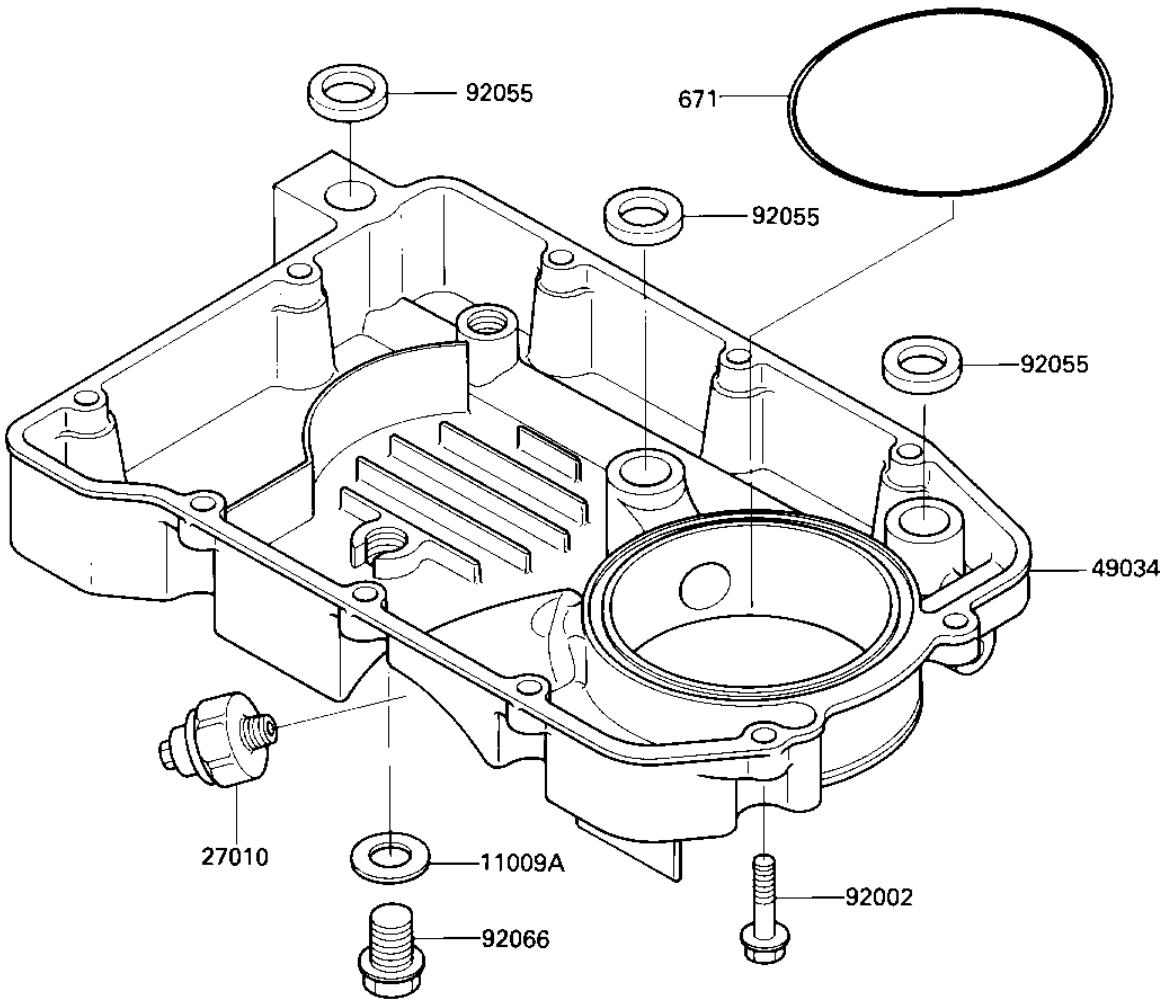

1987 Ninja® 600 PARTS DIAGRAM

OIL PAN

E1434 0001

R
N

1
1
2
4
9
9
9

1987 Ninja[®] 600 PARTS LIST

OIL PAN

ITEM NAME	PART NUMBER	QUANTITY
GASKET,OIL PAN (Ref # 11009)	11060-1149	1
GASKET,DRIN PLUG (Ref # 11009A)	92065-097	1
SWITCH,OIL PRESSURE (Ref # 27010)	27010-1155	1
PAN-OIL (Ref # 49034)	49034-1062	1
BOLT,6X25 (Ref # 92002)	92002-1089	10
"O" RING (Ref # 92055)	92055-077	3
PLUG,OIL DRAIN,12X15 (Ref # 92066)	92066-1174	1
"O" RING,90MM (Ref # 671)	671B2590	1