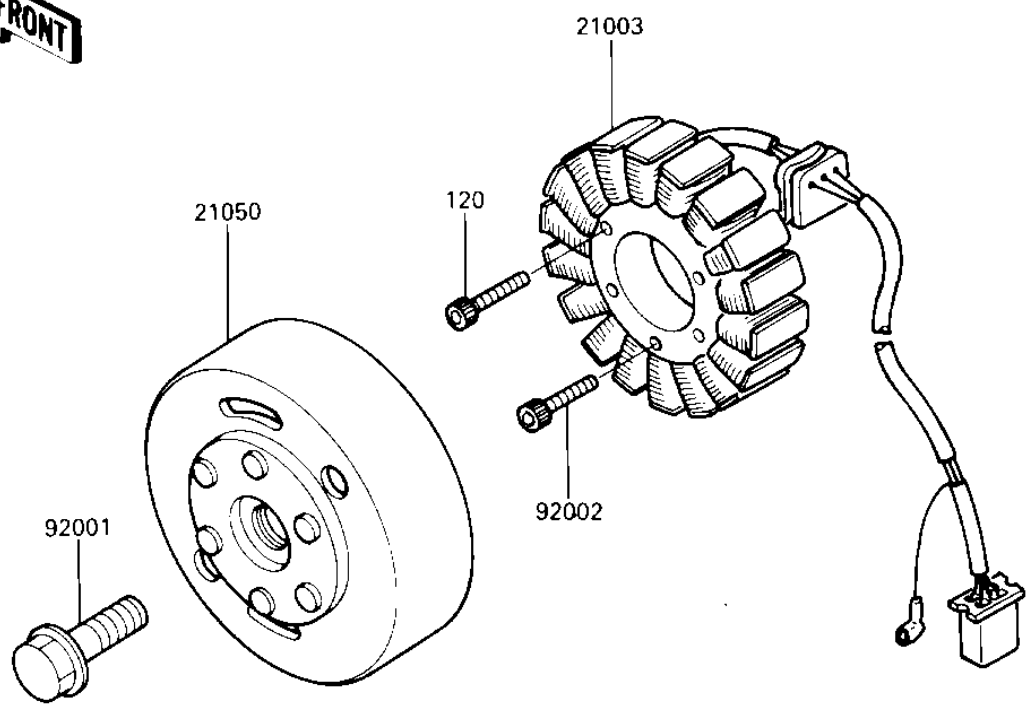

1987 Ninja® 600 PARTS DIAGRAM

GENERATOR/REGULATOR

E1810-0137

R	N
2	
2	
2	
9	
9	
9	

1987 Ninja® 600 PARTS LIST

GENERATOR/REGULATOR

ITEM NAME	PART NUMBER	QUANTITY
-----------	-------------	----------