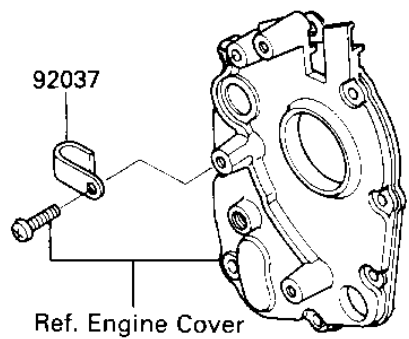

1987 Ninja® 600 PARTS DIAGRAM

GENERATOR/REGULATOR

E1810-0137

R	N
2	
2	
2	
9	
9	
9	

1987 Ninja® 600 PARTS LIST

GENERATOR/REGULATOR

ITEM NAME	PART NUMBER	QUANTITY
-----------	-------------	----------