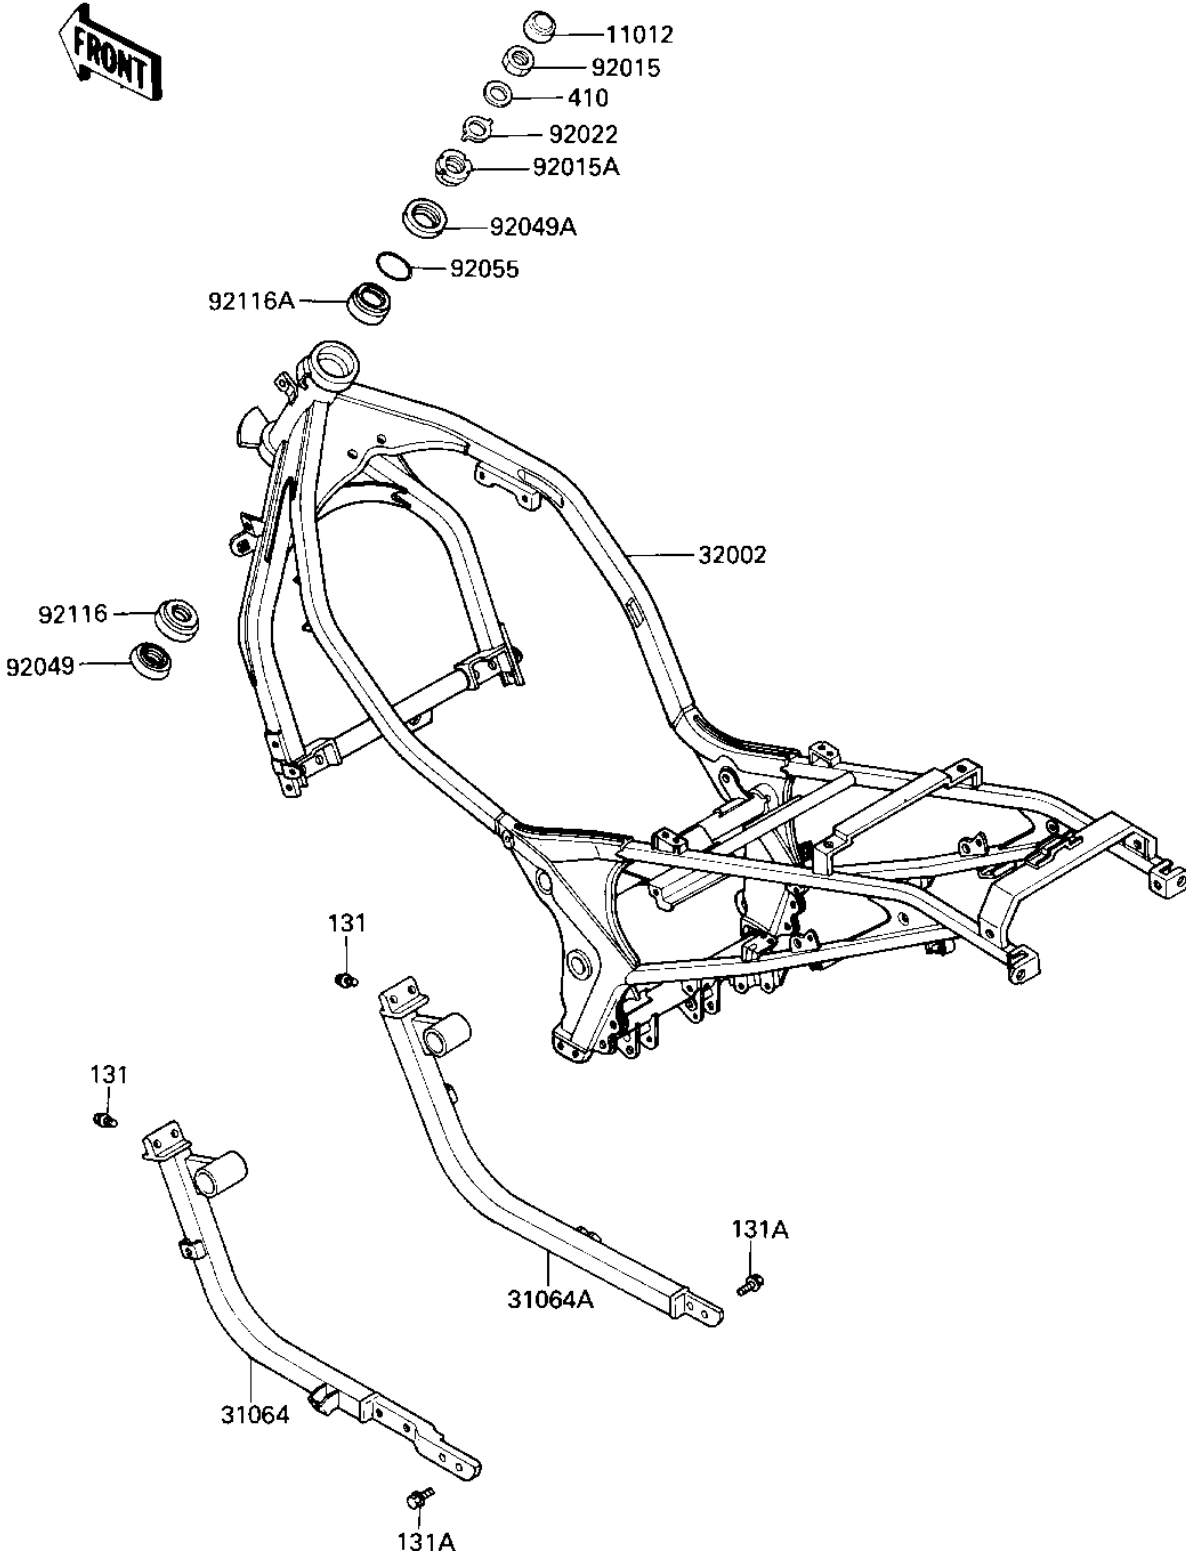

1987 Ninja® 600 PARTS DIAGRAM

FRAME

M2120-02/2

R
N

1
3
3
3
5
5
5
5
5
5

1987 Ninja® 600 PARTS LIST

FRAME

ITEM NAME	PART NUMBER	QUANTITY
CAP,STEERING STEM (Ref # 11012)	11012-1442	1
PIPE-COMP,SIDE FRAME, (Ref # 31064)	31064-1061	1
PIPE-COMP,SIDE FRAME, (Ref # 31064A)	31064-1062	1
FRAME-COMP (Ref # 32002)	32002-1800	1
NUT,18MM (Ref # 92015)	92015-1404	1
NUT (Ref # 92015A)	92015-1546	1
WASHER,CLAW,18.5X30X2 (Ref # 92022)	92022-1555	1
SEAL-OIL,XMHE36X52X4J (Ref # 92049)	92049-1162	1
SEAL-OIL,STEERING STE (Ref # 92049A)	92049-1214	1
RING-0.24.7MM (Ref # 92055)	92055-1160	1
BRG,ROLLER,HR320/28XJ (Ref # 92116)	92116-1009	1
BEARING-ROLLER (Ref # 92116A)	92116-1056	1
BOLT-FLANGED (Ref # 131)	131G0820	4
BOLT-FLANGED (Ref # 131A)	131G1020	4
W-PLAIN-S (Ref # 410)	410F1800	1