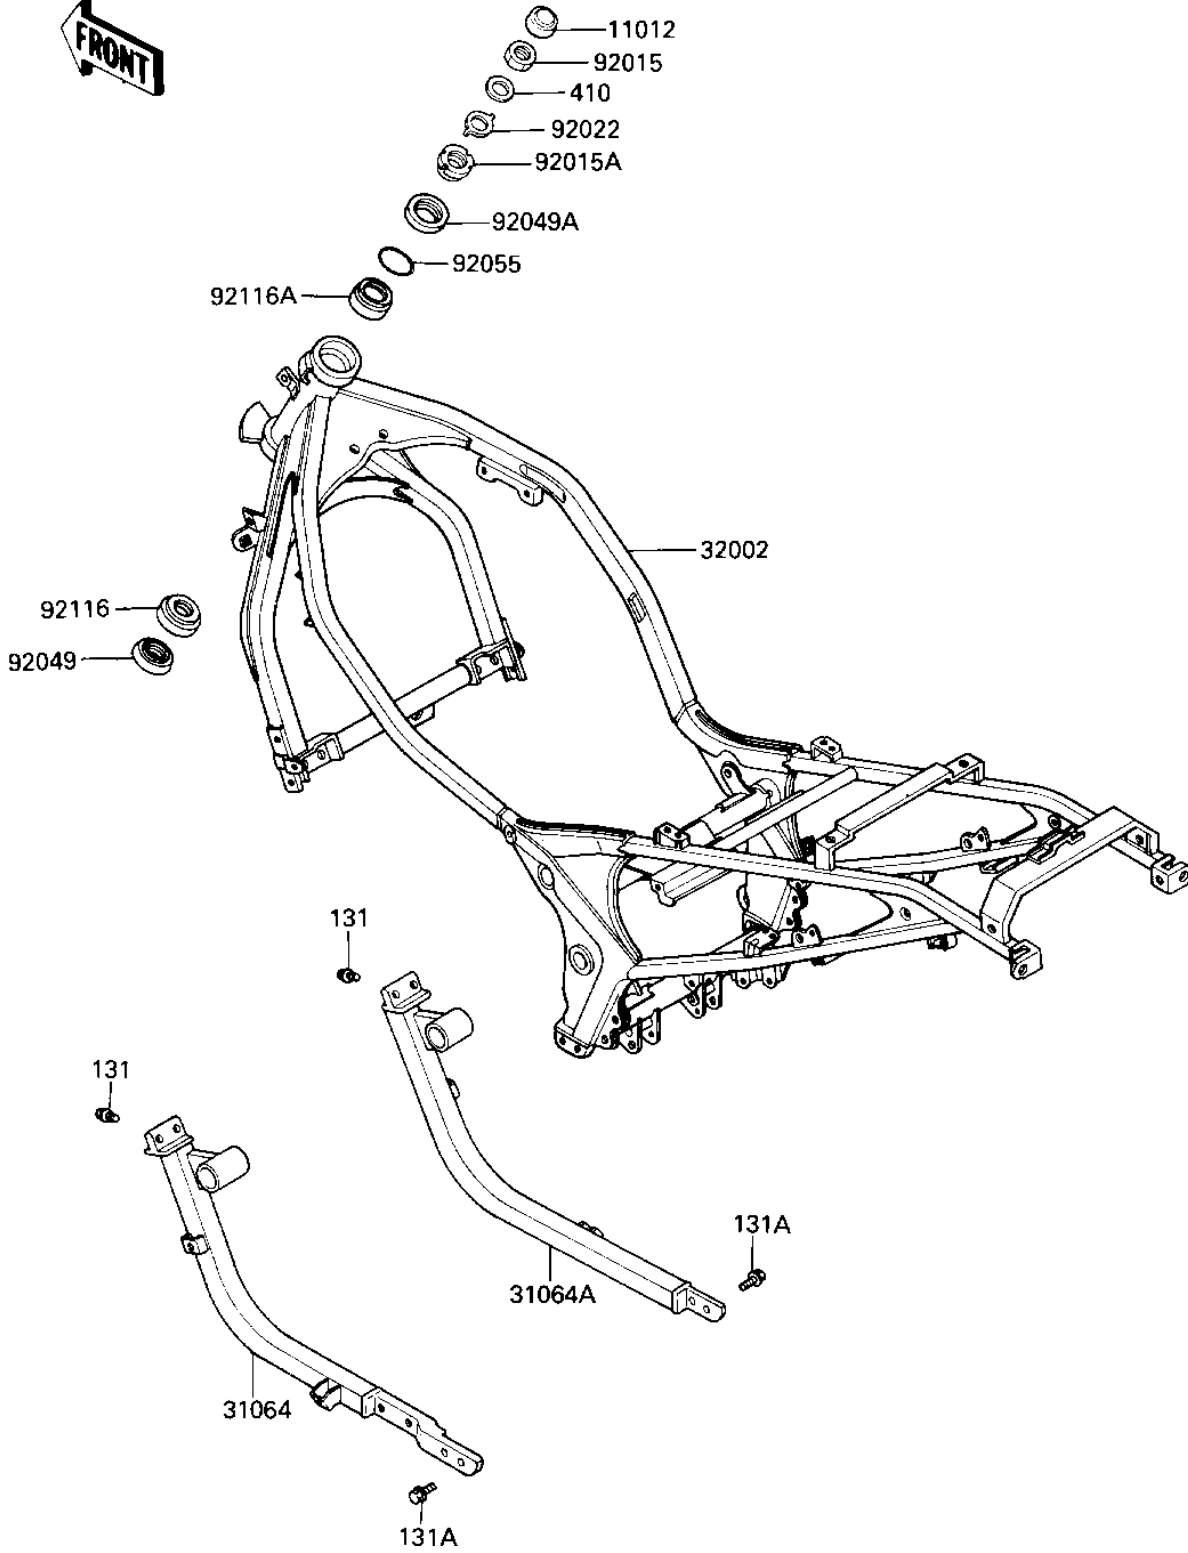

# 1987 Ninja® 600 PARTS DIAGRAM

FRAME

M2120-02/2

R  
N

1
3
3
3
5
5
5
5
5
5
5

# 1987 Ninja® 600 PARTS LIST

## FRAME

ITEM NAME	PART NUMBER	QUANTITY
CAP,STEERING STEM (Ref # 11012)	11012-1442	1
PIPE-COMP,SIDE FRAME, (Ref # 31064)	31064-1061	1
PIPE-COMP,SIDE FRAME, (Ref # 31064A)	31064-1062	1
FRAME-COMP (Ref # 32002)	32002-1800	1
NUT,18MM (Ref # 92015)	92015-1404	1
NUT (Ref # 92015A)	92015-1546	1
WASHER,CLAW,18.5X30X2 (Ref # 92022)	92022-1555	1
SEAL-OIL,XMHE36X52X4J (Ref # 92049)	92049-1162	1
SEAL-OIL,STEERING STE (Ref # 92049A)	92049-1214	1
RING-0.24.7MM (Ref # 92055)	92055-1160	1
BRG,ROLLER,HR320/28XJ (Ref # 92116)	92116-1009	1
BEARING-ROLLER (Ref # 92116A)	92116-1056	1
BOLT-FLANGED (Ref # 131)	131G0820	4
BOLT-FLANGED (Ref # 131A)	131G1020	4
W-PLAIN-S (Ref # 410)	410F1800	1