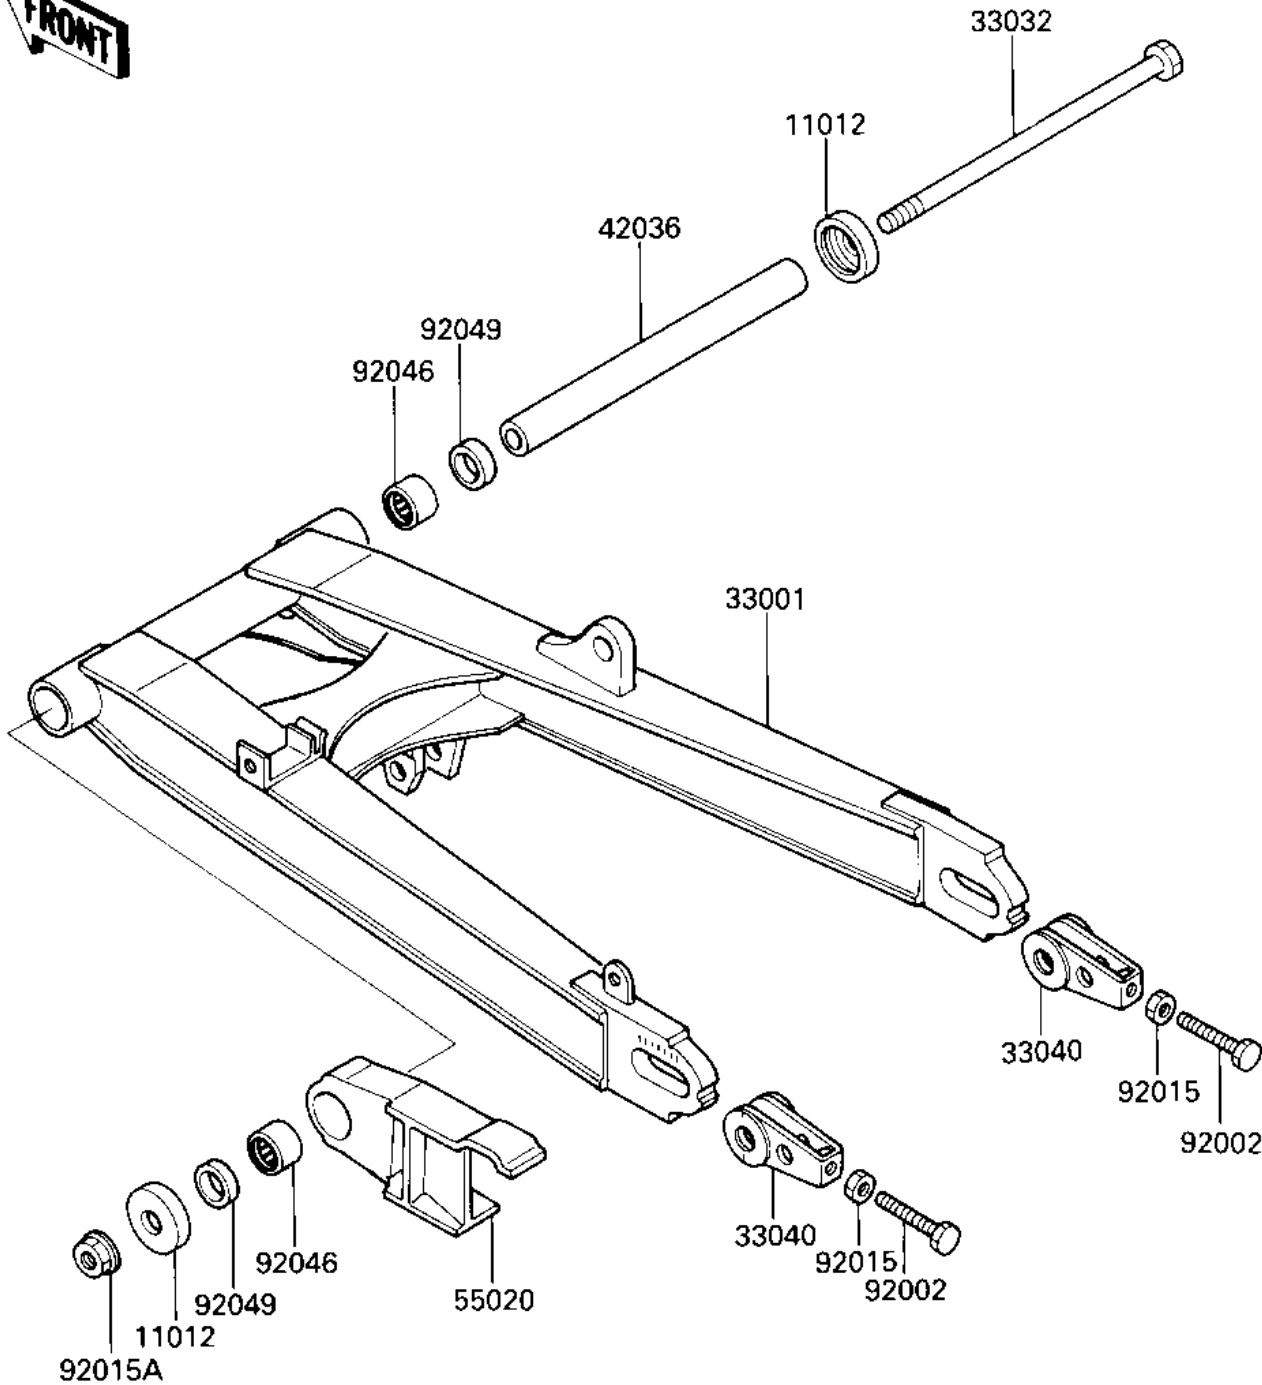

1987 Ninja® 600 PARTS DIAGRAM

SWING ARM

F2141-0824

R	N
1	
3	
3	
3	
4	
5	
9	
9	
9	
9	
9	

1987 Ninja® 600 PARTS LIST

SWING ARM

ITEM NAME	PART NUMBER	QUANTITY
CAP,SWING ARM (Ref # 11012)	11012-1441	2
ARM-COMP-SWING,SILVER (Ref # 33001)	33001-1236-CE	1
SHAFT-SWING ARM (Ref # 33032)	33032-1114	1
ADJUSTER-CHAIN (Ref # 33040)	33040-1063	2
SLEEVE,SWING ARM (Ref # 42036)	42036-1018	1
GUARD,CHAIN (Ref # 55020)	55020-1188	1
BOLT,8X50 (Ref # 92002)	92002-1060	2
NUT,FLANGED,10MM (Ref # 92015)	92015-1428	2
NUT,14MM (Ref # 92015A)	92015-1407	1
BEARING-NEEDLE,TA2230 (Ref # 92046)	92046-1140	2
SEAL-OIL,MHA22304 (Ref # 92049)	92049-1219	2