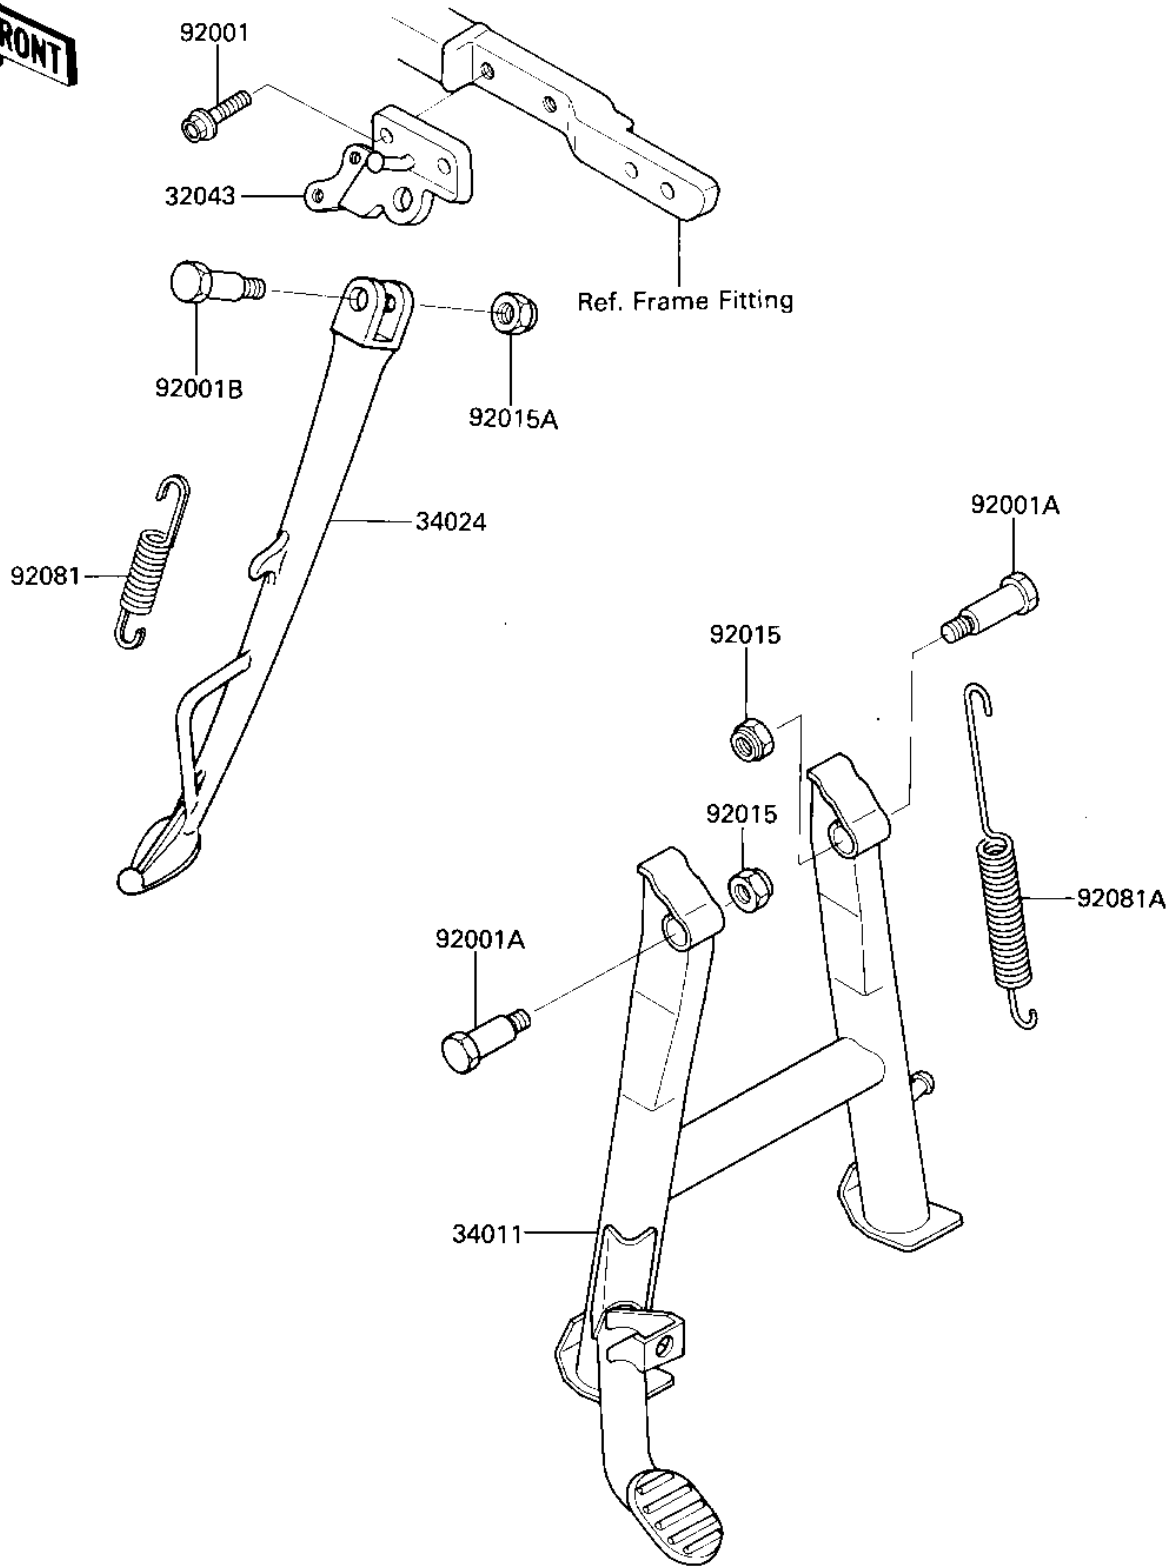

# 1987 Ninja® 600 PARTS DIAGRAM

## STANDS

F2190-0181

R  
N  
—  
9  
9  
9  
9  
9  
9  
9

# 1987 Ninja® 600 PARTS LIST

## STANDS

ITEM NAME	PART NUMBER	QUANTITY
BRACKET-STAND,SIDE (Ref # 32043)	32043-1263	1
STAND-CENTER (Ref # 34011)	34011-1121	1
STAND-SIDE (Ref # 34024)	34024-1192	1
BOLT,8X28 (Ref # 92001)	92001-1095	2
BOLT,MAIN STAND FITTI (Ref # 92001A)	92001-1214	2
BOLT, SIDE STAND FIT (Ref # 92001B)	92003-157	1
NUT,LOCK,10MM,BLACK (Ref # 92015)	92015-1188	2
NUT,LOCK,10MM (Ref # 92015A)	92019-021	1
SPRING,SIDE STAND (Ref # 92081)	92081-1676	1
SPRING,CENTER STAND (Ref # 92081A)	92081-1834	1