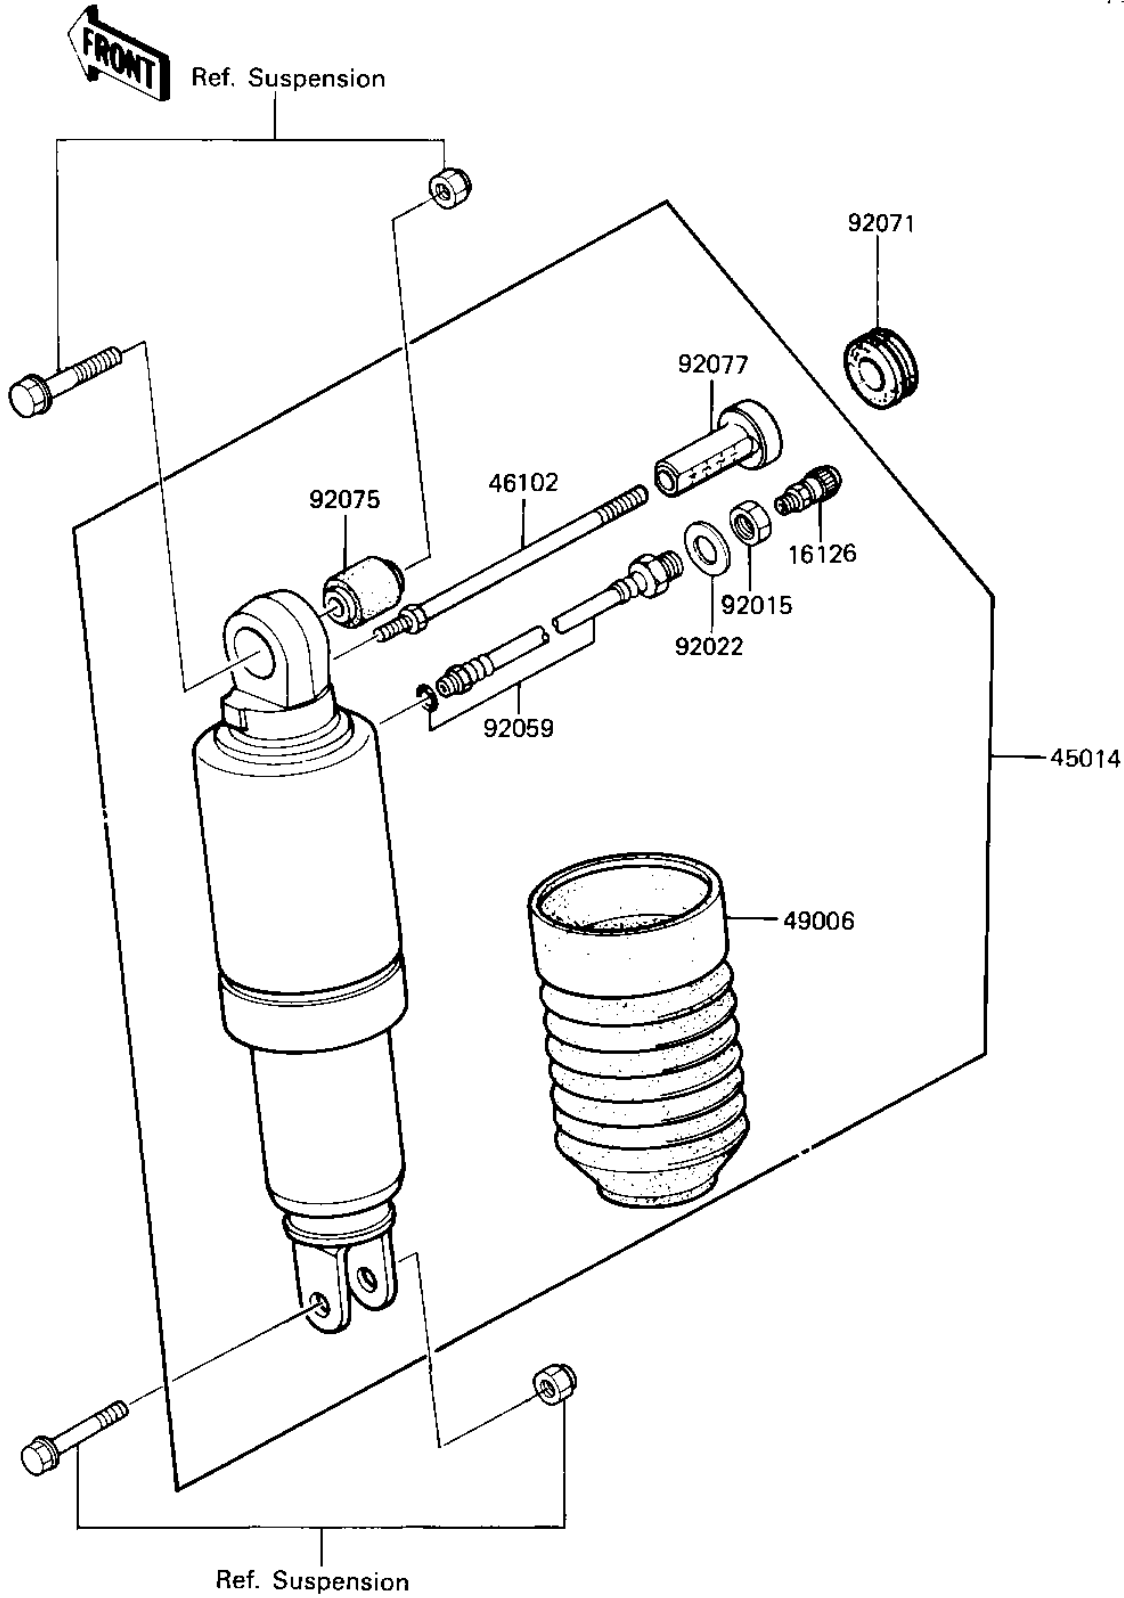

# 1987 Ninja® 600 PARTS DIAGRAM

## SHOCK ABSORBER

F2280-0014

R  
N

1  
4  
4  
4  
9  
9  
9  
9  
9

## SHOCK ABSORBER

ITEM NAME	PART NUMBER	QUANTITY
VALVE AIR (Ref # 16126)	16126-1052	1
SHOCKABSORBER (Ref # 45014)	45014-1307	1
ROD (Ref # 46102)	46102-1151	1
BOOT,RR SHOCKABSORBER (Ref # 49006)	49006-1151	1
NUT,14MM (Ref # 92015)	92015-1305	1
WASHER (Ref # 92022)	92022-1494	1
TUBE,SHOCKABSORBER (Ref # 92059)	92059-1364	1
GROMMET (Ref # 92071)	92071-056	1
DAMPER,SHOCKABSORBER (Ref # 92075)	92075-1654	1
KNOB,RR SHOCKABSORBER (Ref # 92077)	92077-1051	1