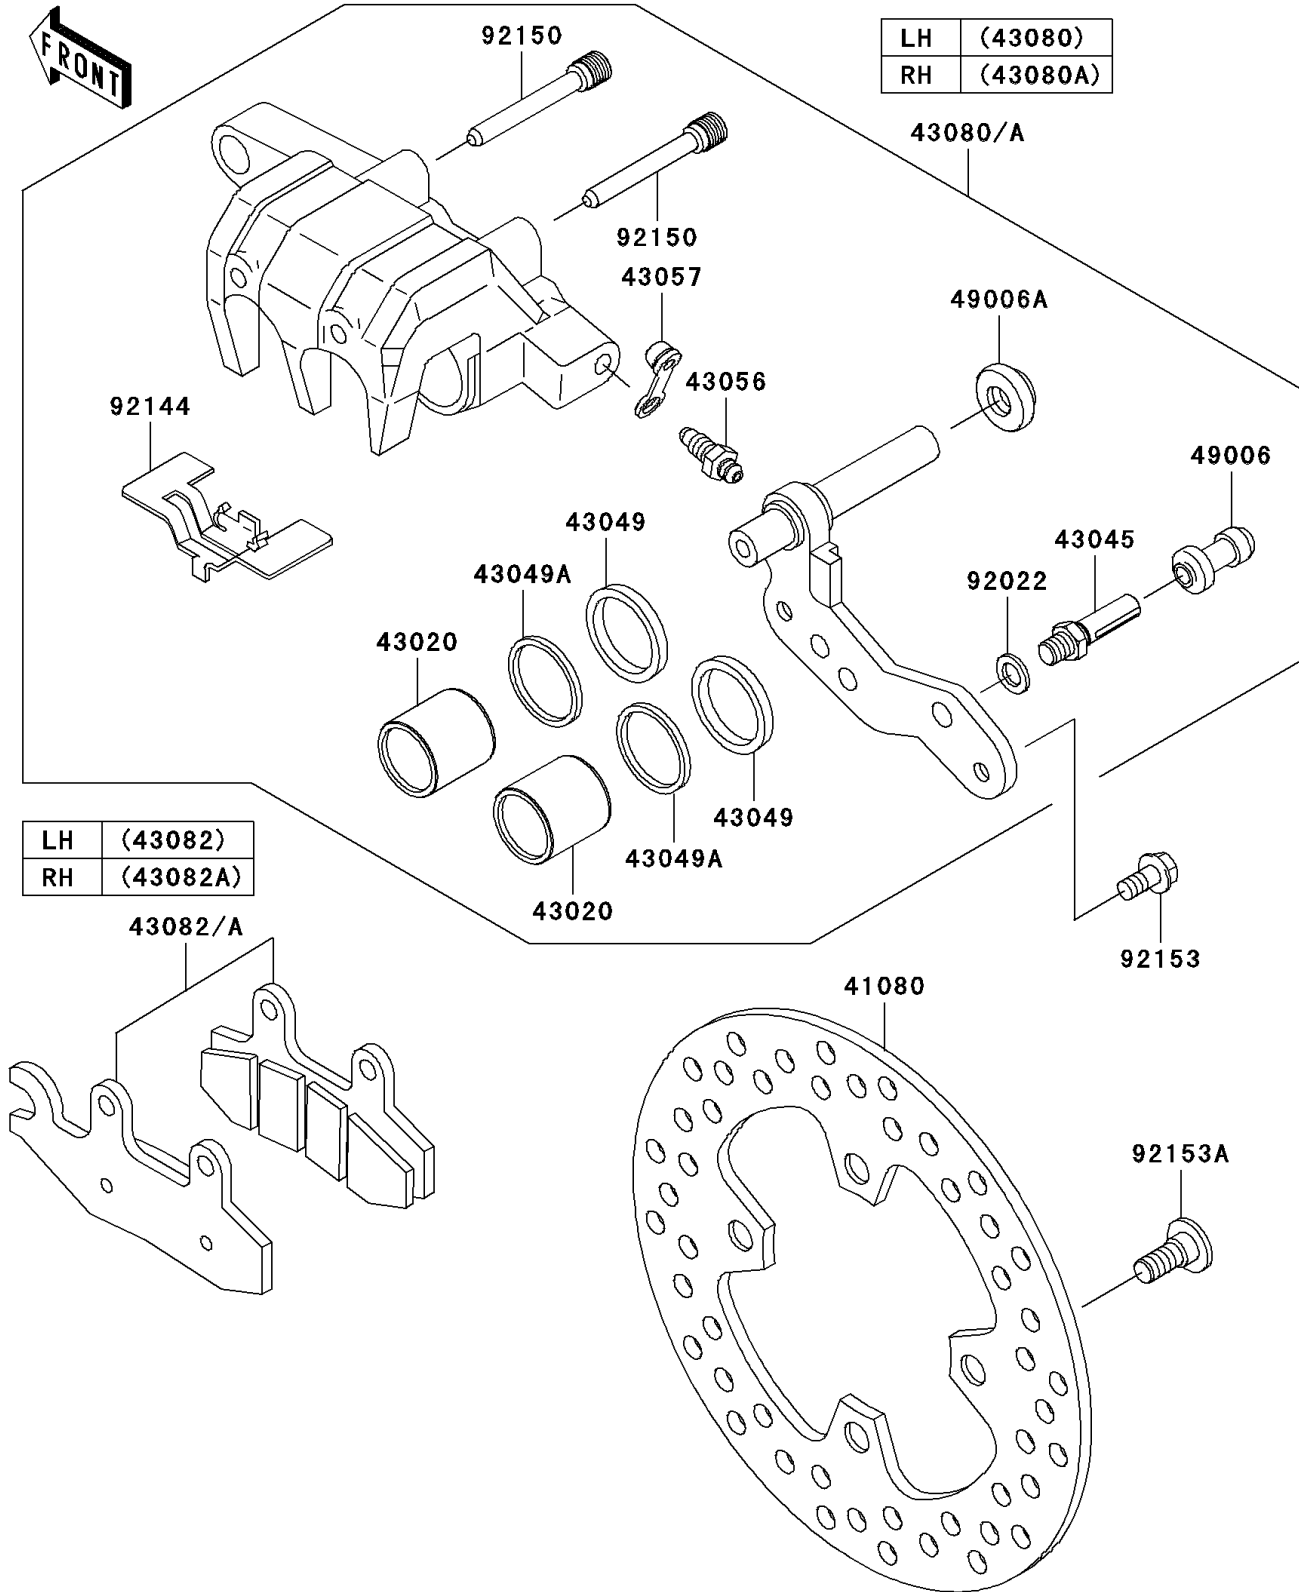

# 2008 Teryx® 750 4x4 NRA OUTDOORS™ PARTS DIAGRAM

Front Brake

F2292

## 2008 Teryx® 750 4x4 NRA OUTDOORS™ PARTS LIST

### Front Brake

ITEM NAME	PART NUMBER	QUANTITY
DISC,FR (Ref # 41080)	41080-0156	2
PISTON-COMP-BRAKE (Ref # 43020)	43020-0009	4
SHAFT-CALIPER (Ref # 43045)	43045-1010	2
PACKING (Ref # 43049)	43049-1063	4
PACKING (Ref # 43049A)	43049-1064	4
BREATHER (Ref # 43056)	43056-1055	2
CAP-BREATHER (Ref # 43057)	43057-1001	2
CALIPER-SUB-ASSY,FR,LH,SILVER (Ref # 43080)	43080-0060-GN	1
CALIPER-SUB-ASSY,FR,RH,SILVER (Ref # 43080A)	43080-0061-GN	1
PAD-ASSY-BRAKE (Ref # 43082)	43082-0069	1
PAD-ASSY-BRAKE (Ref # 43082A)	43082-0082	1
BOOT,CALIPER (Ref # 49006)	49006-1088	2
BOOT,CALIPER (Ref # 49006A)	49006-1242	2
WASHER,WAVE (Ref # 92022)	92022-1373	2
SPRING,PAD (Ref # 92144)	92144-1319	2
BOLT (Ref # 92150)	92150-1144	4
BOLT,FLANGED,8X16 (Ref # 92153)	92153-1995	4
BOLT,SOCKET,8X20 (Ref # 92153A)	92153-1996	8