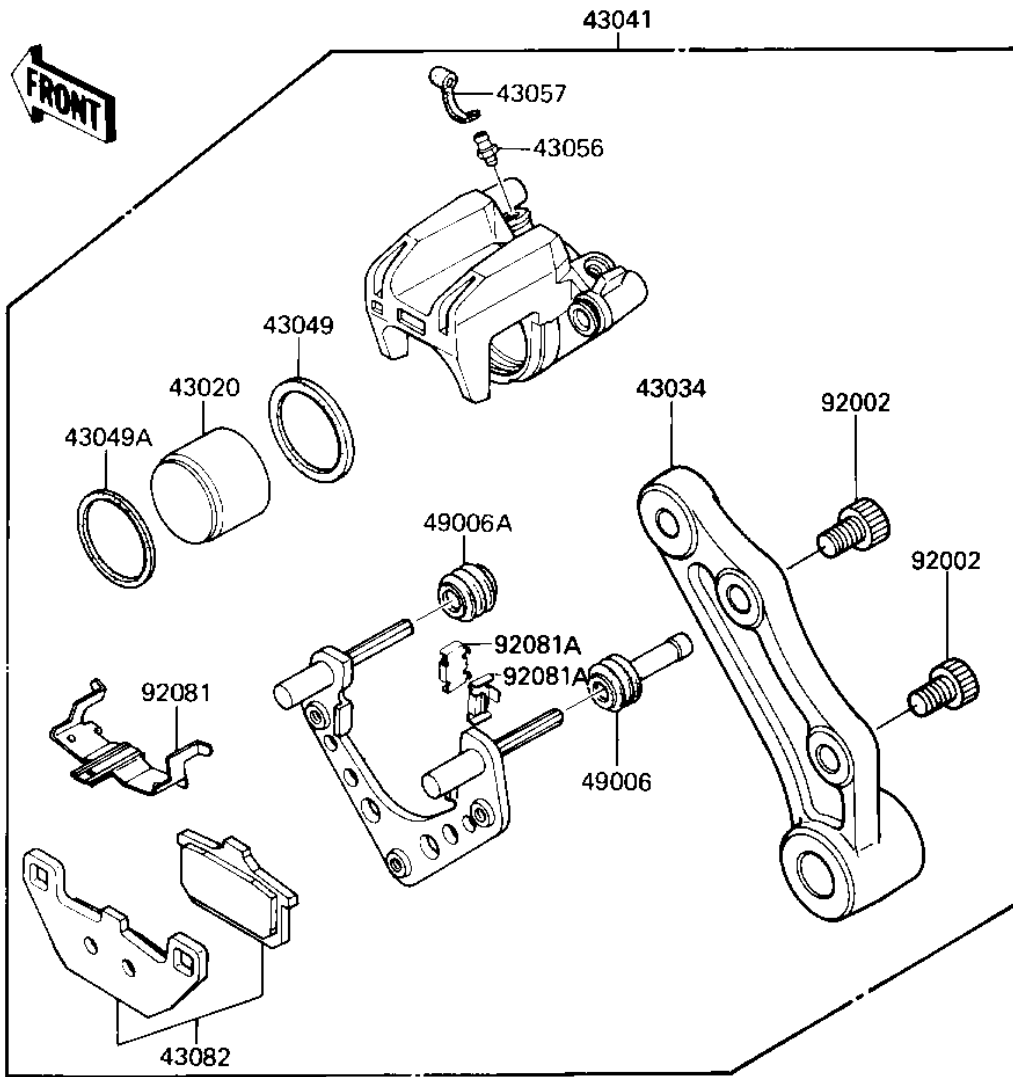

1987 Ninja® 600 PARTS DIAGRAM

REAR BRAKE

F2294-0027

R	N
4	
4	
4	
4	
4	
4	
4	
4	
4	
9	
9	
9	
9	

1987 Ninja® 600 PARTS LIST

REAR BRAKE

ITEM NAME	PART NUMBER	QUANTITY
DISC,RR (Ref # 41080)	41080-1151	1
PISTON-COMP-BRAKE (Ref # 43020)	43020-1066	1
HOLDER-BRAKE,RR CALIP (Ref # 43034)	43034-1063	1
CALIPER-ASSY,RR (Ref # 43041)	43041-1196	1
RING,PISTON SEAL (Ref # 43049)	43049-002	1
PACKING,PISTON (Ref # 43049A)	43049-1028	1
BREEDER (Ref # 43056)	43056-003	1
CAP,BREEDER (Ref # 43057)	43057-003	1
PAD-ASSY-BRAKE (Ref # 43082)	43082-1062	1
BOOT,CALIPER (Ref # 49006)	49006-1094	1
BOOT,CALIPER (Ref # 49006A)	49006-1095	1
BOLT,SOCKET,8X30 (Ref # 92001)	92001-1951	6
BOLT (Ref # 92002)	92002-1524	2
SPRING,PAD (Ref # 92081)	92081-1525	1
SPRING,PAD STOPPER (Ref # 92081A)	92081-1661	2