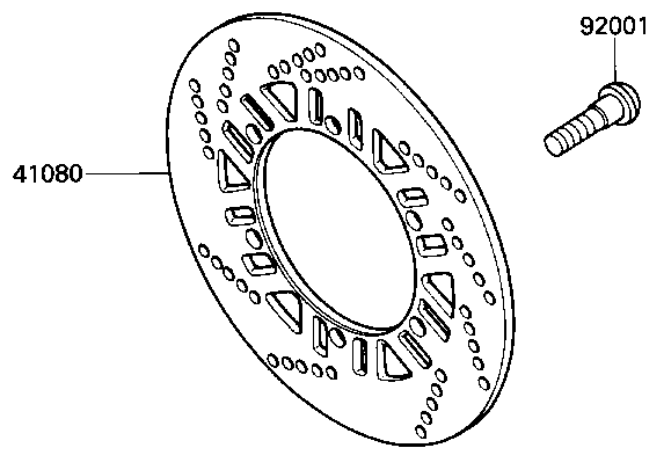

1987 Ninja® 600 PARTS DIAGRAM

REAR BRAKE

F2294-0027

R	N
4	
4	
4	
4	
4	
4	
4	
4	
4	
9	
9	
9	
9	

1987 Ninja® 600 PARTS LIST

REAR BRAKE

ITEM NAME	PART NUMBER	QUANTITY
DISC,RR (Ref # 41080)	41080-1151	1
PISTON-COMP-BRAKE (Ref # 43020)	43020-1066	1
HOLDER-BRAKE,RR CALIP (Ref # 43034)	43034-1063	1
CALIPER-ASSY,RR (Ref # 43041)	43041-1196	1
RING,PISTON SEAL (Ref # 43049)	43049-002	1
PACKING,PISTON (Ref # 43049A)	43049-1028	1
BREEDER (Ref # 43056)	43056-003	1
CAP,BREEDER (Ref # 43057)	43057-003	1
PAD-ASSY-BRAKE (Ref # 43082)	43082-1062	1
BOOT,CALIPER (Ref # 49006)	49006-1094	1
BOOT,CALIPER (Ref # 49006A)	49006-1095	1
BOLT,SOCKET,8X30 (Ref # 92001)	92001-1951	6
BOLT (Ref # 92002)	92002-1524	2
SPRING,PAD (Ref # 92081)	92081-1525	1
SPRING,PAD STOPPER (Ref # 92081A)	92081-1661	2