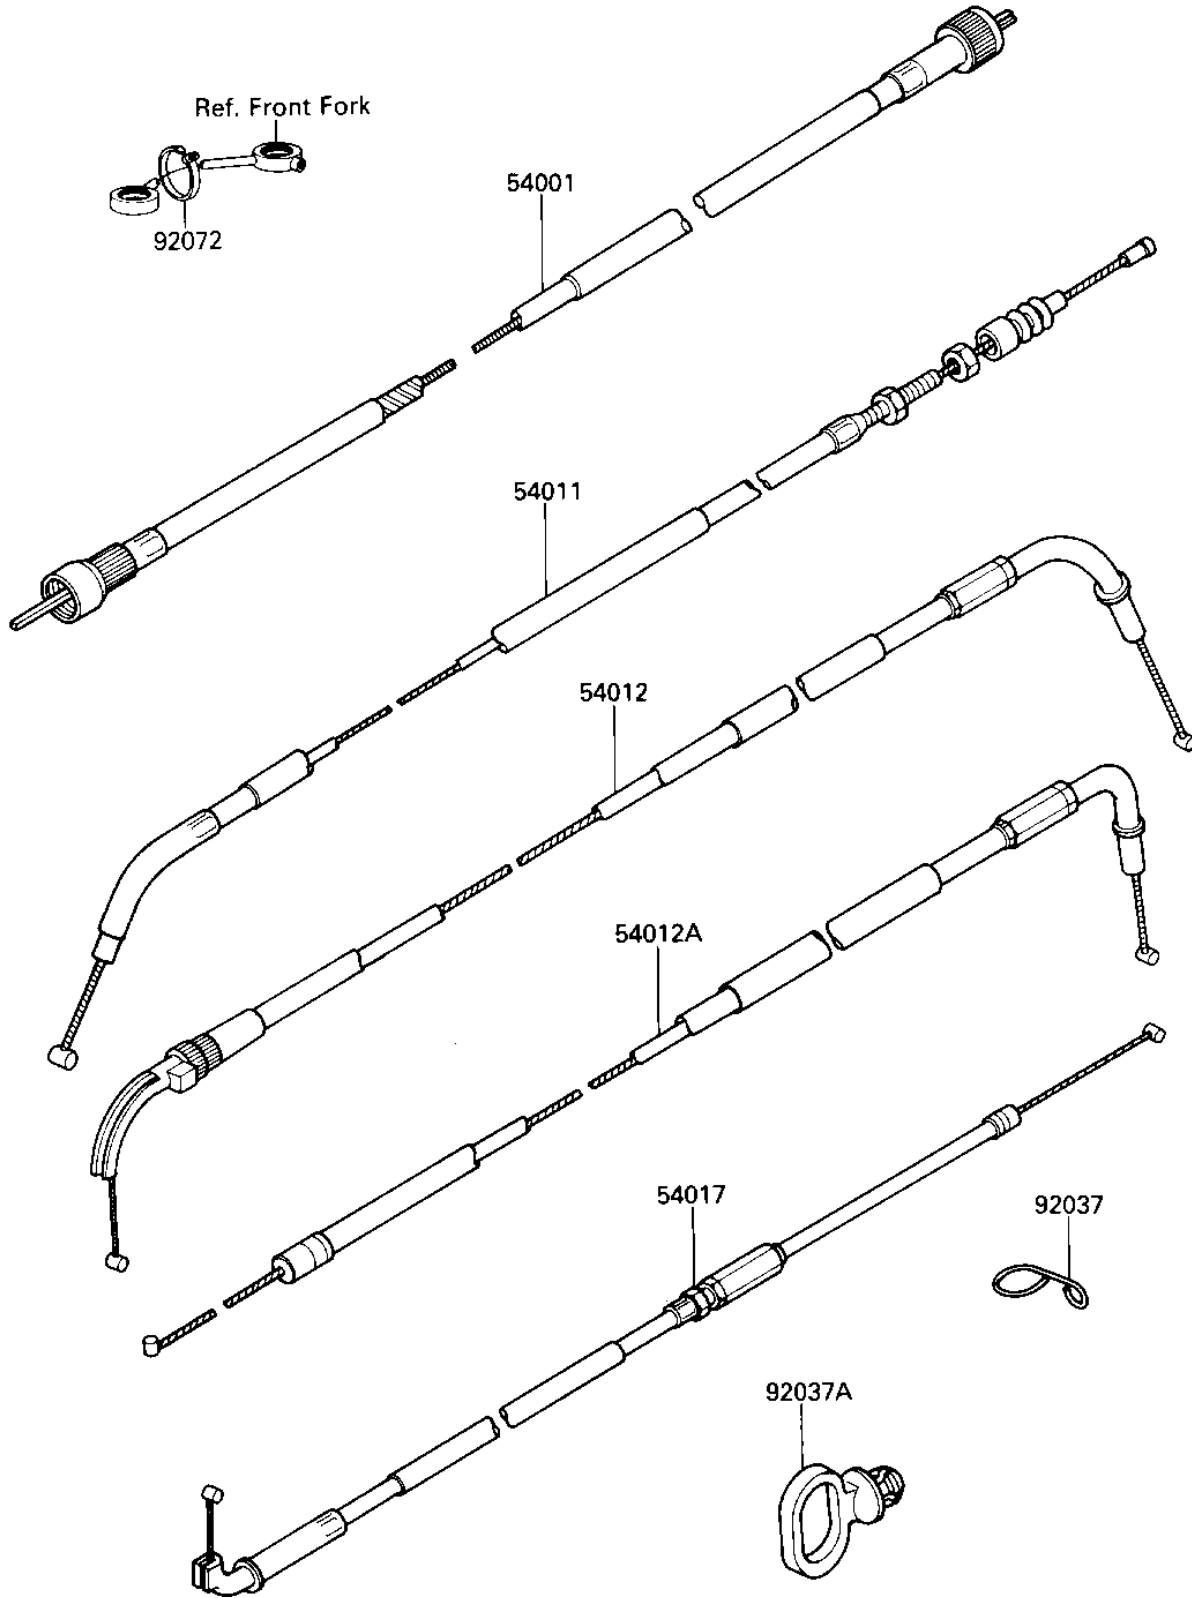

1987 Ninja® 600 PARTS DIAGRAM

CABLES

P 204070341

R
Z
—
5
5
5
5
5
5
5
5

1987 Ninja® 600 PARTS LIST

CABLES

ITEM NAME	PART NUMBER	QUANTITY
CABLE-SPEEDOMETER (Ref # 54001)	54001-1195	1
CABLE-CLUTCH (Ref # 54011)	54011-1228	1
CABLE-THROTTLE,OPENIN (Ref # 54012)	54012-1247	1
CABLE-THROTTLE,CLOSIN (Ref # 54012A)	54012-1248	1
CABLE-STARTER (Ref # 54017)	54017-1060	1
CLAM,CABLE (Ref # 92037)	92037-1064	1
CLAMP,CABLE (Ref # 92037A)	92037-1459	1
BAND (Ref # 92072)	92072-1197	1