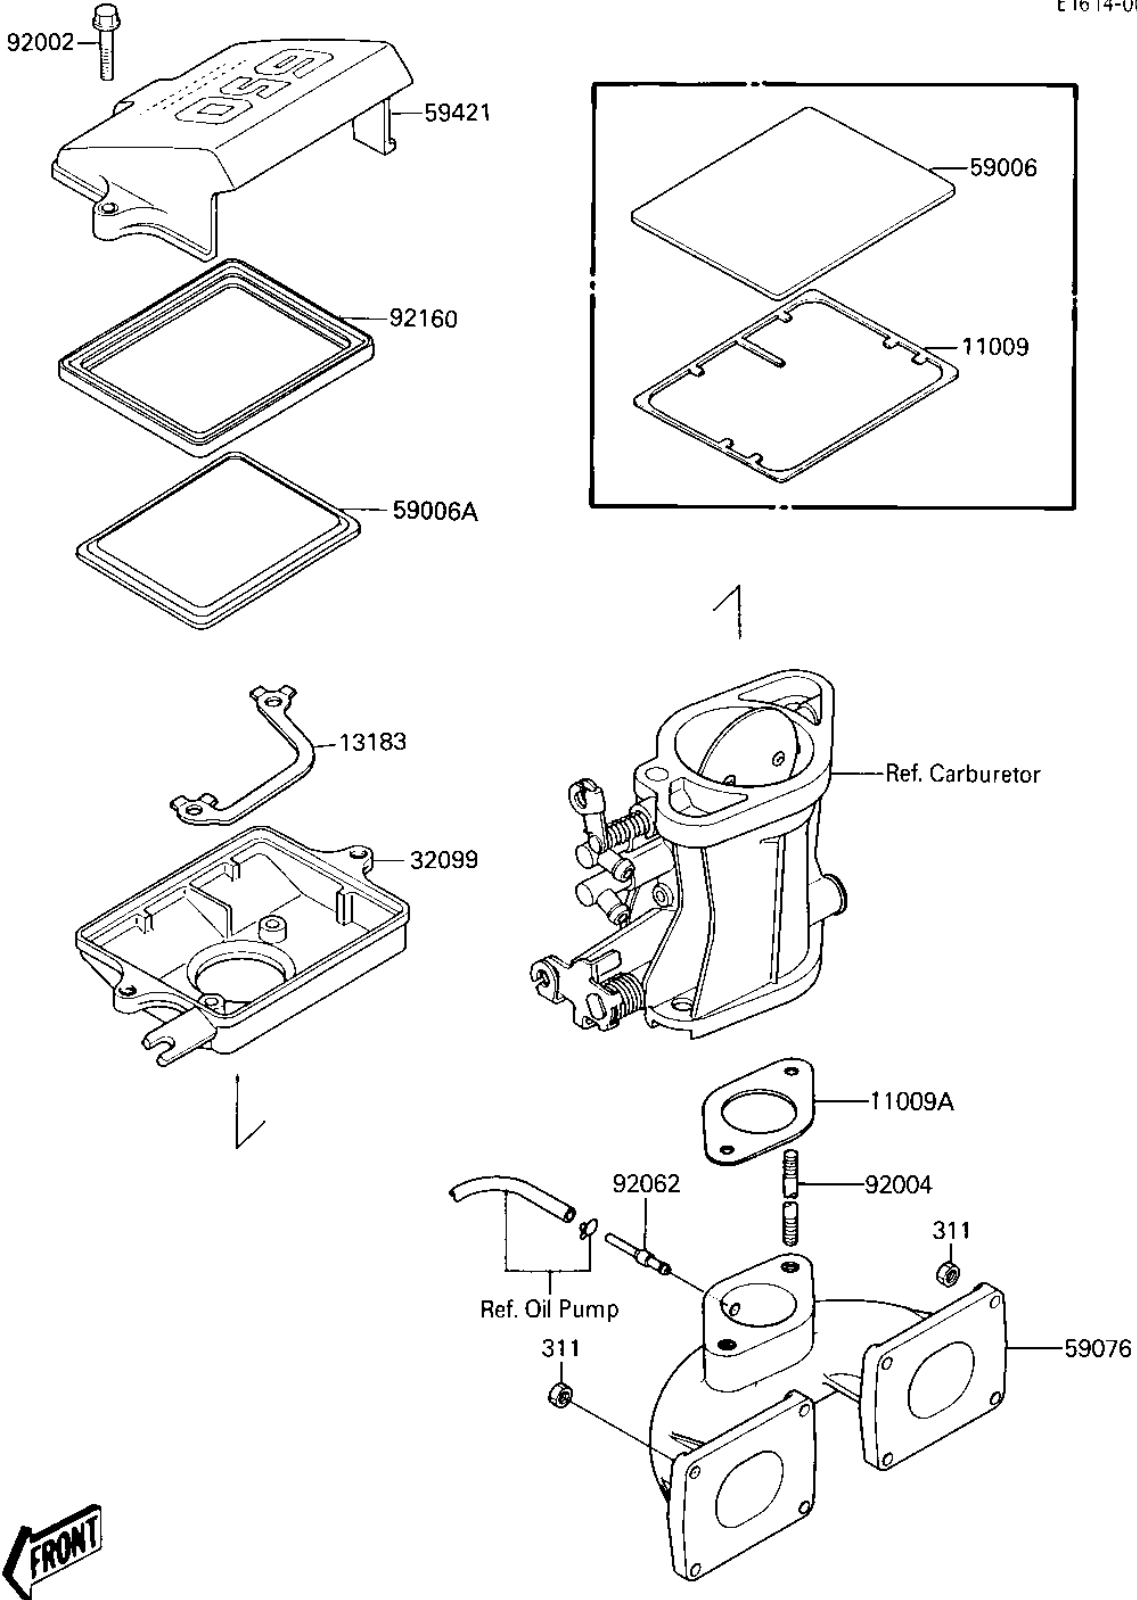

# 1987 650 SX PARTS DIAGRAM

# 1987 650 SX PARTS LIST

## FLAME ARRESTER

ITEM NAME	PART NUMBER	QUANTITY
GASKET,ARRESTER CASE (Ref # 11009)	11009-3727	1
GASKET,CARBERETOR (Ref # 11009A)	11009-3747	1
LOCKWASHER (Ref # 13183)	13183-3726	1
CASE,ARRESTER (Ref # 32099)	32099-3707	1
ARRESTER-FLAME JF6 (Ref # 59006)	59006-5001	1
ARRESTER-FLAME (Ref # 59006A)	59006-3702	1
MANIFOLD-INTAKE (Ref # 59076)	59076-3704	1
COVER-INTAKE (Ref # 59421)	59421-3716	1
BOLT,6X30 (Ref # 92002)	92002-3726	2
STUD,10X35 (Ref # 92004)	92004-3706	2
NUT (Ref # 92015)	92015-3766	2
NOZZLE (Ref # 92062)	92062-3703	1
DAMPER (Ref # 92160)	92160-3704	1
NUT,6M/M (Ref # 311)	311R0600	8