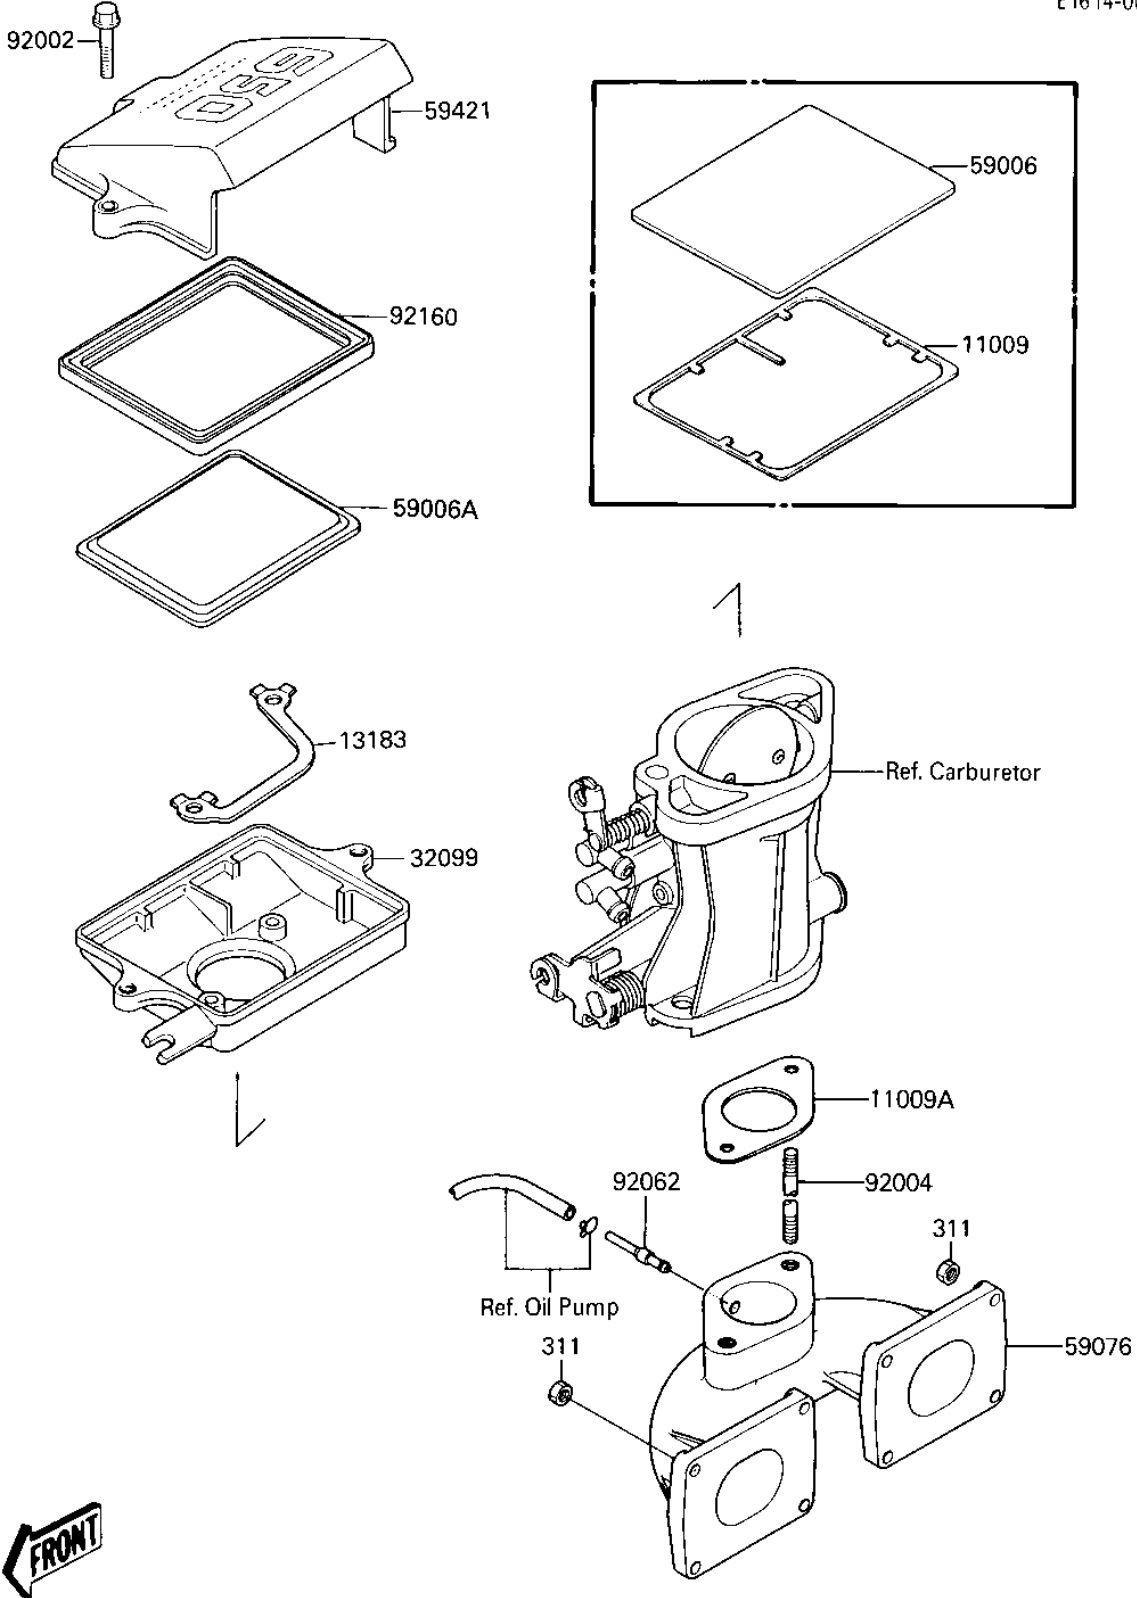

1987 650 SX PARTS DIAGRAM

FLAME ARRESTER

E1614-0002

1987 650 SX PARTS LIST

FLAME ARRESTER

ITEM NAME	PART NUMBER	QUANTITY
GASKET,ARRESTER CASE (Ref # 11009)	11009-3727	1
GASKET,CARBERETOR (Ref # 11009A)	11009-3747	1
LOCKWASHER (Ref # 13183)	13183-3726	1
CASE,ARRESTER (Ref # 32099)	32099-3707	1
ARRESTER-FLAME JF6 (Ref # 59006)	59006-5001	1
ARRESTER-FLAME (Ref # 59006A)	59006-3702	1
MANIFOLD-INTAKE (Ref # 59076)	59076-3704	1
COVER-INTAKE (Ref # 59421)	59421-3716	1
BOLT,6X30 (Ref # 92002)	92002-3726	2
STUD,10X35 (Ref # 92004)	92004-3706	2
NUT (Ref # 92015)	92015-3766	2
NOZZLE (Ref # 92062)	92062-3703	1
DAMPER (Ref # 92160)	92160-3704	1
NUT,6M/M (Ref # 311)	311R0600	8