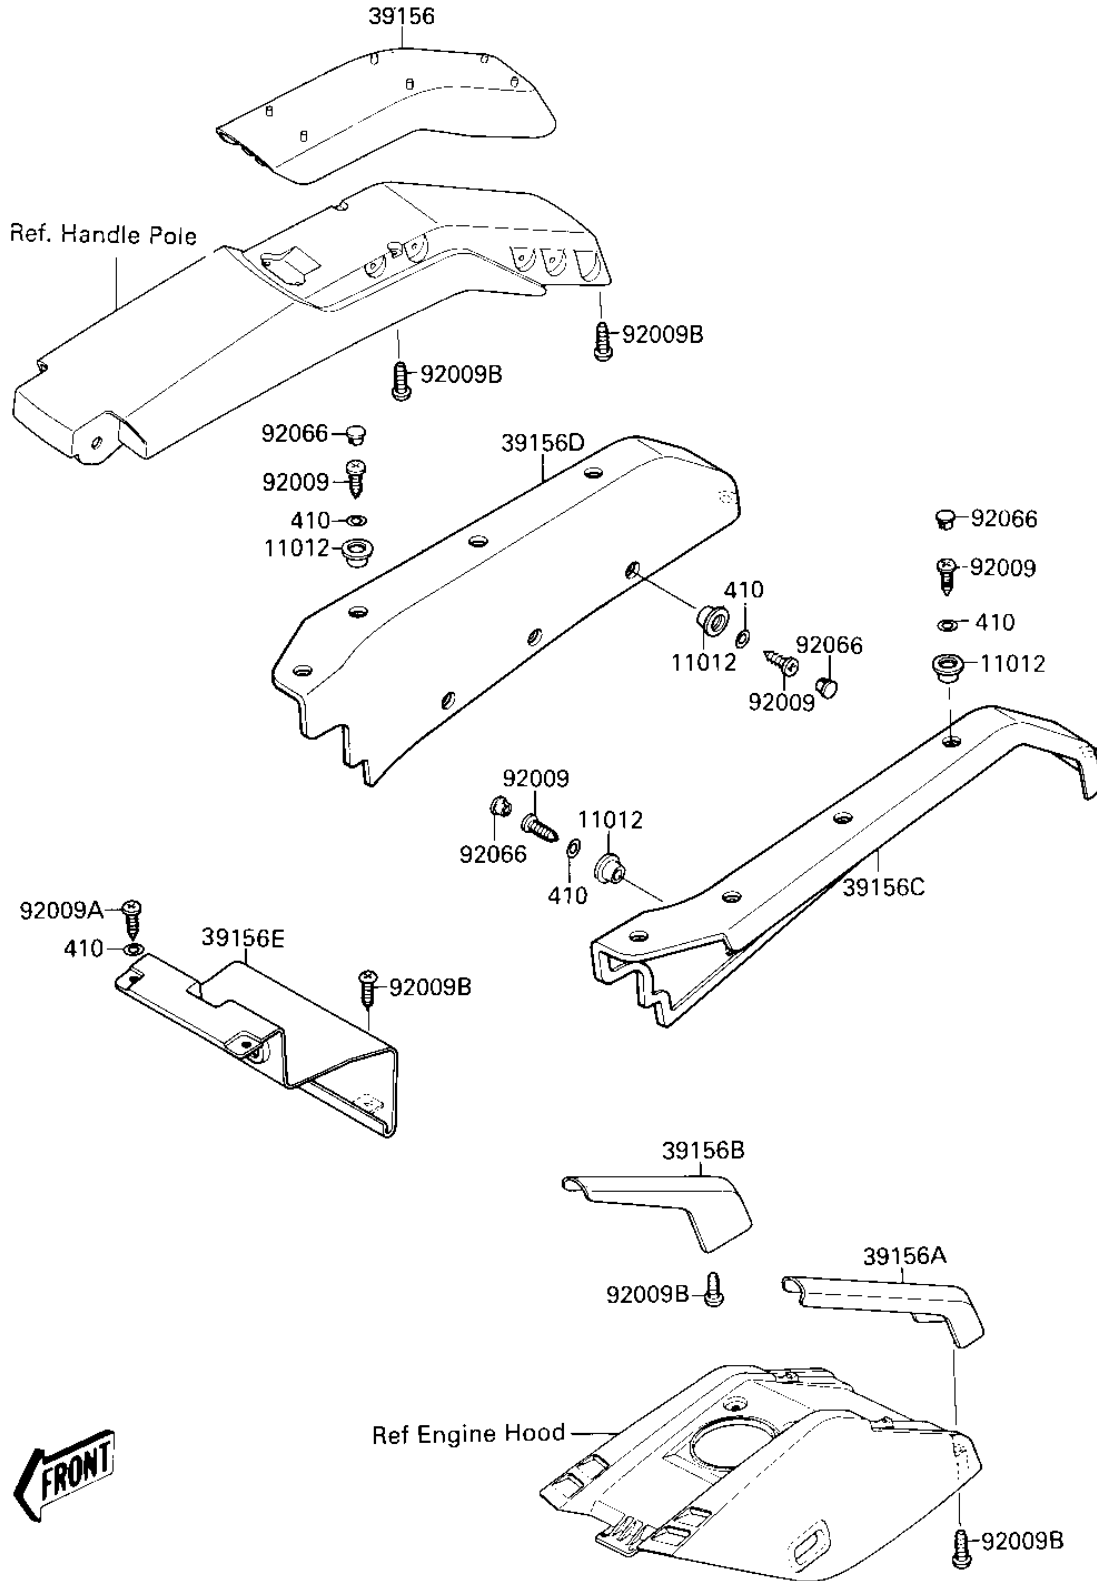

1987 650 SX PARTS DIAGRAM

PAD

F3147-0002

1987 650 SX PARTS LIST

PAD

ITEM NAME	PART NUMBER	QUANTITY
CAP (Ref # 11012)	11012-3718	14
PAD,HANDLE POLE (Ref # 39156)	39156-3714	1
PAD,ENGINE HOOD,LH (Ref # 39156A)	39156-5001	1
PAD,ENGINE HOOD,RH (Ref # 39156B)	39156-5002	1
PAD,HULL DECK,LH (Ref # 39156C)	39156-3717	1
PAD,HULL DECK,RH (Ref # 39156D)	39156-3718	1
PAD,METER (Ref # 39156E)	39156-3719	1
SCREW (Ref # 92009)	92009-3716	14
SCREW (Ref # 92009A)	92009-3728	2
SCREW 0.22 X 0.563 (Ref # 92009B)	92011-561	8
PLUG (Ref # 92066)	92066-3712	14
WASHER (Ref # 410)	410S0600	16