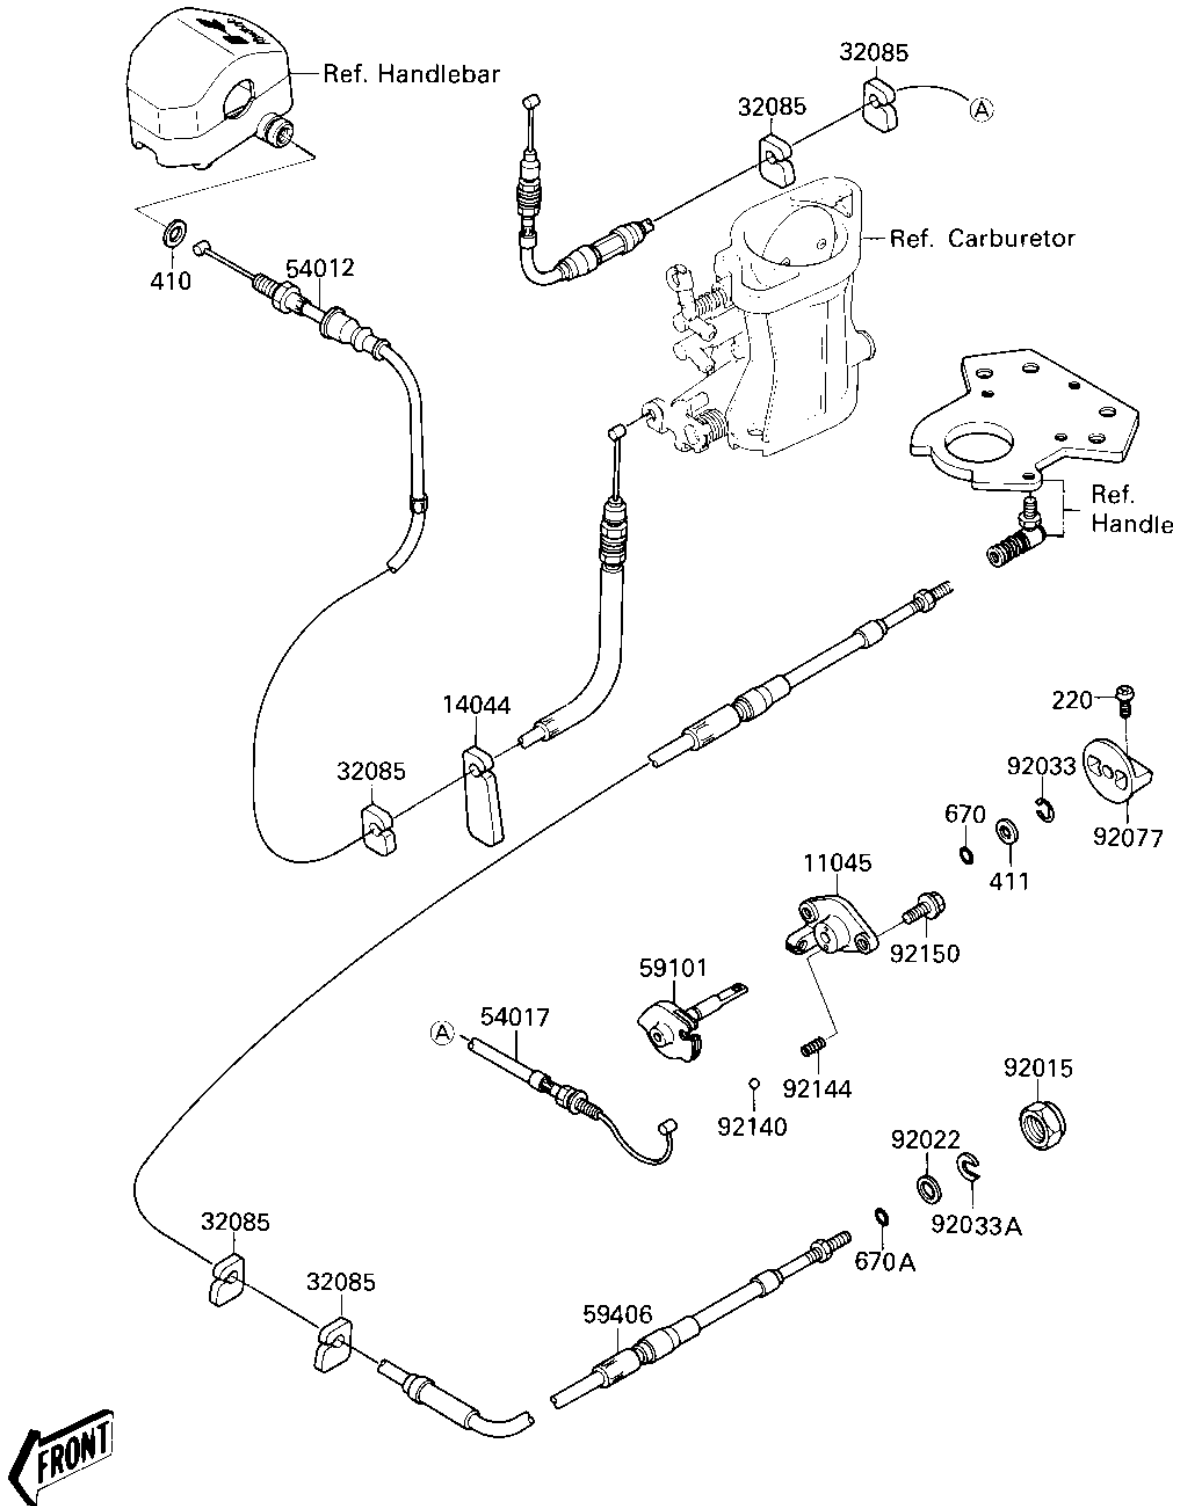

1987 650 SX PARTS DIAGRAM

CABLES

F3175-0004

1987 650 SX PARTS LIST

CABLES

ITEM NAME	PART NUMBER	QUANTITY
BRACKET,STARTER CABLE (Ref # 11045)	11046-3712	1
HOLDER-CABLE (Ref # 14044)	14044-3706	1
DETENT,STEERING CABLE (Ref # 32085)	59346-504	5
CABLE-THROTTLE (Ref # 54012)	54012-3706	1
CABLE-STARTER (Ref # 54017)	54017-3703	1
REEL (Ref # 59101)	59101-3703	1
CABLE-STRG (Ref # 59406)	59406-3705	1
NUT 20 M/M (Ref # 92015)	92015-526	1
WASHER (Ref # 92022)	92022-535	1
RING-SNAP,7MM (Ref # 92033)	92033-3704	1
'C'RING (Ref # 92033A)	92036-501	1
KNOB (Ref # 92077)	92077-3709	1
BALL (Ref # 92140)	92140-3702	2
SPRING (Ref # 92144)	92144-3712	2
BOLT (Ref # 92150)	92150-3702	2
SCREW-PAN-CROS (Ref # 220)	220R0408	1
W-PLAIN-S,10MM (Ref # 410)	410S1000	1
WASHER (Ref # 411)	411S0800	1
"O" RING,8MM (Ref # 670)	670B1508	1
"O" RING (Ref # 670A)	670B2011	1