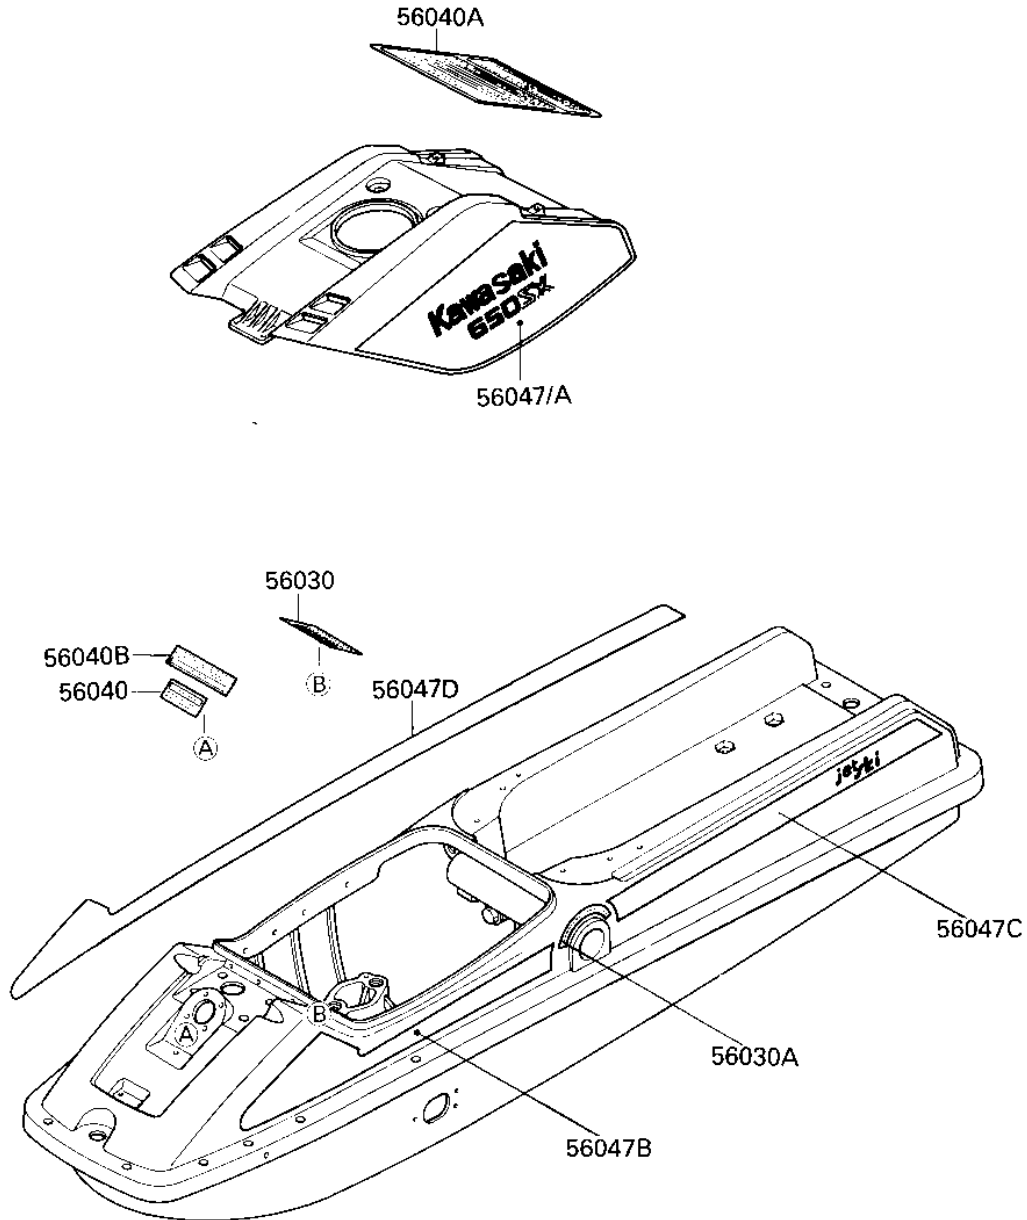

1987 650 SX PARTS DIAGRAM

LABELS

F3183-0006

1987 650 SX PARTS LIST

LABELS

ITEM NAME	PART NUMBER	QUANTITY
LABEL,OIL (Ref # 56030)	56030-3721	1
LABEL EXTINGUISHER (Ref # 56030A)	56030-3726	1
LABEL,WARNING (Ref # 56040)	56040-3712	1
LABEL-WARNING MAINTNE (Ref # 56040A)	56040-3729	1
LABEL-WARNING-BRK-IN (Ref # 56040B)	56040-3738	1
PATTRN,ENGINE HOOD,LH (Ref # 56047)	56047-1513	1
PATTRN,ENGINE HOOD,RH (Ref # 56047A)	56047-1514	1
PATTRN,HULL-COMP,LH F (Ref # 56047B)	56047-1515	1
PATTRN,HULL-COMP,LH R (Ref # 56047C)	56047-1516	1
PATTERN,HULL-COMP,RH (Ref # 56047D)	56047-1517	1