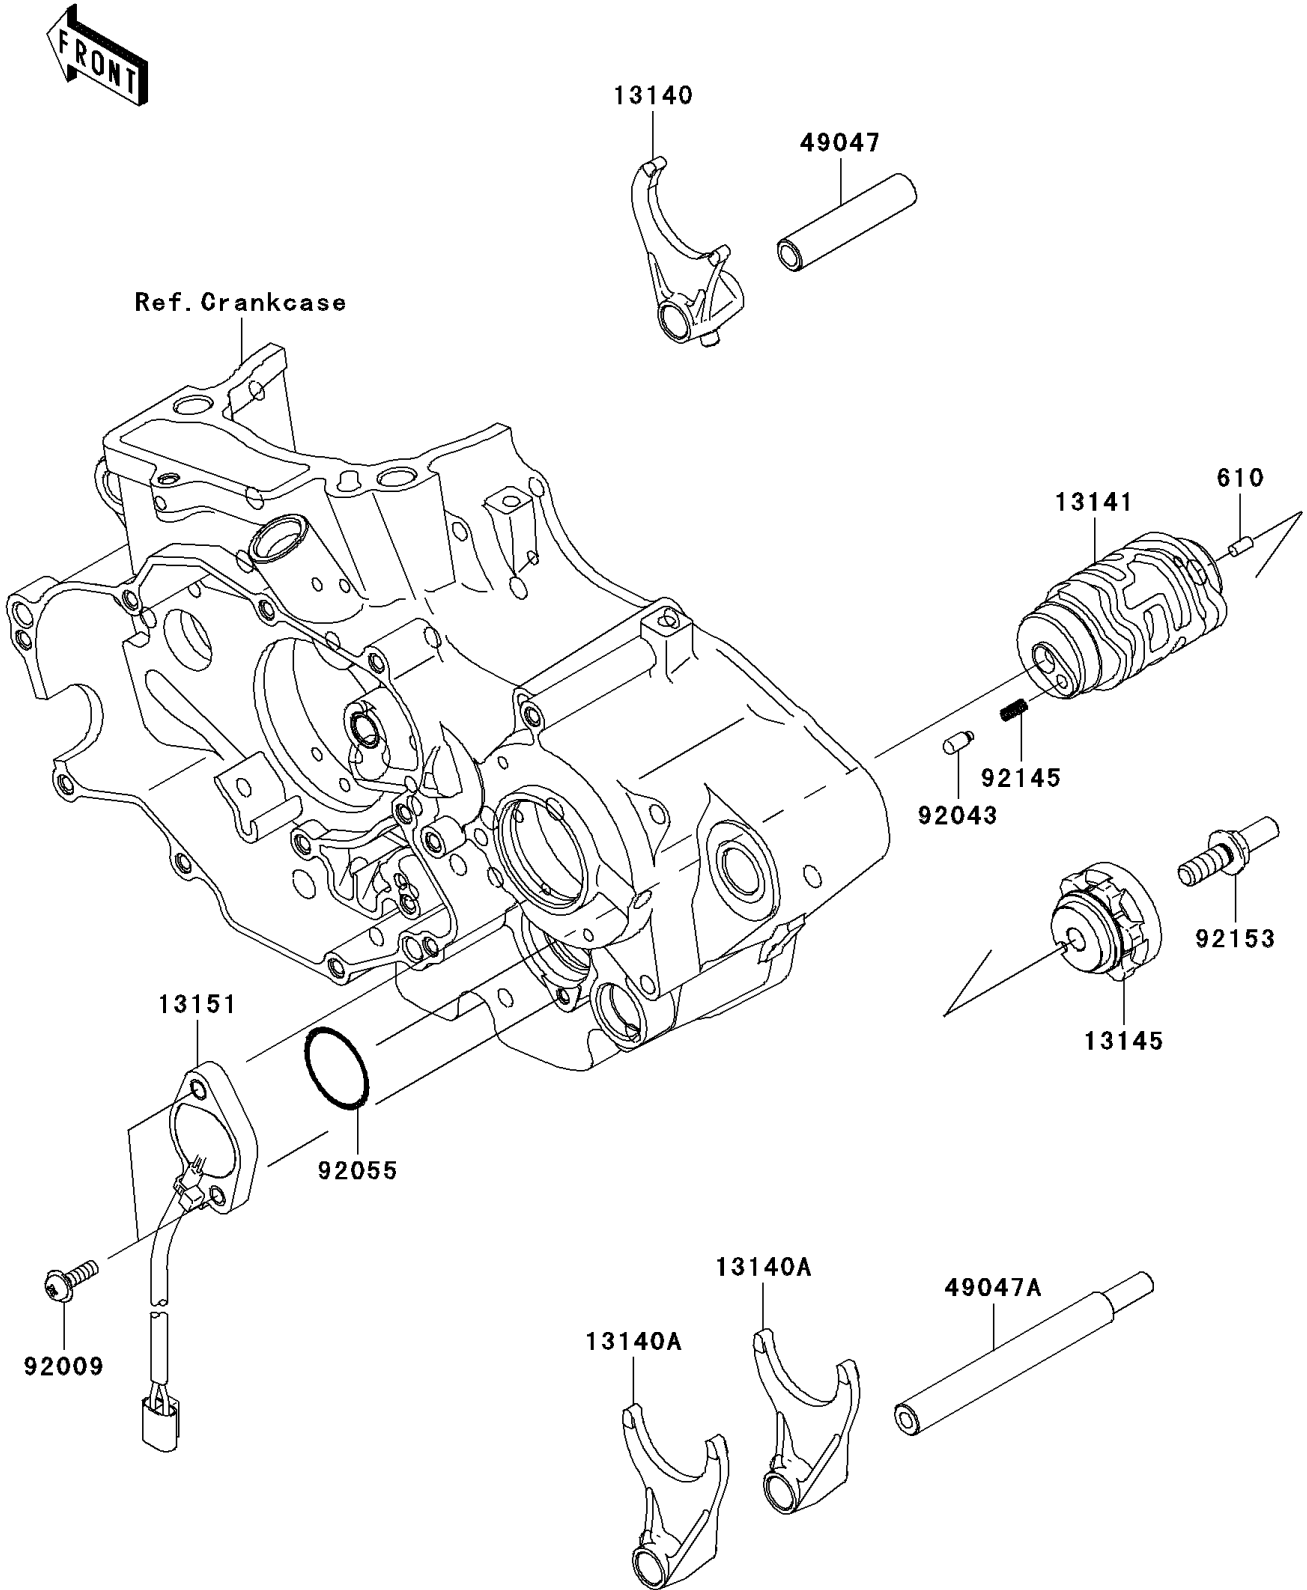

2009 KLX® 450R PARTS DIAGRAM

Gear Change Drum/Shift Fork(s)

E1362

2009 KLX® 450R PARTS LIST

Gear Change Drum/Shift Fork(s)

ITEM NAME	PART NUMBER	QUANTITY
ROLLER,4X8 (Ref # 610)	610A0408	1
FORK-SHIFT,IN (Ref # 13140)	13140-0043	1
FORK-SHIFT,OUT (Ref # 13140A)	13140-0047	2
DRUM-CHANGE (Ref # 13141)	13141-0028	1
CAM-CHANGE DRUM (Ref # 13145)	13145-0031	1
SWITCH-COMP,NEUTRAL (Ref # 13151)	13151-0037	1
ROD-SHIFT,IN (Ref # 49047)	49047-0017	1
ROD-SHIFT,OUT (Ref # 49047A)	49047-0028	1
SCREW,5X16 (Ref # 92009)	92009-1571	2
PIN (Ref # 92043)	92043-1654	1
RING-O (Ref # 92055)	92055-091	1
SPRING (Ref # 92145)	92145-1414	1
BOLT,8X20 (Ref # 92153)	92153-0530	1