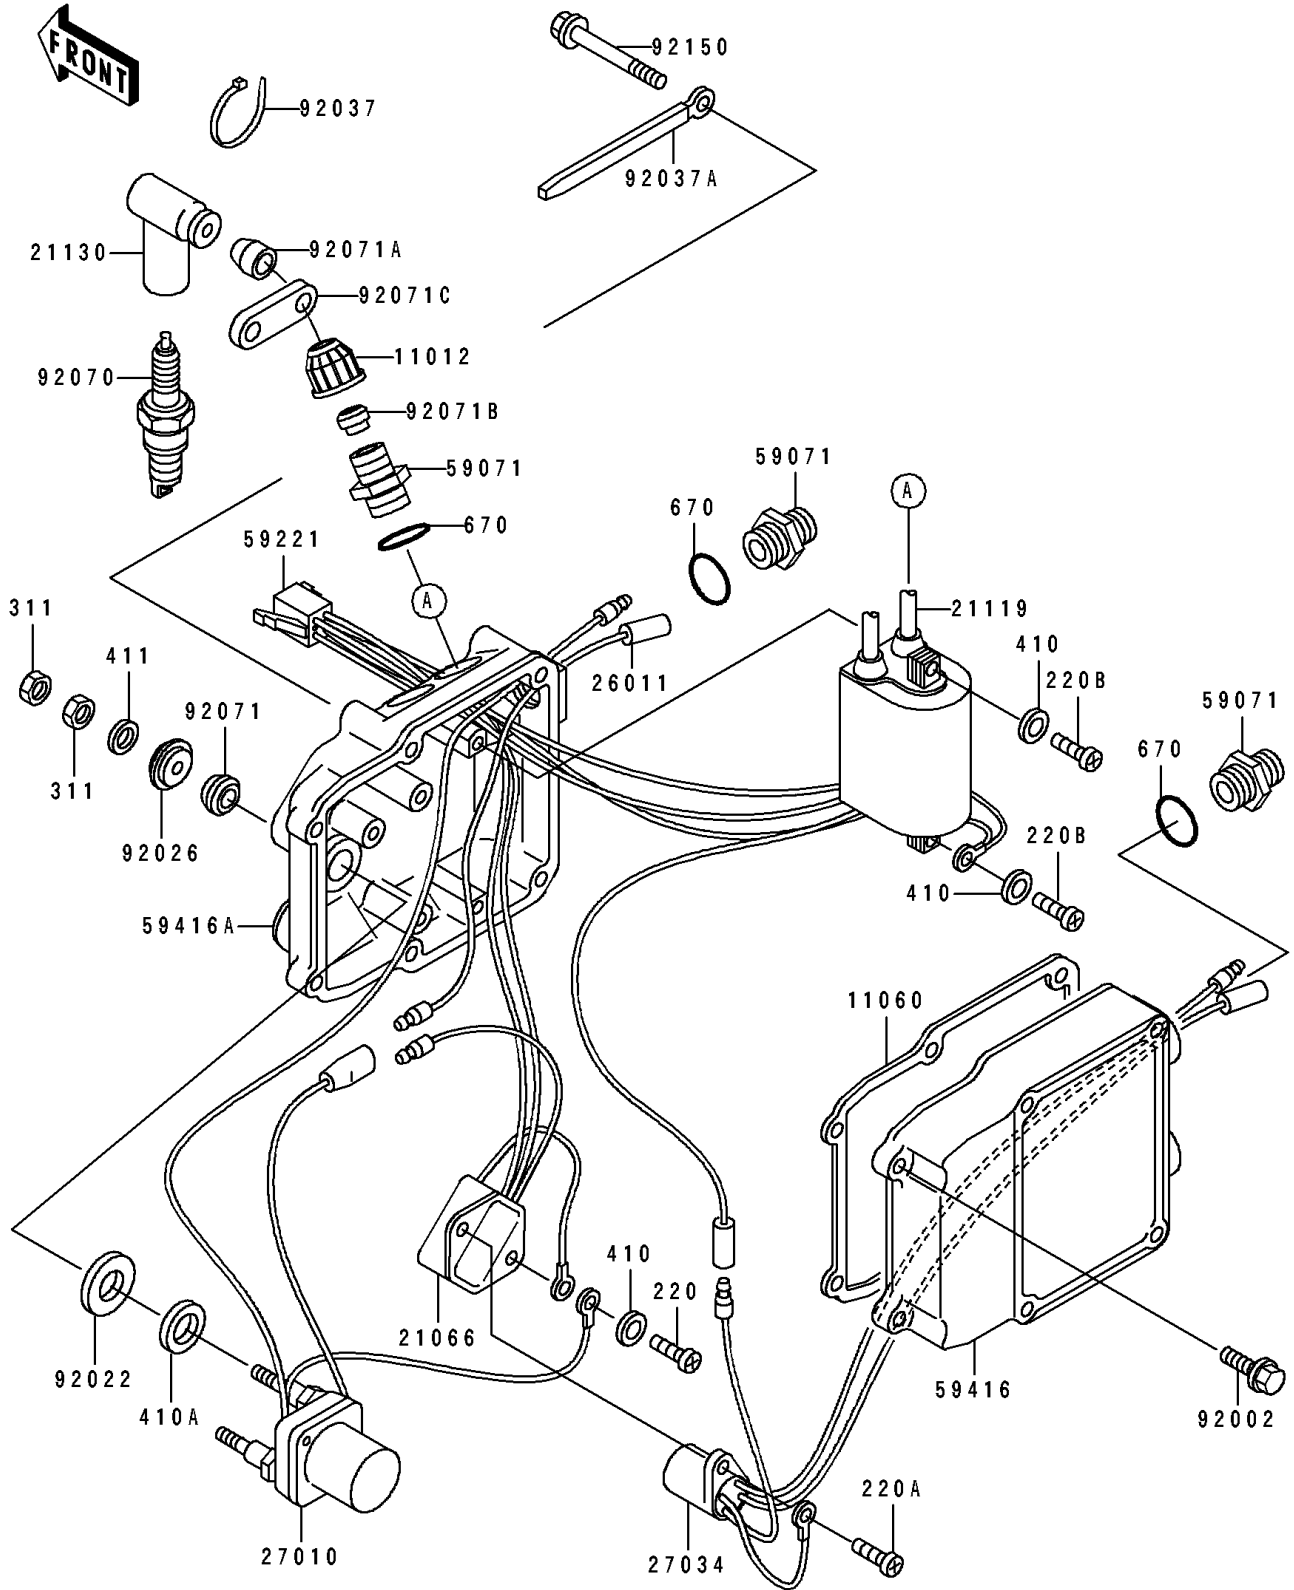

1991 JS440 PARTS DIAGRAM

Ignition Coil(JS440-A15)

E1830

1991 JS440 PARTS LIST

Ignition Coil(JS440-A15)

ITEM NAME	PART NUMBER	QUANTITY
CAP (Ref # 11012)	11012-3005	2
GASKET,ELECTRIC CASE (Ref # 11060)	11009-3781	1
REGULATOR-VOLTAGE (Ref # 21066)	21066-3004	1
IGNITER,CDI (Ref # 21119)	21119-3016	1
CAP-SPARK PLUG (Ref # 21130)	21130-3704	2
WIRE-LEAD,ORANGE (Ref # 26011)	26011-3003	1
SWITCH,MAGNETIC (Ref # 27010)	27010-3006	1
RELAY,STOP SWITCH (Ref # 27034)	27034-3002	1
JOINT (Ref # 59071)	59071-3001	4
CONNECTOR-CORD (Ref # 59221)	59221-505	1
CASE-ELECTRIC,RR (Ref # 59416)	59416-3003-YR	1
CASE-ELECTRIC,FR (Ref # 59416A)	59416-3004-YR	1
BOLT,6X25 (Ref # 92002)	92002-3714	2
WASHER (Ref # 92022)	92022-3035	2
SPACER (Ref # 92026)	92026-3703	2
CLAMP (Ref # 92037)	92037-1173	2
CLAMP,L=100 (Ref # 92037A)	92037-3736	1
PLUG-SPARK,BR7ES(NGK) (Ref # 92070)	92070-3701	2
GROMMET (Ref # 92071)	92071-3004	2
GROMMET (Ref # 92071A)	92071-517	2
GROMMET (Ref # 92071B)	92071-527	2
GROMMET (Ref # 92071C)	92071-529	1
BOLT,6X80 (Ref # 92150)	92150-3761	4
SCREW-PAN-CROS,6X12 (Ref # 220)	220B0612	2
SCREW-PAN-CROS,6X16 (Ref # 220A)	220B0616	1
SCREW-PAN-CROS,6X20,WHITE (Ref # 220B)	220B0620	2
NUT-HEX,6MM (Ref # 311)	311R0600	4
WASHER-PLAIN-SMALL,6MM (Ref # 410)	410B0600	5
WASHER-PLAIN-SMALL,10MM (Ref # 410A)	410B1000	2

1991 JS440 PARTS LIST

Ignition Coil(JS440-A15)

ITEM NAME	PART NUMBER	QUANTITY
WASHER-PLAIN,6MM (Ref # 411)	411S0600	2
O RING,16MM (Ref # 670)	670B2016	4