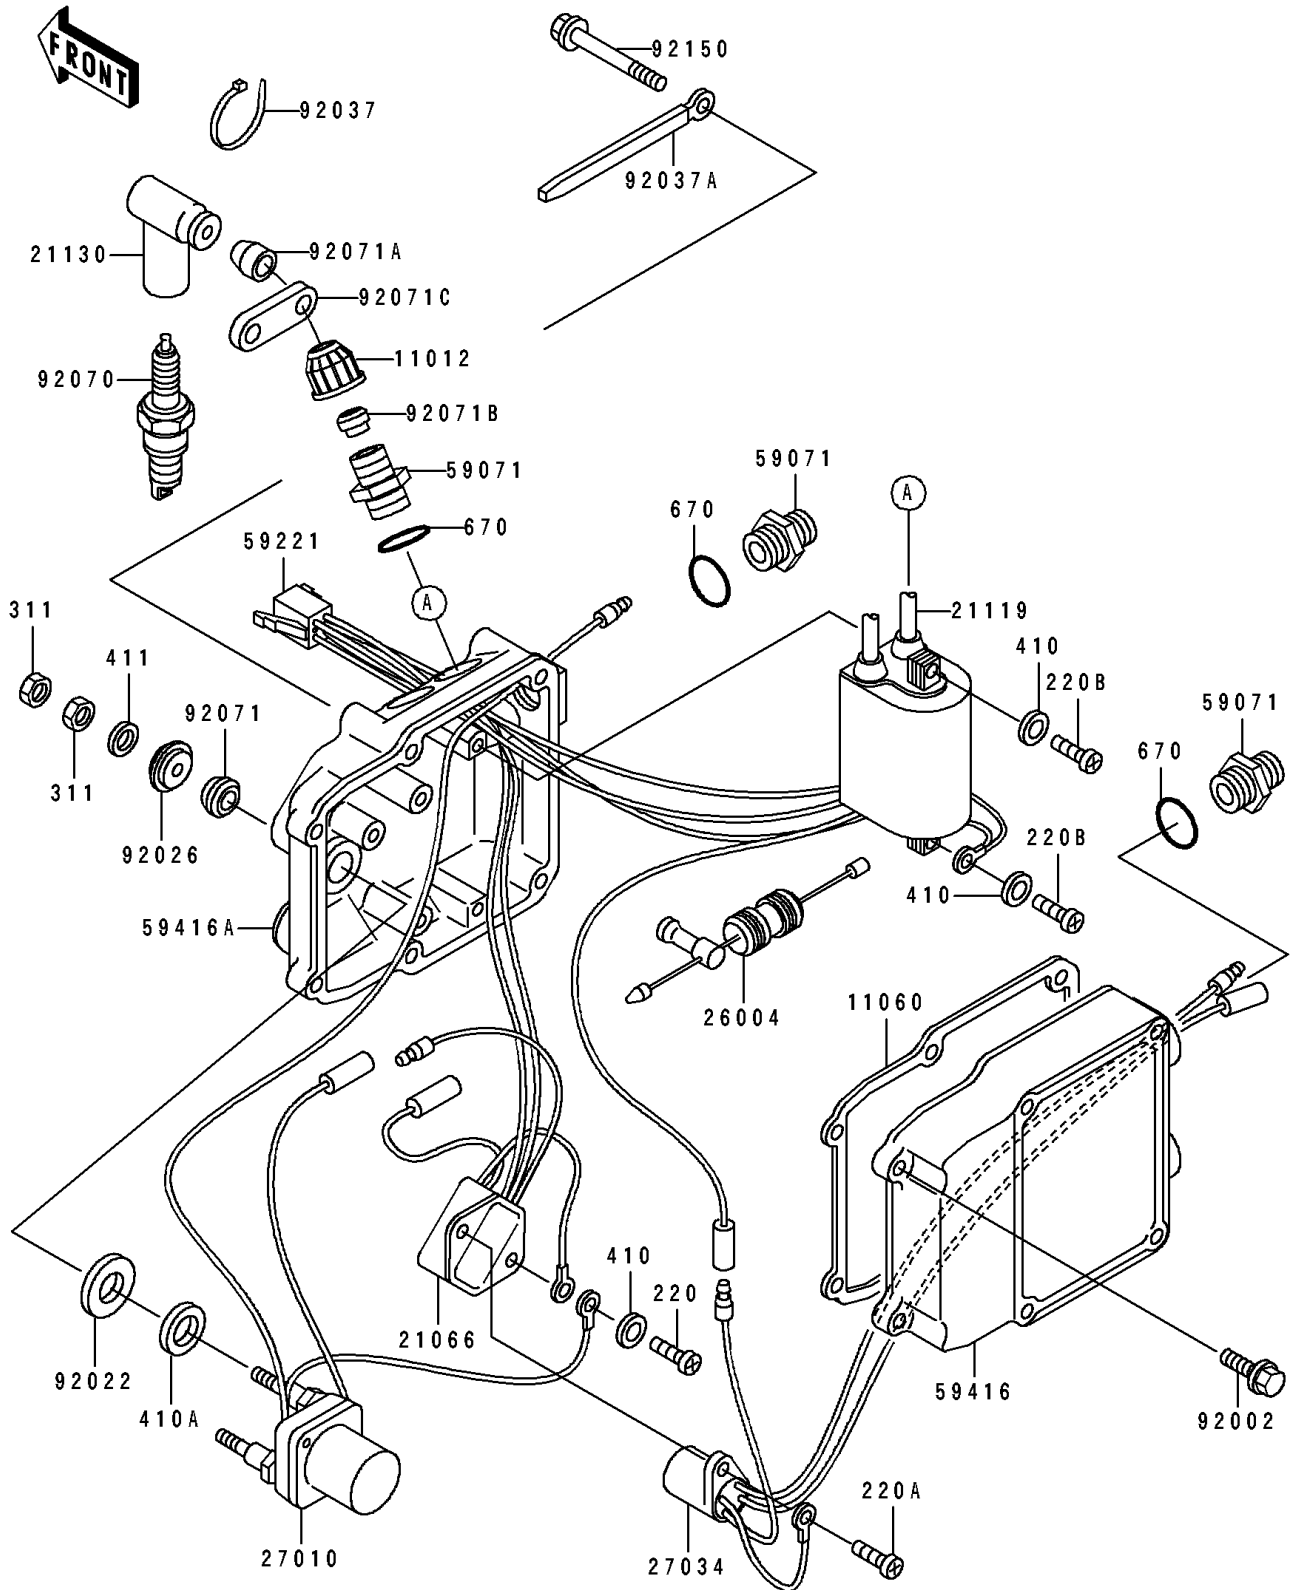

1992 JS440 PARTS DIAGRAM

Ignition Coil(JS440-A16)

E1830A

1992 JS440 PARTS LIST

Ignition Coil(JS440-A16)

ITEM NAME	PART NUMBER	QUANTITY
CAP (Ref # 11012)	11012-3005	2
GASKET,ELECTRIC CASE (Ref # 11060)	11009-3781	1
REGULATOR-VOLTAGE (Ref # 21066)	21066-3710	1
IGNITER (Ref # 21119)	21119-3724	1
CAP-SPARK PLUG (Ref # 21130)	21130-3704	2
FUSE-ASSY (Ref # 26004)	26004-3711	1
SWITCH (Ref # 27010)	27010-3724	1
RELAY (Ref # 27034)	27034-3704	1
JOINT (Ref # 59071)	59071-3001	4
CONNECTOR-CORD (Ref # 59221)	59221-505	1
CASE-ELECTRIC,RR (Ref # 59416)	59416-3003-YR	1
CASE-ELECTRIC,FR (Ref # 59416A)	59416-3004-YR	1
BOLT,6X25 (Ref # 92002)	92002-3714	2
WASHER (Ref # 92022)	92022-3035	2
SPACER (Ref # 92026)	92026-3703	2
CLAMP (Ref # 92037)	92037-1173	2
CLAMP,L=100 (Ref # 92037A)	92037-3736	1
PLUG-SPARK,BR7ES(NGK) (Ref # 92070)	92070-3701	2
GROMMET (Ref # 92071)	92071-3004	2
GROMMET (Ref # 92071A)	92071-517	2
GROMMET (Ref # 92071B)	92071-527	2
GROMMET (Ref # 92071C)	92071-529	1
BOLT,6X80 (Ref # 92150)	92150-3761	4
SCREW-PAN-CROS,6X12 (Ref # 220)	220B0612	2
SCREW-PAN-CROS,6X16 (Ref # 220A)	220B0616	1
SCREW-PAN-CROS,6X20,WHITE (Ref # 220B)	220B0620	2
NUT-HEX,6MM (Ref # 311)	311R0600	4
WASHER-PLAIN-SMALL,6MM (Ref # 410)	410B0600	5
WASHER-PLAIN-SMALL,10MM (Ref # 410A)	410B1000	2

1992 JS440 PARTS LIST

Ignition Coil(JS440-A16)

ITEM NAME	PART NUMBER	QUANTITY
WASHER-PLAIN,6MM (Ref # 411)	411S0600	2
O RING,16MM (Ref # 670)	670B2016	4