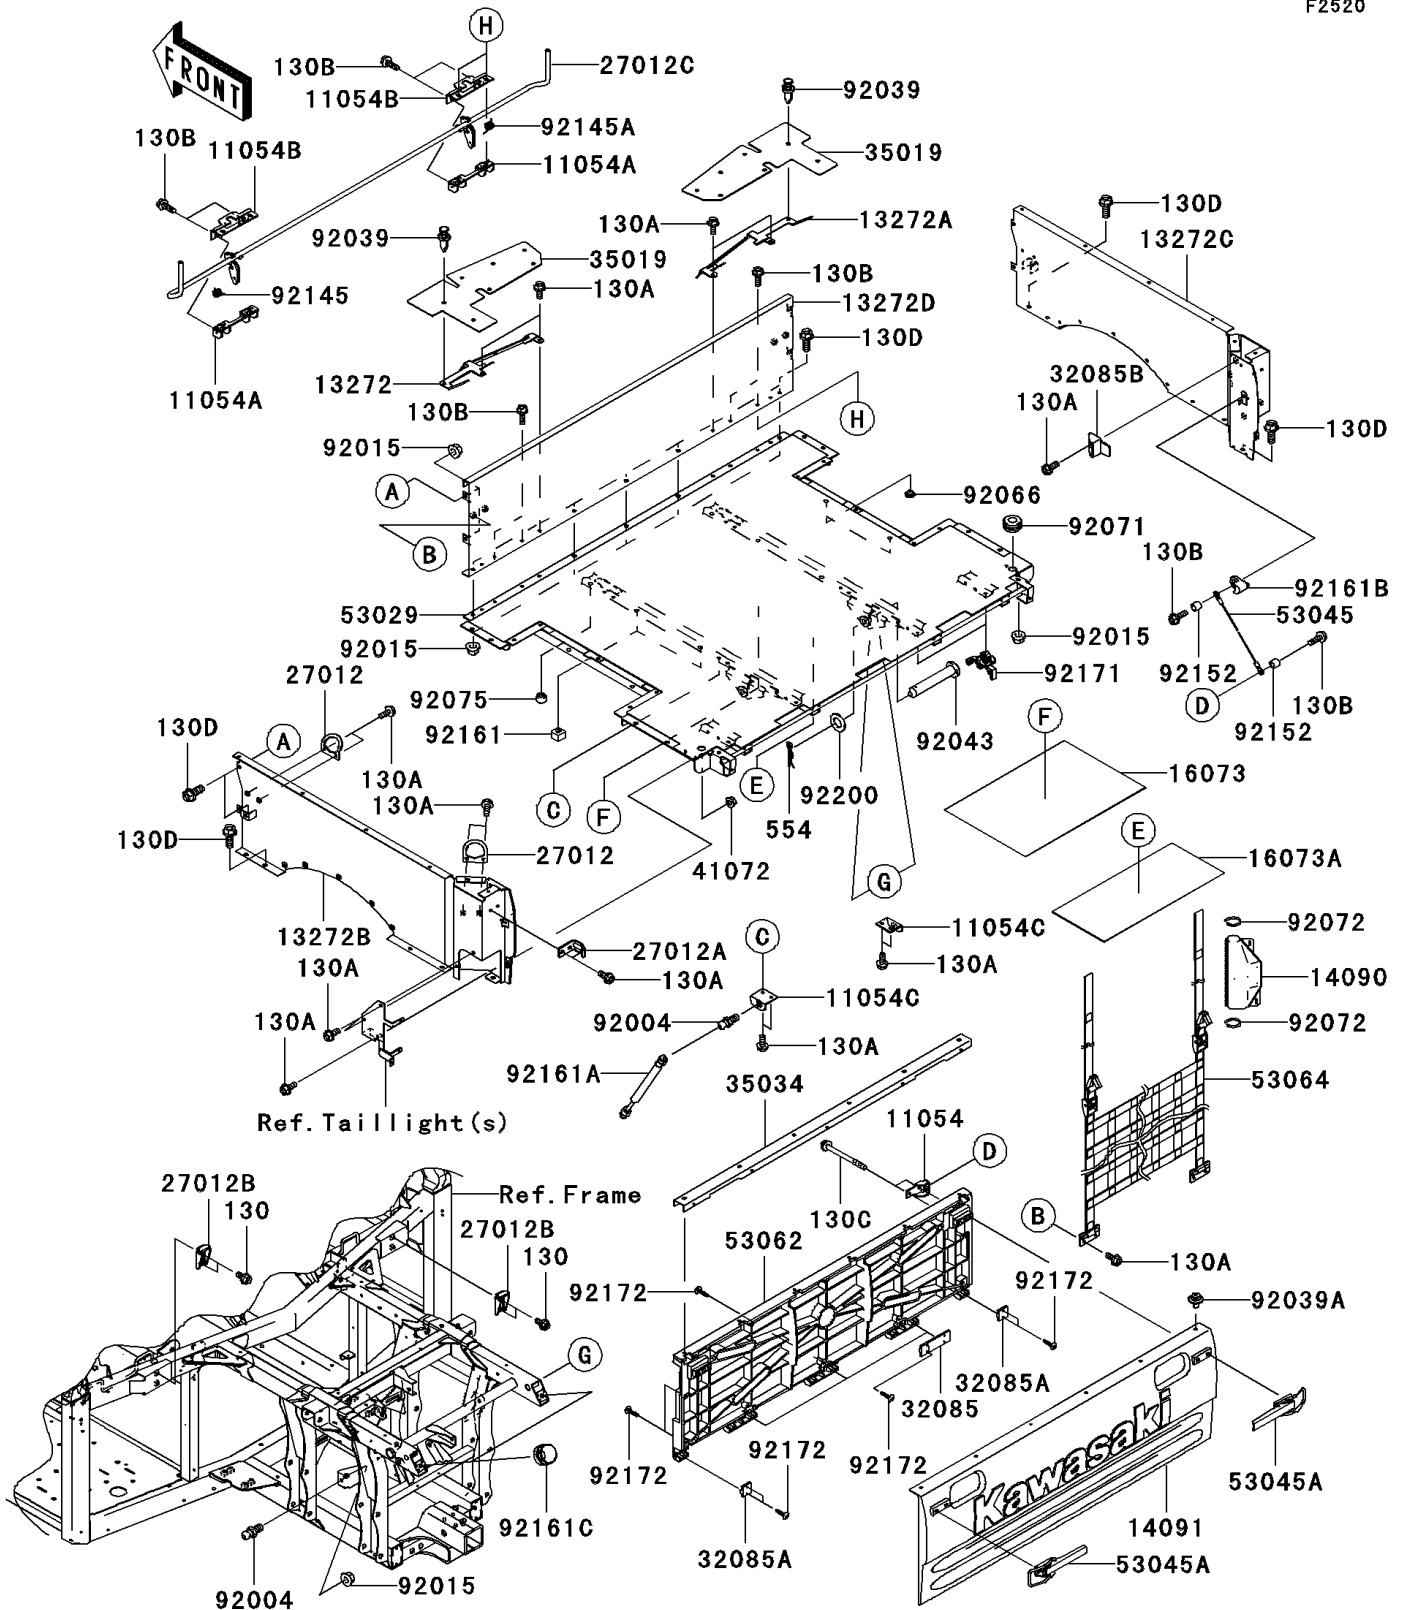

# 2008 Teryx® 750 4x4 NRA OUTDOORS™ PARTS DIAGRAM

Carrier(s)

F2520

## 2008 Teryx® 750 4x4 NRA OUTDOORS™ PARTS LIST

Carrier(s)

ITEM NAME	PART NUMBER	QUANTITY
NUT,8MM (Ref # 92015)	92015-1357	21
RIVET (Ref # 92039)	92039-1229	14
RIVET (Ref # 92039A)	92039-1256	6
PIN,12.4X72.4 (Ref # 92043)	92043-0168	2
PLUG (Ref # 92066)	92066-1485	4
GROMMET (Ref # 92071)	92071-1010	2
BAND,L=123 (Ref # 92072)	92072-030	4
DAMPER (Ref # 92075)	92075-1876	2
SPRING,LH (Ref # 92145)	92145-0653	1
SPRING,RH (Ref # 92145A)	92145-0654	1
COLLAR,6.3X9.5X8 (Ref # 92152)	92152-0621	4
BOLT-FLANGED,6X12 (Ref # 130)	130BB0612	4
BOLT-FLANGED,6X14 (Ref # 130A)	130BB0614	32
BOLT-FLANGED,6X18 (Ref # 130B)	130BB0618	12
BOLT-FLANGED,6X65 (Ref # 130C)	130BB0665	4
BOLT-FLANGED,8X20 (Ref # 130D)	130BB0820	19
PIN-SNAP,12MM (Ref # 554)	554DA1200	2
DAMPER (Ref # 92161)	92161-0421	4
DAMPER,GAS SPRINGS (Ref # 92161A)	92161-0451	2
DAMPER (Ref # 92161B)	92161-0550	2
DAMPER (Ref # 92161C)	92161-0692	2
CLAMP (Ref # 92171)	92171-0453	4
SCREW,TAPPING,4X16 (Ref # 92172)	92172-0347	28
WASHER,13X24X2 (Ref # 92200)	92200-0451	2