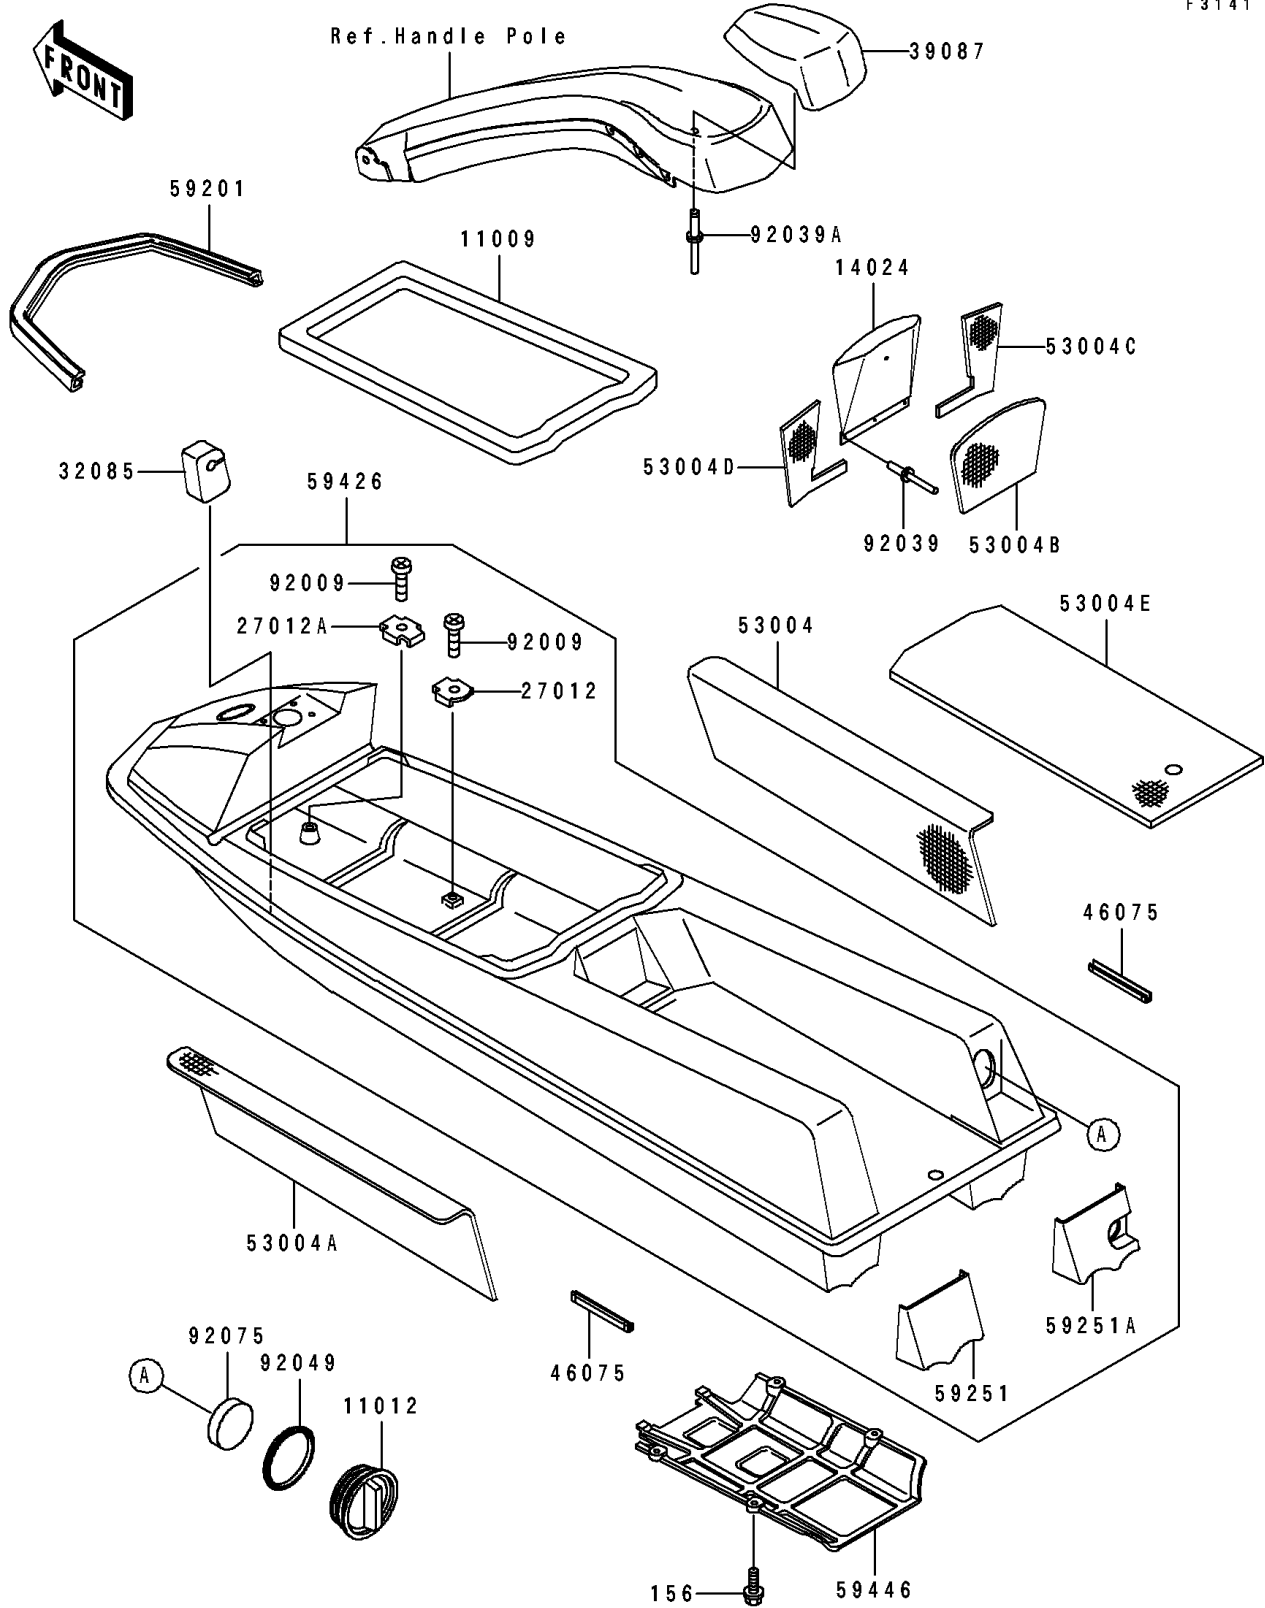

# 1991 JS440 PARTS DIAGRAM

Hull

F3141

# 1991 JS440 PARTS LIST

## Hull

ITEM NAME	PART NUMBER	QUANTITY
GASKET,ENGINE HOOD (Ref # 11009)	92065-539	1
CAP (Ref # 11012)	11012-3721	1
COVER,DASHBOARD (Ref # 14024)	14025-3706	1
HOOK (Ref # 27012)	27012-501	5
HOOK (Ref # 27012A)	27012-502	2
DETENT (Ref # 32085)	59346-504	3
PAD-HANDLE,POLE (Ref # 39087)	39087-3701	1
GRIP,HULL (Ref # 46075)	46075-3701	2
MAT,DECK FIN,RH (Ref # 53004)	53004-3723	1
MAT,DECK FIN,LH (Ref # 53004A)	53004-3724	1
MAT,DASHBOARD COVER (Ref # 53004B)	53004-3725	1
MAT,DASHBOARD,RH (Ref # 53004C)	53004-3726	1
MAT,DASHBOARD,LH (Ref # 53004D)	53004-3727	1
MAT (Ref # 53004E)	59131-502	1
BUMPER (Ref # 59201)	59201-3691	1
HULL,LH,EXTENSION,JET WHITE (Ref # 59251)	59251-3006-8C	1
HULL,RH,EXTENSION,JET WHITE (Ref # 59251A)	59251-3713-8C	1
HULL-COMP,JET WHITE (Ref # 59426)	59426-3778-8C	1
COVER-JET PUMP (Ref # 59446)	59446-3718	1
SCREW,TAPPING (Ref # 92009)	92011-561	9
RIVET,4MM (Ref # 92039)	92039-3703	3
RIVET (Ref # 92039A)	92039-3712	6
SEAL-OIL (Ref # 92049)	92049-3709	1
DAMPER,69X16T (Ref # 92075)	92075-3710	1
BOLT-WP,6X25 (Ref # 156)	156R0625	4