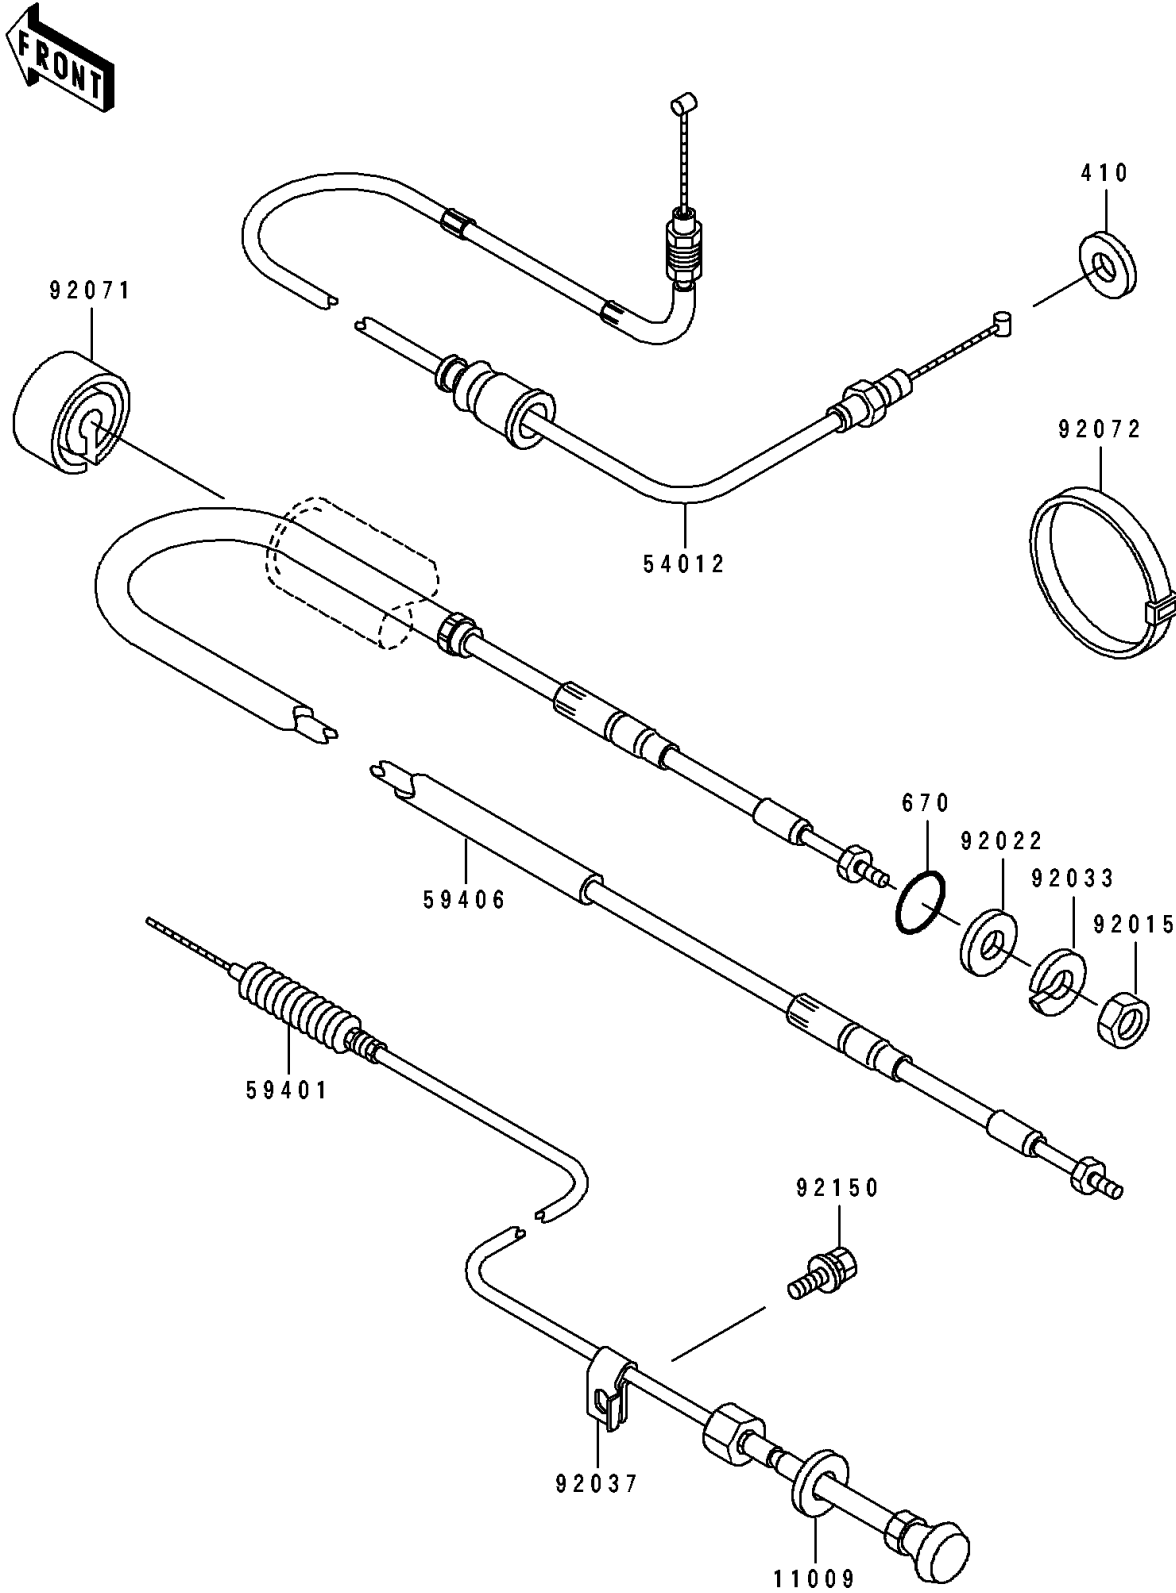

# 1992 JS440 PARTS DIAGRAM

Cable

F 3175

## 1992 JS440 PARTS LIST

### Cable

ITEM NAME	PART NUMBER	QUANTITY
GASKET (Ref # 11009)	92065-538	1
CABLE-THROTTLE (Ref # 54012)	54012-3726	1
CABLE-CHOKE (Ref # 59401)	59401-3704	1
CABLE-STRG (Ref # 59406)	59406-3709	1
NUT,20MM (Ref # 92015)	92015-526	1
WASHER (Ref # 92022)	92022-535	1
RING-SNAP (Ref # 92033)	92036-501	1
CLAMP,CHOKE CABLE (Ref # 92037)	92037-544	1
GROMMET (Ref # 92071)	92071-3774	1
BAND,L=123 (Ref # 92072)	92072-030	2
BOLT,6X12 (Ref # 92150)	92150-3709	1
W-PLAIN-S,10MM (Ref # 410)	410S1000	1
O RING,11MM (Ref # 670)	670B2011	1