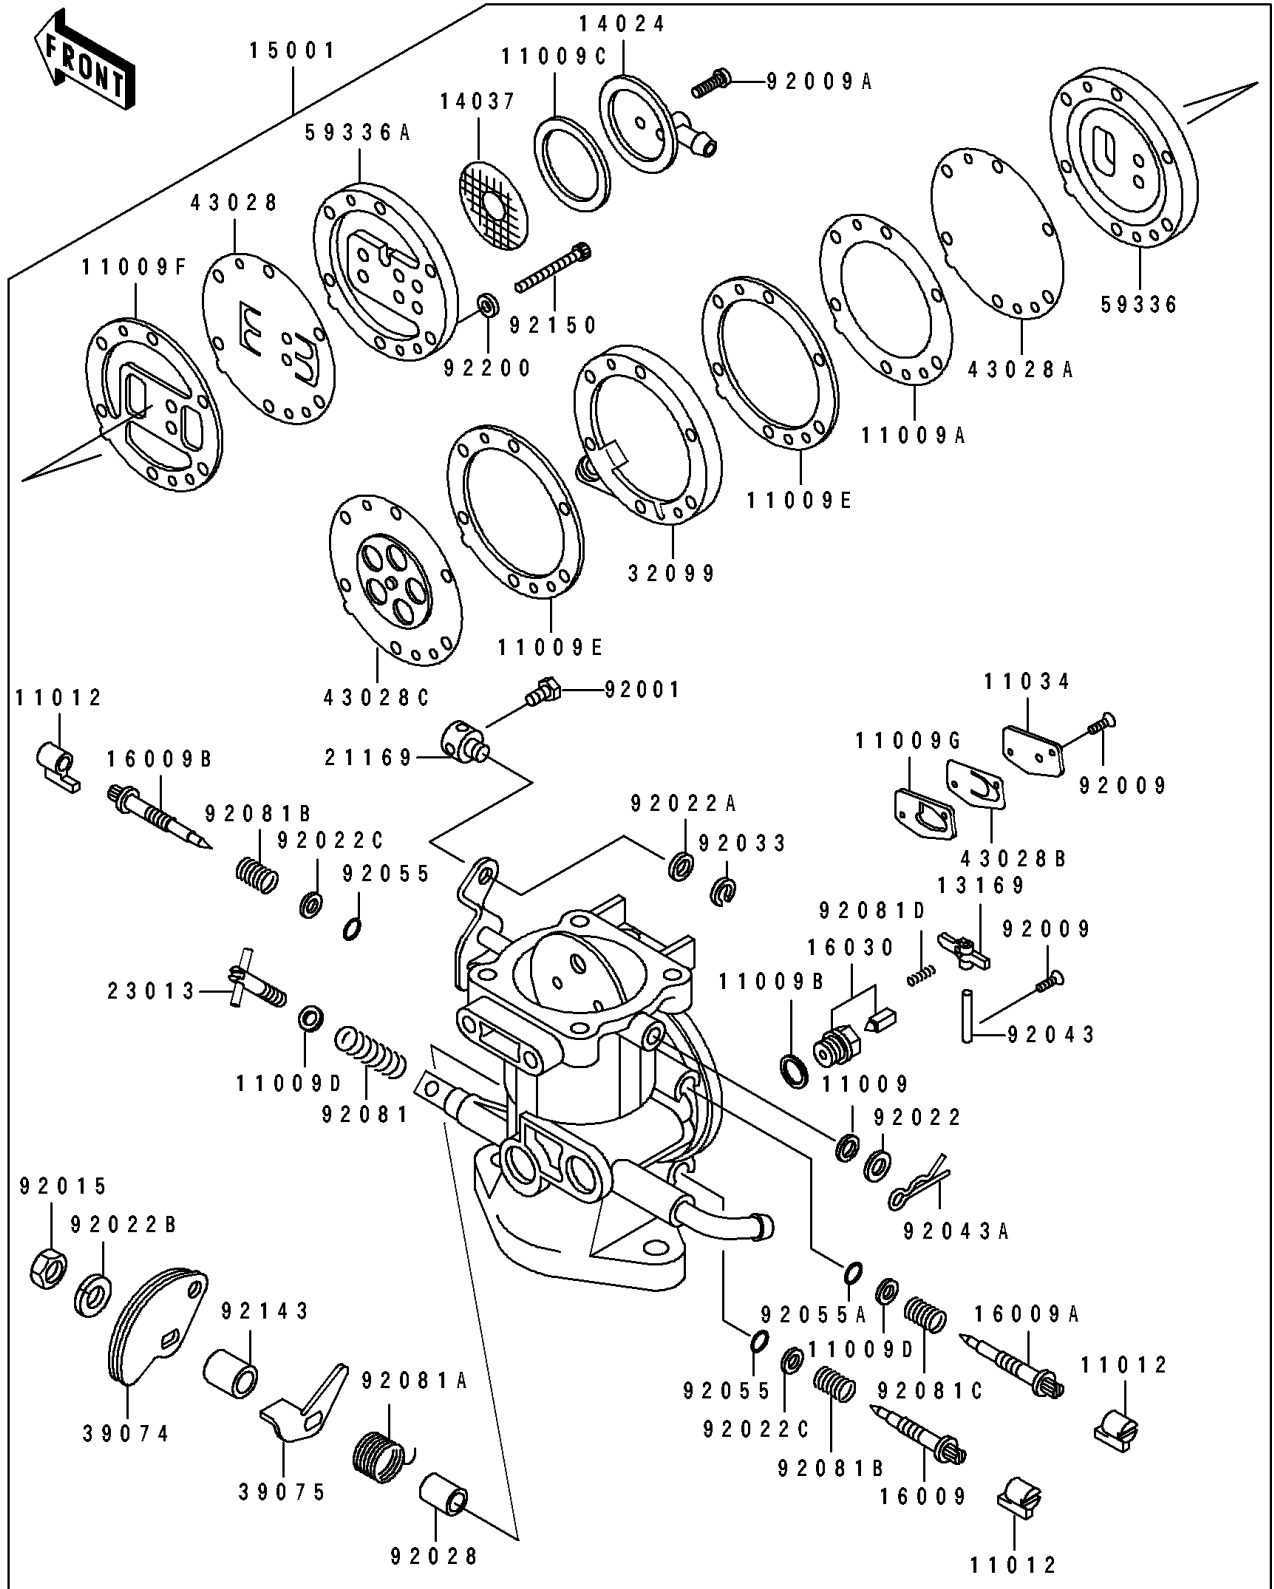

1990 550 SX PARTS DIAGRAM

Carburetor

E1611

1990 550 SX PARTS LIST

Carburetor

ITEM NAME	PART NUMBER	QUANTITY
PACKING,CHOKE SHAFT (Ref # 11009)	11009-2465	1
GASKET (Ref # 11009A)	11009-3036	1
GASKET,FLOAT VALVE SEAT (Ref # 11009B)	16029-004	1
GASKET (Ref # 11009C)	92065-526	1
GASKET (Ref # 11009D)	92065-528	2
GASKET (Ref # 11009E)	92065-531	2
GASKET (Ref # 11009F)	92065-532	1
GASKET (Ref # 11009G)	92065-544	1
CAP,JET NEEDLE (Ref # 11012)	11012-3739	3
BRACKET,CARBURETOR (Ref # 11034)	59086-541	1
PLATE (Ref # 13169)	59001-506	1
COVER,CARBURETOR (Ref # 14024)	59036-530	1
SCREEN,CARBURETOR (Ref # 14037)	14037-504	1
CARBURETOR-ASSY (Ref # 15001)	15001-3753	1
NEEDLE-JET (Ref # 16009)	16009-3708	1
NEEDLE-JET,HIGH SPEED (Ref # 16009A)	16009-3709	1
NEEDLE-JET (Ref # 16009B)	16009-3710	1
VALVE-FLOAT,2.0MM (Ref # 16030)	16030-2066	1
TERMINAL,CHOKE SHAFT (Ref # 21169)	21169-3008	1
SCREW,THROTTLE STOP (Ref # 23013)	23013-2051	1
CASE,PUMP (Ref # 32099)	59021-514	1
LEVER-ASSY-THROTTLE,THROTTLE (Ref # 39074)	39074-3704	1
LEVER-THROTTLE,STOP (Ref # 39075)	39075-2104	1
DIAPHRAGM,PUMP,CARBURETOR (Ref # 43028)	43028-3001	1
DIAPHRAGM,PUMP,CARBURETOR (Ref # 43028A)	43028-3002	1
DIAPHRAGM,CHECK SHEET (Ref # 43028B)	51069-501	1
DIAPHRAGM,MAIN,CARB (Ref # 43028C)	51069-502	1
CASE-PUMP (Ref # 59336)	59336-3002	1
CASE-PUMP (Ref # 59336A)	59336-3003	1