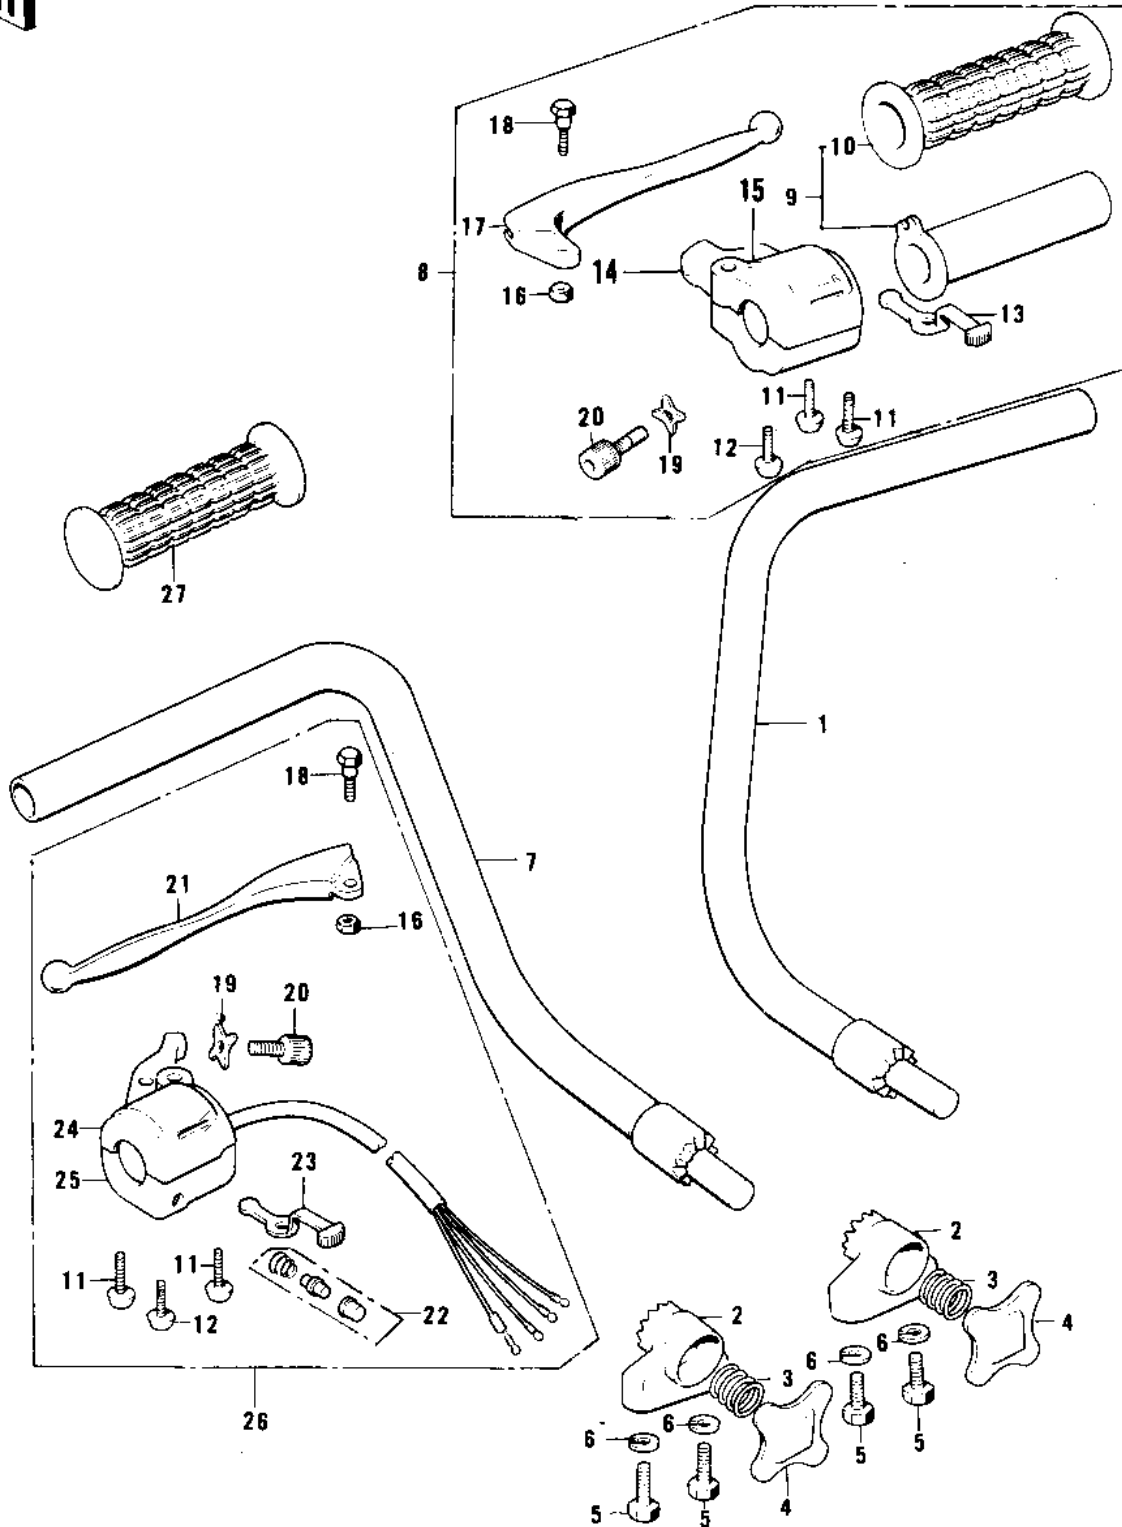

# 1976 KV75-A5 PARTS DIAGRAM

HANDLEBAR ('76-'80)

# 1976 KV75-A5 PARTS LIST

## HANDLEBAR ('76-'80)

ITEM NAME	PART NUMBER	QUANTITY
HANDLEBAR,RH (Ref # 1)	46007-010	
HOLDER-HANDLEBAR (Ref # 2)	46012-009	
SPRING (Ref # 3)	92081-090	
KNOB-HANDLEBAR HOLDER (Ref # 4)	46129-001	
BOLT,HEX HEAD,10X18 (Ref # 5)	113G1018	
WASHER SPRING 10MM (Ref # 6)	461F1000	
HANDLEBAR,LH (Ref # 7)	46007-011	
GRIP ASSY,R.H (Ref # 8)	46017-077	
GRIP ASSY,R.H (Ref # 8)	46017-1009	
GRIP ASSY,THROTTLE (Ref # 9)	46019-024	
GRIP ASSY,THROTTLE (Ref # 9)	46019-041	
RUBBER,R.H.GRIP (Ref # 10)	46061-015	
SCREW PAN HEAD 5X20 (Ref # 11)	220B0520	
SCREW PAN HEAD 5X18 (Ref # 12)	220B0518	
KNOB ASSY R.H SWITCH (Ref # 13)	46043-002	
CASE R.H SWITCH LOWER (Ref # 14)	46022-012	
CASE,R.H LOWER (Ref # 14)	46022-017	
GRIP-ASSY,RH (Ref # 15)	46017-1071	
CASE,R.H. UPPER (Ref # 15)	46040-015	
NUT-LOCK,5MM (Ref # 16)	92019-014	
LEVER FRONT BRAKE (Ref # 17)	46058-004	
BOLT,HEX HEAD,5X22 (Ref # 18)	92007-046	
NUT LOCK ADJUST SCREW (Ref # 19)	46056-001	
SCREW CABLE ADJUST (Ref # 20)	46055-003	
LEVER-CLUTCH (Ref # 21)	46092-015	
SWITCH ASSY LH BUTTON (Ref # 22)	46078-003	
KNOB ASSY L.H SWITCH (Ref # 23)	46088-001	
CASE L.H SWITCH UPPER (Ref # 24)	46086-007	
CASE,L.H UPPER (Ref # 24)	46086-025	

## 1976 KV75-A5 PARTS LIST