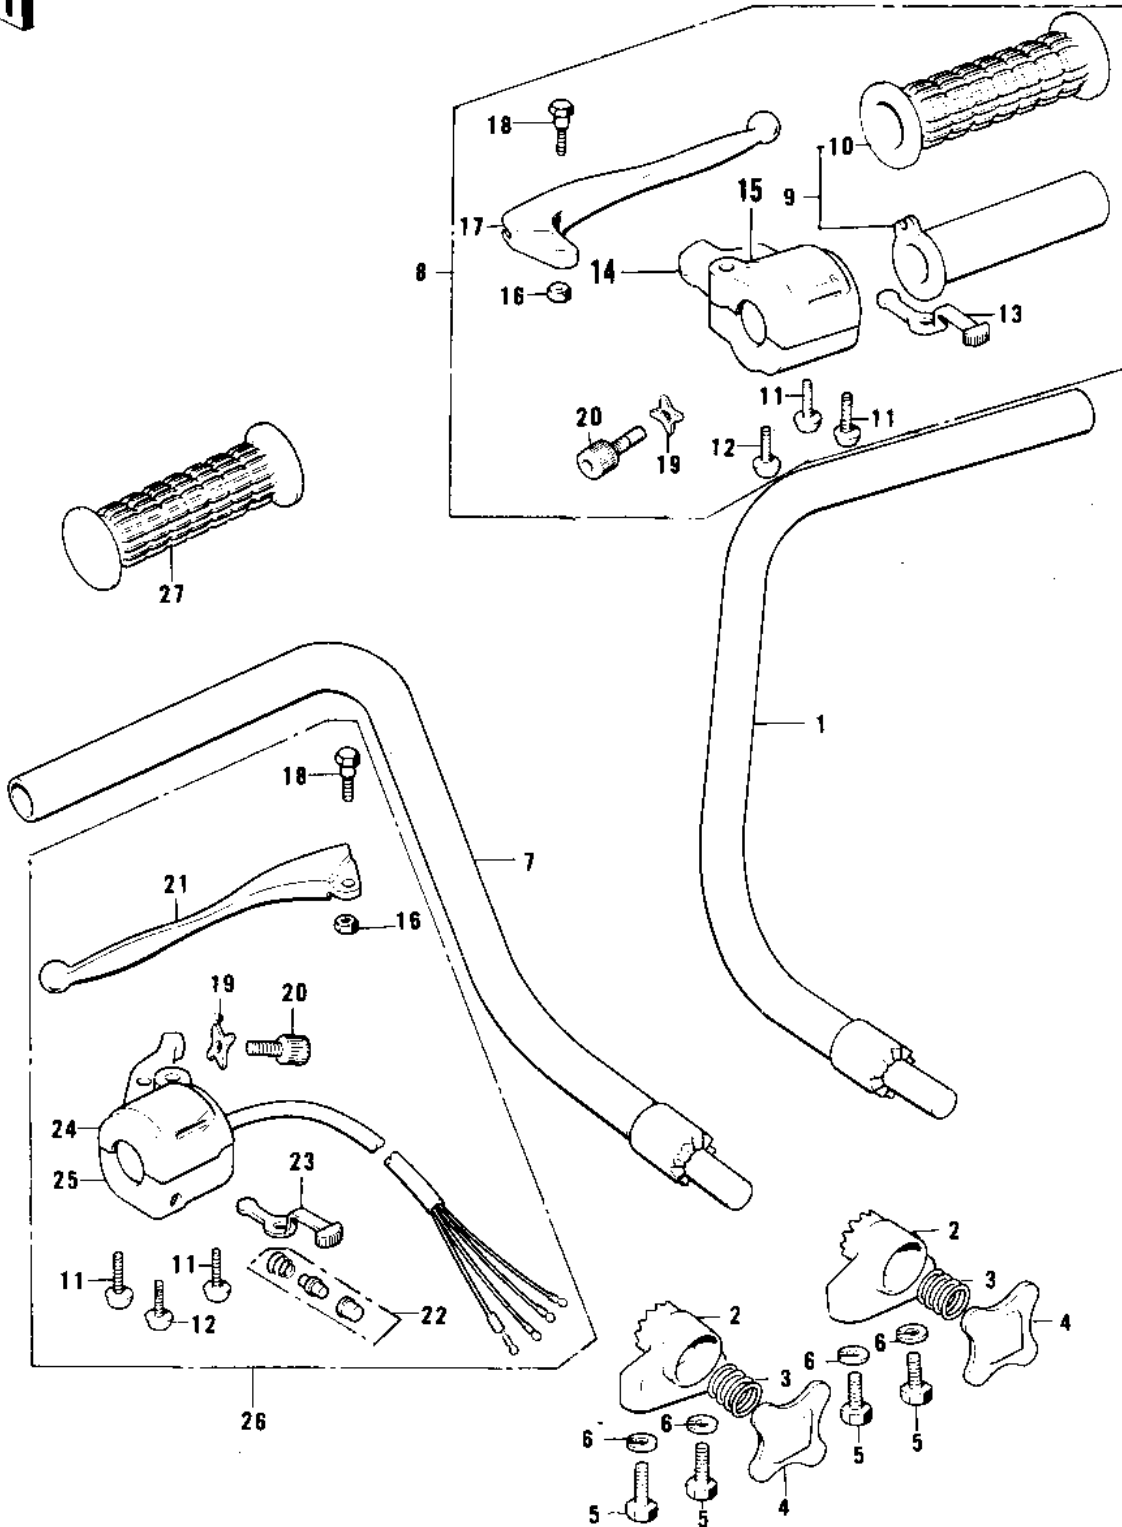

1976 KV75-A5 PARTS DIAGRAM

HANDLEBAR ('76-'80)

1976 KV75-A5 PARTS LIST

HANDLEBAR ('76-'80)

ITEM NAME	PART NUMBER	QUANTITY
HANDLEBAR,RH (Ref # 1)	46007-010	
HOLDER-HANDLEBAR (Ref # 2)	46012-009	
SPRING (Ref # 3)	92081-090	
KNOB-HANDLEBAR HOLDER (Ref # 4)	46129-001	
BOLT,HEX HEAD,10X18 (Ref # 5)	113G1018	
WASHER SPRING 10MM (Ref # 6)	461F1000	
HANDLEBAR,LH (Ref # 7)	46007-011	
GRIP ASSY,R.H (Ref # 8)	46017-077	
GRIP ASSY,R.H (Ref # 8)	46017-1009	
GRIP ASSY,THROTTLE (Ref # 9)	46019-024	
GRIP ASSY,THROTTLE (Ref # 9)	46019-041	
RUBBER,R.H.GRIP (Ref # 10)	46061-015	
SCREW PAN HEAD 5X20 (Ref # 11)	220B0520	
SCREW PAN HEAD 5X18 (Ref # 12)	220B0518	
KNOB ASSY R.H SWITCH (Ref # 13)	46043-002	
CASE R.H SWITCH LOWER (Ref # 14)	46022-012	
CASE,R.H LOWER (Ref # 14)	46022-017	
GRIP-ASSY,RH (Ref # 15)	46017-1071	
CASE,R.H. UPPER (Ref # 15)	46040-015	
NUT-LOCK,5MM (Ref # 16)	92019-014	
LEVER FRONT BRAKE (Ref # 17)	46058-004	
BOLT,HEX HEAD,5X22 (Ref # 18)	92007-046	
NUT LOCK ADJUST SCREW (Ref # 19)	46056-001	
SCREW CABLE ADJUST (Ref # 20)	46055-003	
LEVER-CLUTCH (Ref # 21)	46092-015	
SWITCH ASSY LH BUTTON (Ref # 22)	46078-003	
KNOB ASSY L.H SWITCH (Ref # 23)	46088-001	
CASE L.H SWITCH UPPER (Ref # 24)	46086-007	
CASE,L.H UPPER (Ref # 24)	46086-025	

1976 KV75-A5 PARTS LIST

HANDLEBAR ('76-'80)

ITEM NAME	PART NUMBER	QUANTITY
CASE L.H SWITCH LOWER (Ref # 25)	46077-008	
CASE, L.H. LOWER (Ref # 25)	46077-026	
46074-092 (Canada) (Ref # 26)	46074-067	
GRIP ASSY,L.H (Ref # 26)	46074-092	
GRIP ASSY,L.H. (Ref # 26)	46074-1005	
RUBBER,L.H GRIP (Ref # 27)	46075-020	
RUBBER,L.H GRIP (Ref # 27)	46075-028	
DUST COVER (Ref # 28)	49016-1028	