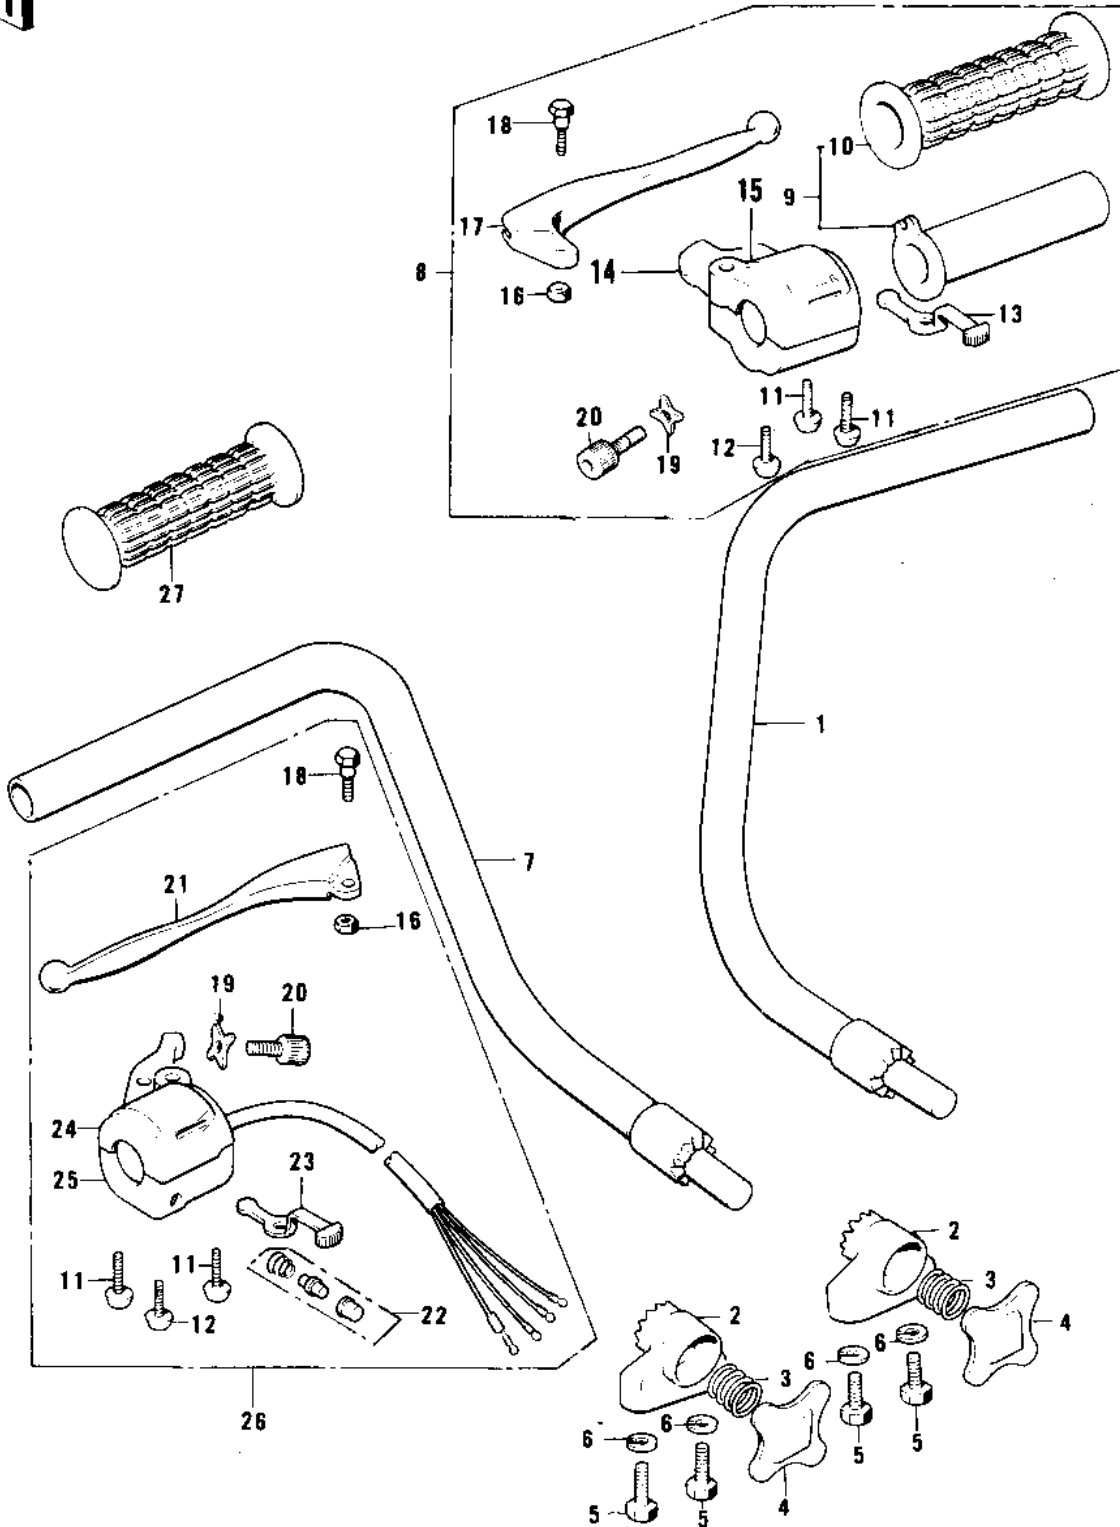

1978 KV75-A7 PARTS DIAGRAM

HANDLEBAR ('76-'80)

1978 KV75-A7 PARTS LIST

HANDLEBAR ('76-'80)

ITEM NAME	PART NUMBER	QUANTITY
HANDLEBAR,RH (Ref # 1)	46007-010	1
HOLDER-HANDLEBAR (Ref # 2)	46012-009	2
SPRING (Ref # 3)	92081-090	2
KNOB-HANDLEBAR HOLDER (Ref # 4)	46129-001	2
BOLT,HEX HEAD,10X18 (Ref # 5)	113G1018	4
WASHER SPRING 10MM (Ref # 6)	461F1000	4
HANDLEBAR,LH (Ref # 7)	46007-011	1
GRIP ASSY,R.H (Ref # 8)	46017-077	1
GRIP ASSY,R.H (Ref # 8)	46017-1009	1
GRIP ASSY,THROTTLE (Ref # 9)	46019-024	1
GRIP ASSY,THROTTLE (Ref # 9)	46019-041	1
RUBBER,R.H.GRIP (Ref # 10)	46061-015	1
SCREW PAN HEAD 5X20 (Ref # 11)	220B0520	4
SCREW PAN HEAD 5X18 (Ref # 12)	220B0518	2
KNOB ASSY R.H SWITCH (Ref # 13)	46043-002	1
CASE R.H SWITCH LOWER (Ref # 14)	46022-012	1
CASE,R.H LOWER (Ref # 14)	46022-017	1
GRIP-ASSY,RH (Ref # 15)	46017-1071	1
CASE,R.H. UPPER (Ref # 15)	46040-015	1
NUT-LOCK,5MM (Ref # 16)	92019-014	2
LEVER FRONT BRAKE (Ref # 17)	46058-004	1
BOLT,HEX HEAD,5X22 (Ref # 18)	92007-046	2
NUT LOCK ADJUST SCREW (Ref # 19)	46056-001	2
SCREW CABLE ADJUST (Ref # 20)	46055-003	2
LEVER-CLUTCH (Ref # 21)	46092-015	1
SWITCH ASSY LH BUTTON (Ref # 22)	46078-003	1
KNOB ASSY L.H SWITCH (Ref # 23)	46088-001	1
CASE L.H SWITCH UPPER (Ref # 24)	46086-007	1
CASE,L.H UPPER (Ref # 24)	46086-025	1

1978 KV75-A7 PARTS LIST

HANDLEBAR ('76-'80)

ITEM NAME	PART NUMBER	QUANTITY
CASE L.H SWITCH LOWER (Ref # 25)	46077-008	1
CASE, L.H. LOWER (Ref # 25)	46077-026	1
46074-092 (Canada) (Ref # 26)	46074-067	1
GRIP ASSY,L.H (Ref # 26)	46074-092	1
GRIP ASSY,L.H. (Ref # 26)	46074-1005	1
RUBBER,L.H GRIP (Ref # 27)	46075-020	1
RUBBER,L.H GRIP (Ref # 27)	46075-028	1
DUST COVER (Ref # 28)	49016-1028	1