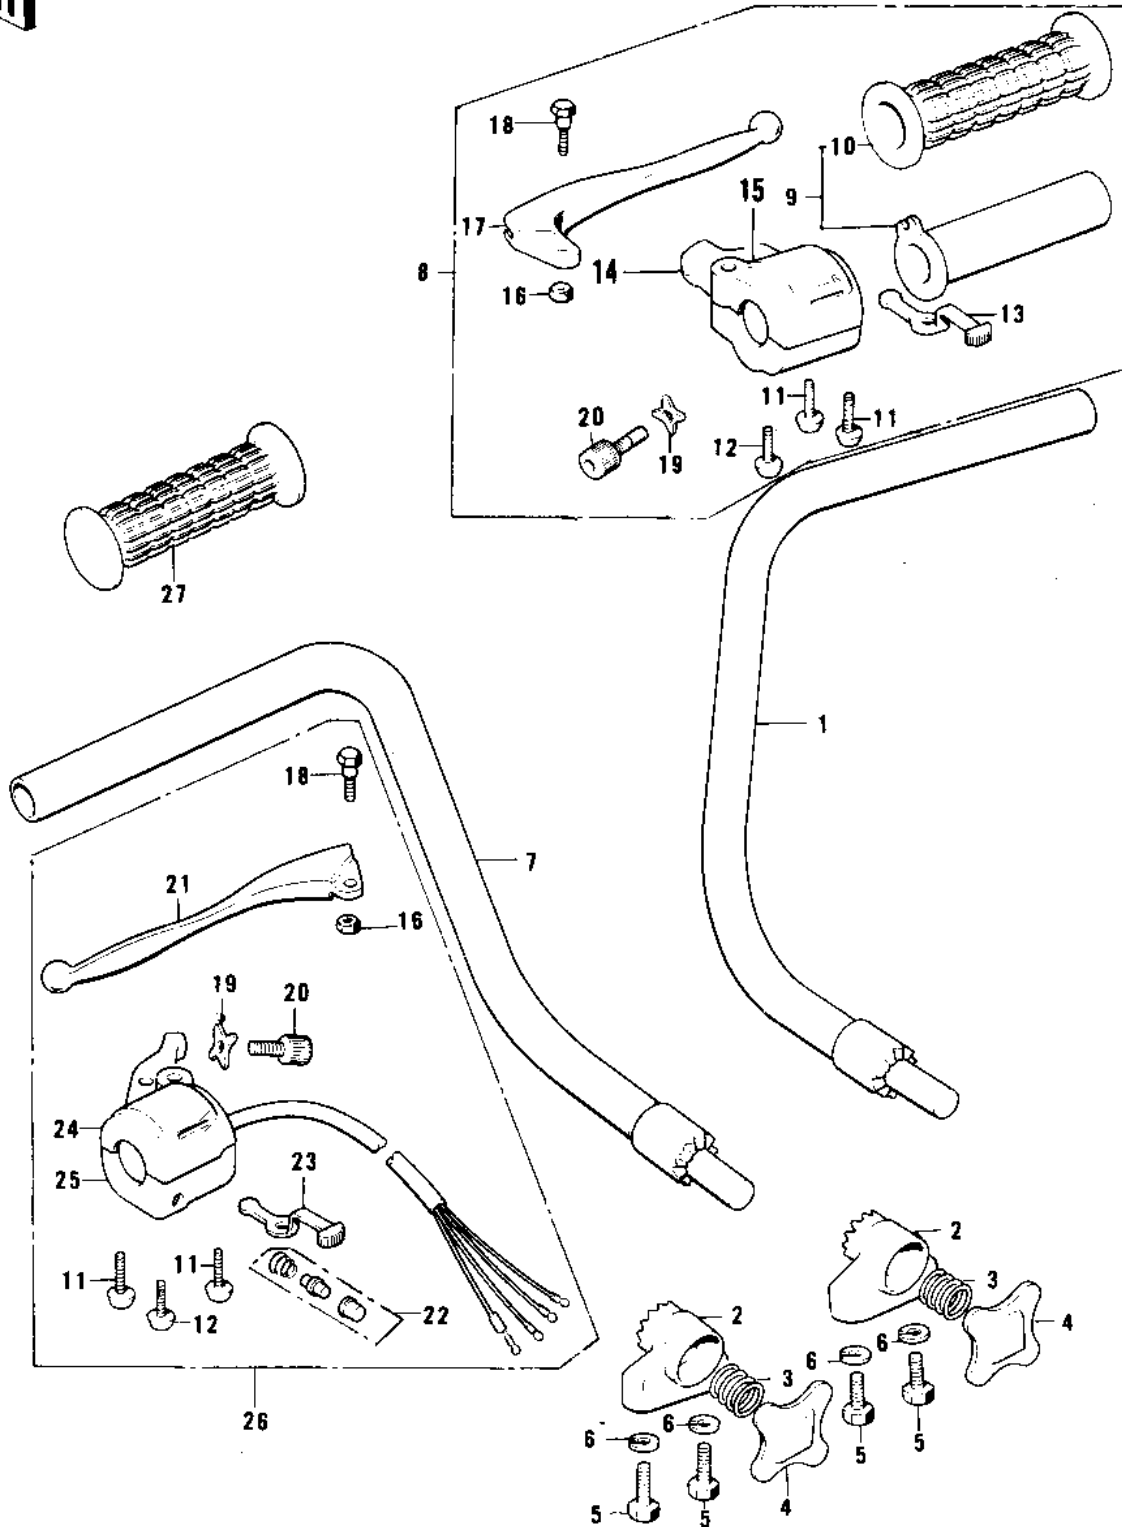

1980 KV75 PARTS DIAGRAM

HANDLEBAR ('76-'80)

1980 KV75 PARTS LIST

HANDLEBAR ('76-'80)

ITEM NAME	PART NUMBER	QUANTITY
HANDLEBAR,RH (Ref # 1)	46007-010	1
HOLDER-HANDLEBAR (Ref # 2)	46012-009	2
SPRING (Ref # 3)	92081-090	2
KNOB-HANDLEBAR HOLDER (Ref # 4)	46129-001	2
BOLT,HEX HEAD,10X18 (Ref # 5)	113G1018	4
WASHER SPRING 10MM (Ref # 6)	461F1000	4
HANDLEBAR,LH (Ref # 7)	46007-011	1
GRIP ASSY,R.H (Ref # 8)	46017-077	1
GRIP ASSY,R.H (Ref # 8)	46017-1009	1
GRIP ASSY,THROTTLE (Ref # 9)	46019-024	1
GRIP ASSY,THROTTLE (Ref # 9)	46019-041	1
RUBBER,R.H.GRIP (Ref # 10)	46061-015	1
SCREW PAN HEAD 5X20 (Ref # 11)	220B0520	4
SCREW PAN HEAD 5X18 (Ref # 12)	220B0518	2
KNOB ASSY R.H SWITCH (Ref # 13)	46043-002	1
CASE R.H SWITCH LOWER (Ref # 14)	46022-012	1
CASE,R.H LOWER (Ref # 14)	46022-017	1
GRIP-ASSY,RH (Ref # 15)	46017-1071	1
CASE,R.H. UPPER (Ref # 15)	46040-015	1
NUT-LOCK,5MM (Ref # 16)	92019-014	2
LEVER FRONT BRAKE (Ref # 17)	46058-004	1
BOLT,HEX HEAD,5X22 (Ref # 18)	92007-046	2
NUT LOCK ADJUST SCREW (Ref # 19)	46056-001	2
SCREW CABLE ADJUST (Ref # 20)	46055-003	2
LEVER-CLUTCH (Ref # 21)	46092-015	1
SWITCH ASSY LH BUTTON (Ref # 22)	46078-003	1
KNOB ASSY L.H SWITCH (Ref # 23)	46088-001	1
CASE L.H SWITCH UPPER (Ref # 24)	46086-007	1
CASE,L.H UPPER (Ref # 24)	46086-025	1

1980 KV75 PARTS LIST

HANDLEBAR ('76-'80)

ITEM NAME	PART NUMBER	QUANTITY
CASE L.H SWITCH LOWER (Ref # 25)	46077-008	1
CASE, L.H. LOWER (Ref # 25)	46077-026	1
46074-092 (Canada) (Ref # 26)	46074-067	1
GRIP ASSY,L.H (Ref # 26)	46074-092	1
GRIP ASSY,L.H. (Ref # 26)	46074-1005	1
RUBBER,L.H GRIP (Ref # 27)	46075-020	1
RUBBER,L.H GRIP (Ref # 27)	46075-028	1
DUST COVER (Ref # 28)	49016-1028	1