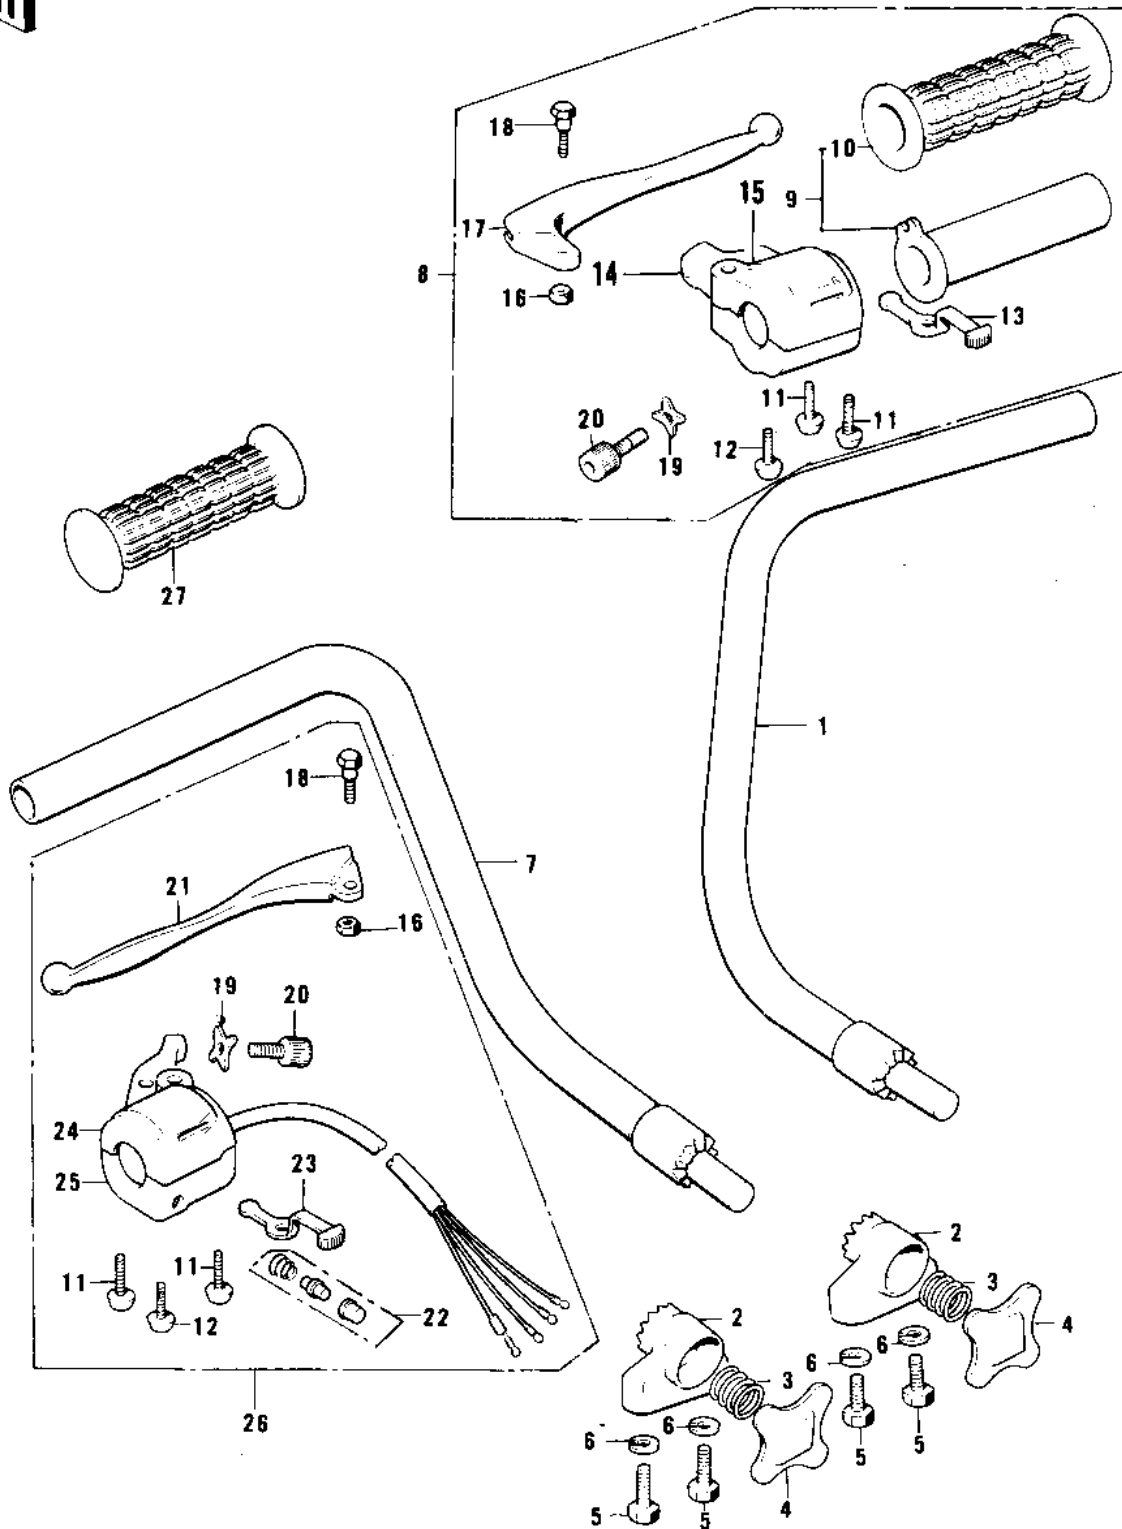

1972 MT1A PARTS DIAGRAM

HANDLEBAR ('76-'80)

1972 MT1A PARTS LIST

HANDLEBAR ('76-'80)

ITEM NAME	PART NUMBER	QUANTITY
HANDLEBAR,RH (Ref # 1)	46007-010	1
HOLDER-HANDLEBAR (Ref # 2)	46012-009	2
SPRING (Ref # 3)	92081-090	2
KNOB-HANDLEBAR HOLDER (Ref # 4)	46129-001	2
BOLT,HEX HEAD,10X18 (Ref # 5)	113G1018	4
WASHER SPRING 10MM (Ref # 6)	461F1000	4
HANDLEBAR,LH (Ref # 7)	46007-011	1
GRIP ASSY,R.H (Ref # 8)	46017-077	1
GRIP ASSY,R.H (Ref # 8)	46017-1009	1
GRIP ASSY,THROTTLE (Ref # 9)	46019-024	1
GRIP ASSY,THROTTLE (Ref # 9)	46019-041	1
RUBBER,R.H.GRIP (Ref # 10)	46061-015	1
SCREW PAN HEAD 5X20 (Ref # 11)	220B0520	4
SCREW PAN HEAD 5X18 (Ref # 12)	220B0518	2
KNOB ASSY R.H SWITCH (Ref # 13)	46043-002	1
CASE R.H SWITCH LOWER (Ref # 14)	46022-012	1
CASE,R.H LOWER (Ref # 14)	46022-017	1
GRIP-ASSY,RH (Ref # 15)	46017-1071	1
CASE,R.H. UPPER (Ref # 15)	46040-015	1
NUT-LOCK,5MM (Ref # 16)	92019-014	2
LEVER FRONT BRAKE (Ref # 17)	46058-004	1
BOLT,HEX HEAD,5X22 (Ref # 18)	92007-046	2
NUT LOCK ADJUST SCREW (Ref # 19)	46056-001	2
SCREW CABLE ADJUST (Ref # 20)	46055-003	2
LEVER-CLUTCH (Ref # 21)	46092-015	1
SWITCH ASSY LH BUTTON (Ref # 22)	46078-003	1
KNOB ASSY L.H SWITCH (Ref # 23)	46088-001	1
CASE L.H SWITCH UPPER (Ref # 24)	46086-007	1
CASE,L.H UPPER (Ref # 24)	46086-025	1

1972 MT1A PARTS LIST

HANDLEBAR ('76-'80)

ITEM NAME	PART NUMBER	QUANTITY
CASE L.H SWITCH LOWER (Ref # 25)	46077-008	1
CASE, L.H. LOWER (Ref # 25)	46077-026	1
46074-092 (Canada) (Ref # 26)	46074-067	1
GRIP ASSY,L.H (Ref # 26)	46074-092	1
GRIP ASSY,L.H. (Ref # 26)	46074-1005	1
RUBBER,L.H GRIP (Ref # 27)	46075-020	1
RUBBER,L.H GRIP (Ref # 27)	46075-028	1
DUST COVER (Ref # 28)	49016-1028	1