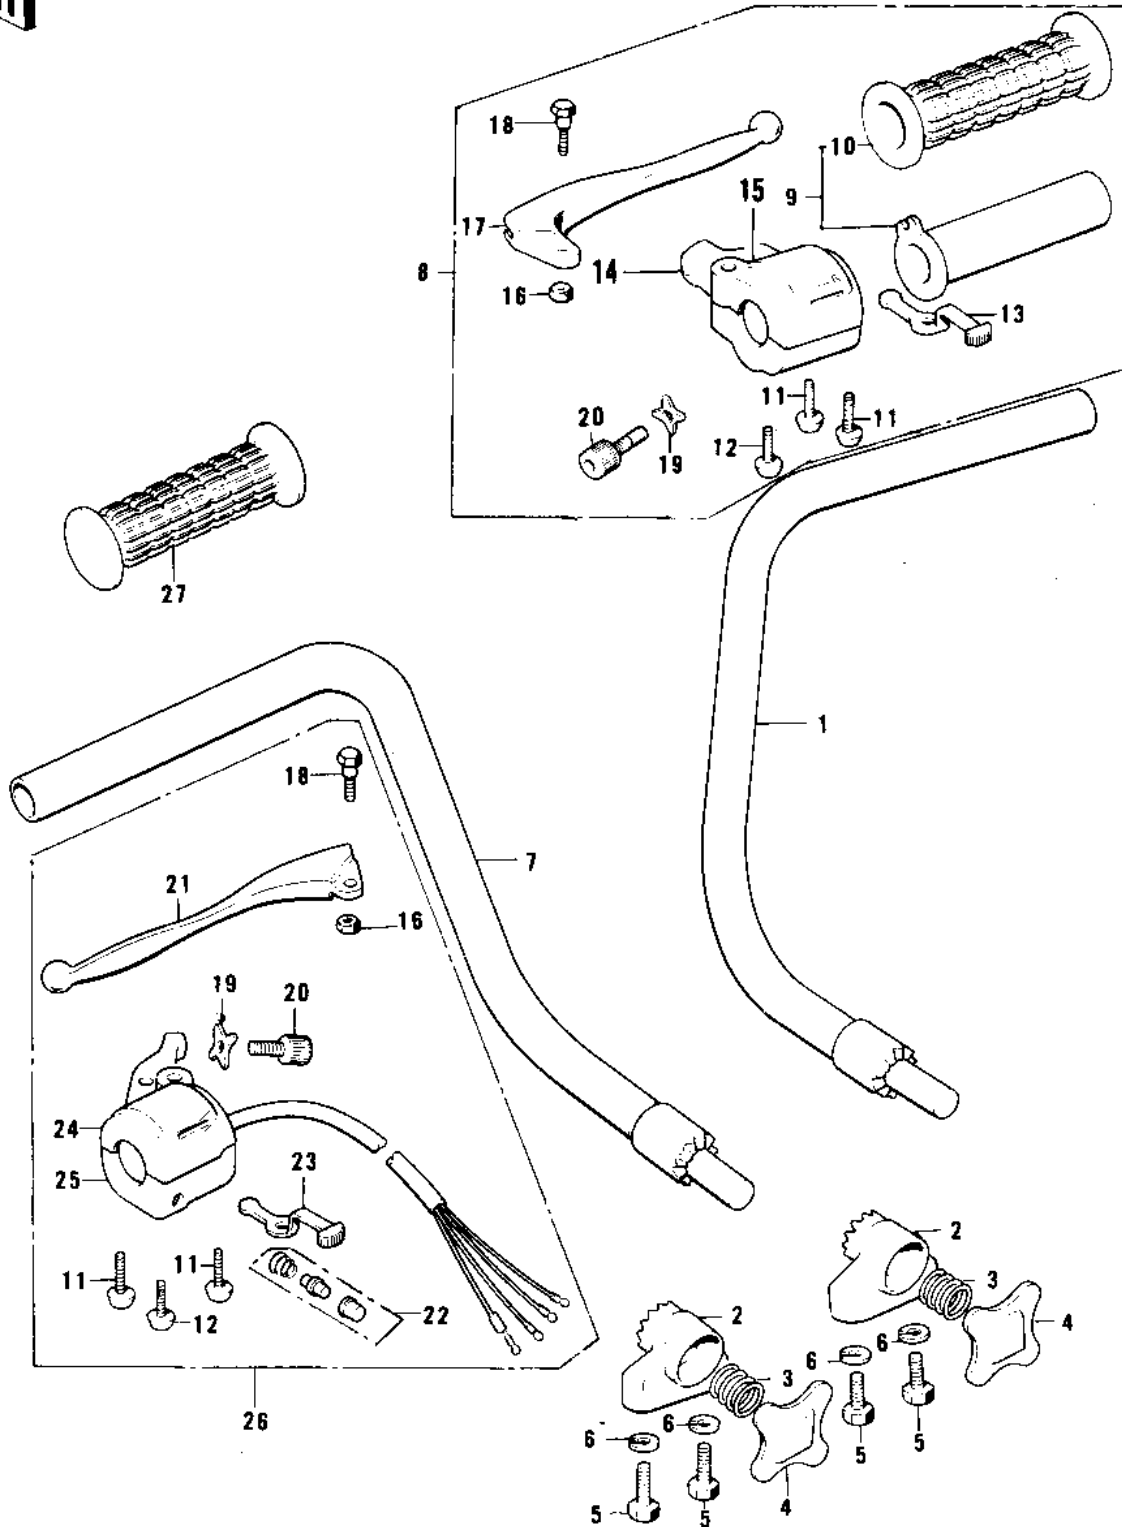

# 1972 MT1A PARTS DIAGRAM

HANDLEBAR ('76-'80)

## HANDLEBAR ('76-'80)

ITEM NAME	PART NUMBER	QUANTITY
HANDLEBAR,RH (Ref # 1)	46007-010	1
HOLDER-HANDLEBAR (Ref # 2)	46012-009	2
SPRING (Ref # 3)	92081-090	2
KNOB-HANDLEBAR HOLDER (Ref # 4)	46129-001	2
BOLT,HEX HEAD,10X18 (Ref # 5)	113G1018	4
WASHER SPRING 10MM (Ref # 6)	461F1000	4
HANDLEBAR,LH (Ref # 7)	46007-011	1
GRIP ASSY,R.H (Ref # 8)	46017-077	1
GRIP ASSY,R.H (Ref # 8)	46017-1009	1
GRIP ASSY,THROTTLE (Ref # 9)	46019-024	1
GRIP ASSY,THROTTLE (Ref # 9)	46019-041	1
RUBBER,R.H.GRIP (Ref # 10)	46061-015	1
SCREW PAN HEAD 5X20 (Ref # 11)	220B0520	4
SCREW PAN HEAD 5X18 (Ref # 12)	220B0518	2
KNOB ASSY R.H SWITCH (Ref # 13)	46043-002	1
CASE R.H SWITCH LOWER (Ref # 14)	46022-012	1
CASE,R.H LOWER (Ref # 14)	46022-017	1
GRIP-ASSY,RH (Ref # 15)	46017-1071	1
CASE,R.H. UPPER (Ref # 15)	46040-015	1
NUT-LOCK,5MM (Ref # 16)	92019-014	2
LEVER FRONT BRAKE (Ref # 17)	46058-004	1
BOLT,HEX HEAD,5X22 (Ref # 18)	92007-046	2
NUT LOCK ADJUST SCREW (Ref # 19)	46056-001	2
SCREW CABLE ADJUST (Ref # 20)	46055-003	2
LEVER-CLUTCH (Ref # 21)	46092-015	1
SWITCH ASSY LH BUTTON (Ref # 22)	46078-003	1
KNOB ASSY L.H SWITCH (Ref # 23)	46088-001	1
CASE L.H SWITCH UPPER (Ref # 24)	46086-007	1
CASE,L.H UPPER (Ref # 24)	46086-025	1

# 1972 MT1A PARTS LIST

## HANDLEBAR ('76-'80)

ITEM NAME	PART NUMBER	QUANTITY
CASE L.H SWITCH LOWER (Ref # 25)	46077-008	1
CASE, L.H. LOWER (Ref # 25)	46077-026	1
46074-092 (Canada) (Ref # 26)	46074-067	1
GRIP ASSY,L.H (Ref # 26)	46074-092	1
GRIP ASSY,L.H. (Ref # 26)	46074-1005	1
RUBBER,L.H GRIP (Ref # 27)	46075-020	1
RUBBER,L.H GRIP (Ref # 27)	46075-028	1
DUST COVER (Ref # 28)	49016-1028	1