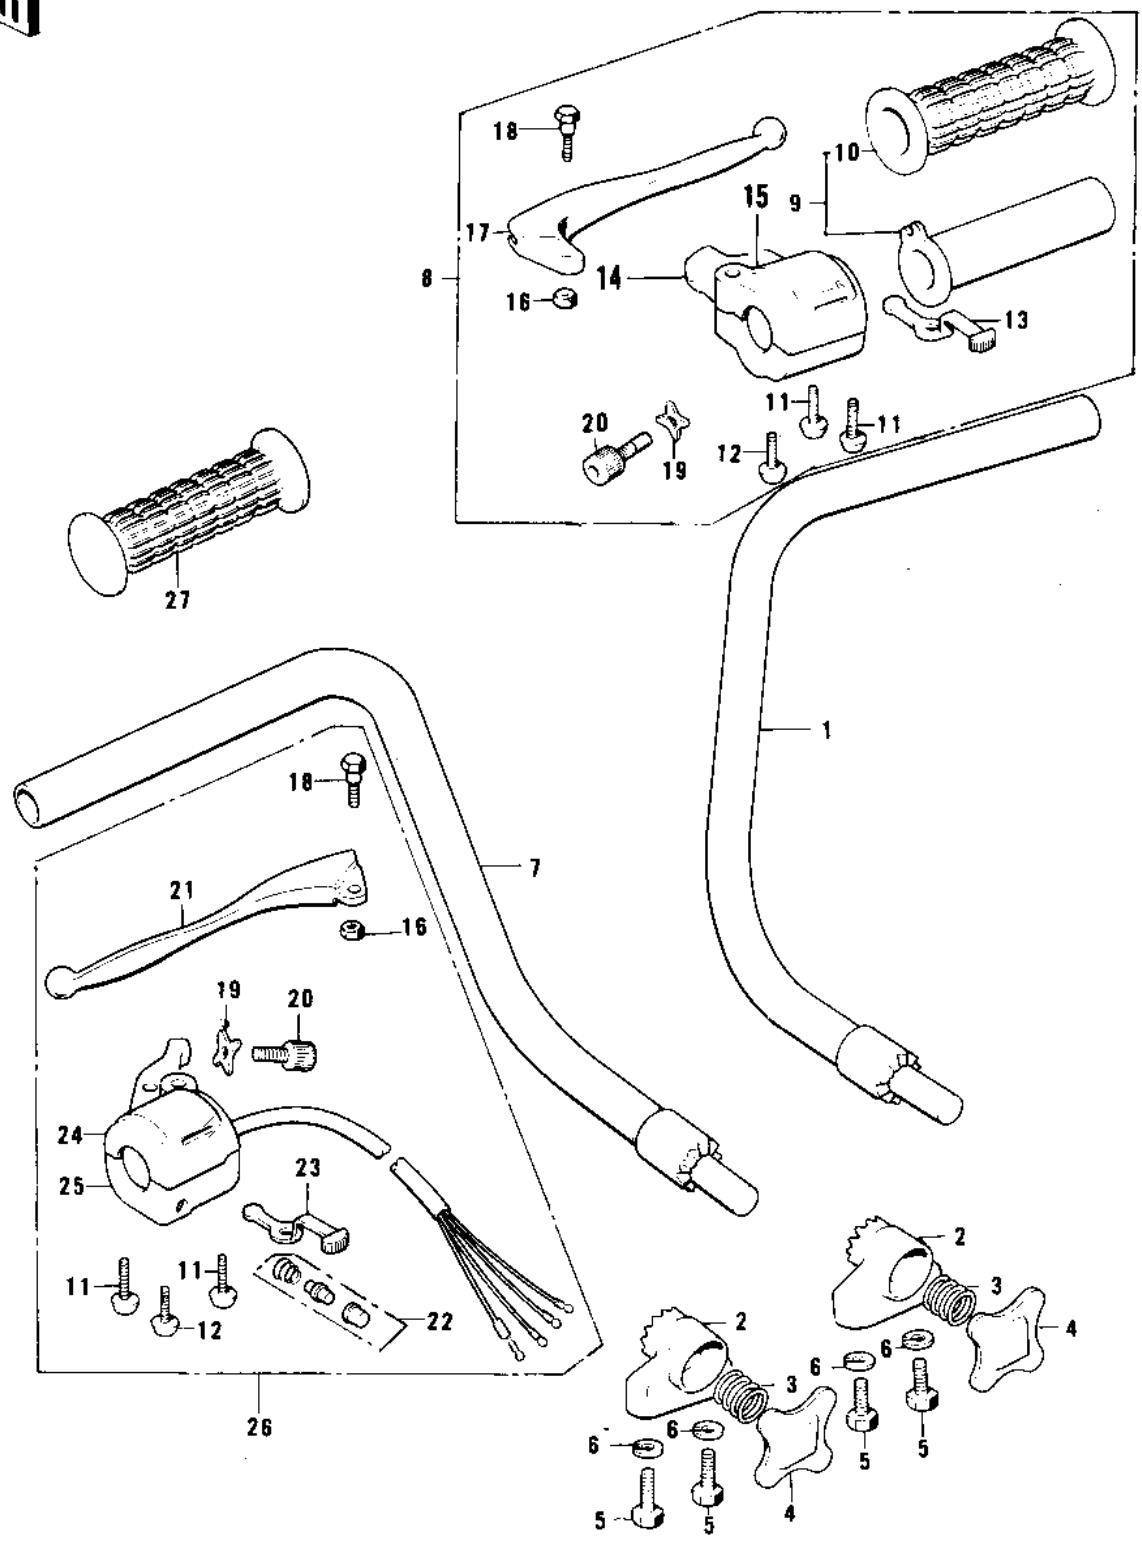

1974 MT1B PARTS DIAGRAM

HANDLEBAR ('76-'80)

1974 MT1B PARTS LIST

HANDLEBAR ('76-'80)

ITEM NAME	PART NUMBER	QUANTITY
HANDLEBAR,RH (Ref # 1)	46007-010	
HOLDER-HANDLEBAR (Ref # 2)	46012-009	
SPRING (Ref # 3)	92081-090	
KNOB-HANDLEBAR HOLDER (Ref # 4)	46129-001	
BOLT,HEX HEAD,10X18 (Ref # 5)	113G1018	
WASHER SPRING 10MM (Ref # 6)	461F1000	
HANDLEBAR,LH (Ref # 7)	46007-011	
GRIP ASSY,R.H (Ref # 8)	46017-077	
GRIP ASSY,R.H (Ref # 8)	46017-1009	
GRIP ASSY,THROTTLE (Ref # 9)	46019-024	
GRIP ASSY,THROTTLE (Ref # 9)	46019-041	
RUBBER,R.H.GRIP (Ref # 10)	46061-015	
SCREW PAN HEAD 5X20 (Ref # 11)	220B0520	
SCREW PAN HEAD 5X18 (Ref # 12)	220B0518	
KNOB ASSY R.H SWITCH (Ref # 13)	46043-002	
CASE R.H SWITCH LOWER (Ref # 14)	46022-012	
CASE,R.H LOWER (Ref # 14)	46022-017	
GRIP-ASSY,RH (Ref # 15)	46017-1071	
CASE,R.H. UPPER (Ref # 15)	46040-015	
NUT-LOCK,5MM (Ref # 16)	92019-014	
LEVER FRONT BRAKE (Ref # 17)	46058-004	
BOLT,HEX HEAD,5X22 (Ref # 18)	92007-046	
NUT LOCK ADJUST SCREW (Ref # 19)	46056-001	
SCREW CABLE ADJUST (Ref # 20)	46055-003	
LEVER-CLUTCH (Ref # 21)	46092-015	
SWITCH ASSY LH BUTTON (Ref # 22)	46078-003	
KNOB ASSY L.H SWITCH (Ref # 23)	46088-001	
CASE L.H SWITCH UPPER (Ref # 24)	46086-007	
CASE,L.H UPPER (Ref # 24)	46086-025	

1974 MT1B PARTS LIST

HANDLEBAR ('76-'80)

ITEM NAME	PART NUMBER	QUANTITY
CASE L.H SWITCH LOWER (Ref # 25)	46077-008	
CASE, L.H. LOWER (Ref # 25)	46077-026	
46074-092 (Canada) (Ref # 26)	46074-067	
GRIP ASSY,L.H (Ref # 26)	46074-092	
GRIP ASSY,L.H. (Ref # 26)	46074-1005	
RUBBER,L.H GRIP (Ref # 27)	46075-020	
RUBBER,L.H GRIP (Ref # 27)	46075-028	
DUST COVER (Ref # 28)	49016-1028	