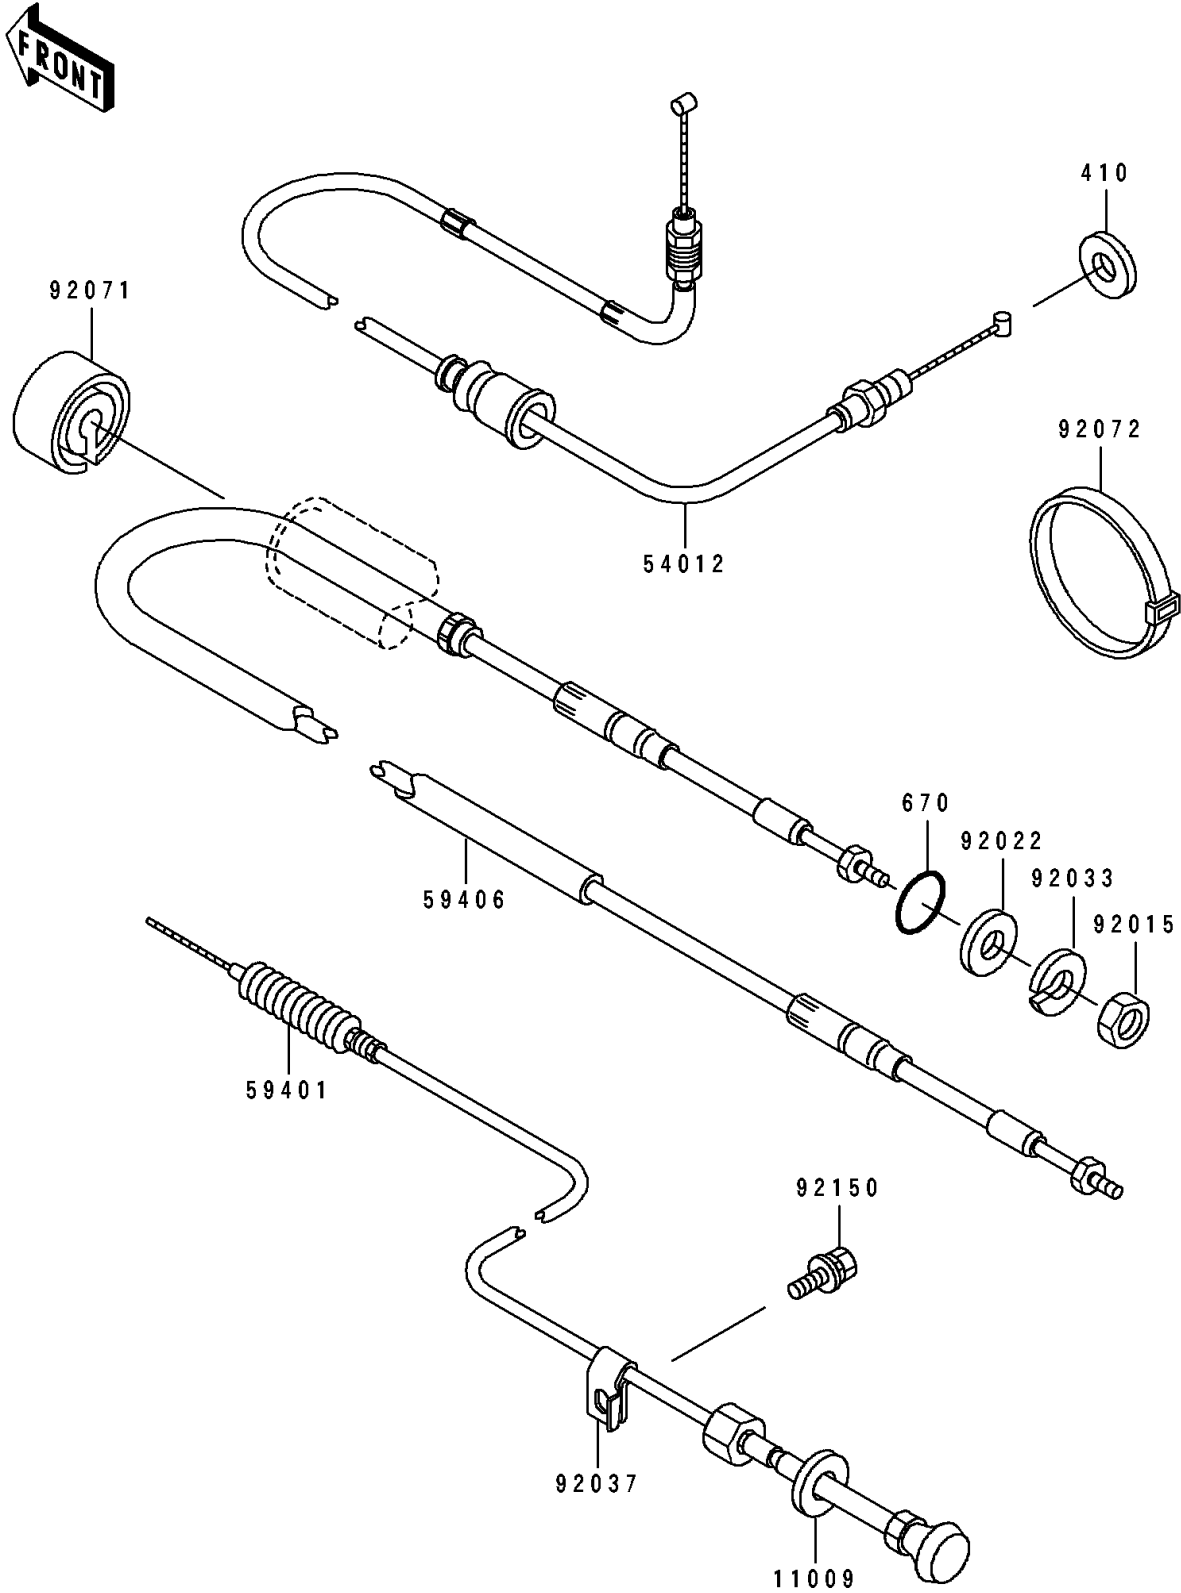

# 1990 550 SX PARTS DIAGRAM

Cable

F 3175

## 1990 550 SX PARTS LIST

### Cable

ITEM NAME	PART NUMBER	QUANTITY
GASKET (Ref # 11009)	92065-538	1
CABLE-THROTTLE (Ref # 54012)	54012-3723	1
CABLE-CHOKE (Ref # 59401)	59401-3704	1
CABLE-STRG (Ref # 59406)	59406-3709	1
NUT,20MM (Ref # 92015)	92015-526	1
WASHER (Ref # 92022)	92022-535	1
RING-SNAP (Ref # 92033)	92036-501	1
CLAMP,CHOKE CABLE (Ref # 92037)	92037-544	1
GROMMET (Ref # 92071)	92071-3774	1
BAND,L=123 (Ref # 92072)	92072-030	2
BOLT,6X12 (Ref # 92150)	92150-3709	1
W-PLAIN-S,10MM (Ref # 410)	410S1000	1
O RING,11MM (Ref # 670)	670B2011	1